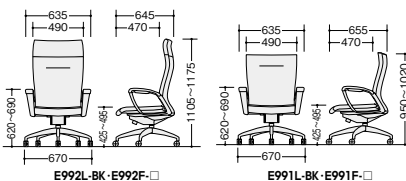

マネージメントチェア

エグゼクティブのゆとりを全身で体感できる
マネージメントチェア

シンクロロックング
背20°、座4°のダイナミックな動きでロックング。大腿部への圧迫を押さえた4軸シンクロメカです。レバー機構により、任意の位置固定が可能です。

背角度調整レバー
肘の左下側にあるレバーにより、背座の角度調節ができます。座ったまま、簡単に操作可能。

座上下調節レバー
肘の右下側にあるレバーにより座席の上下調節ができます。

E992L-BK
¥447,200 ◆
張地：本革・一部ビニールレザー張り
質量：30kg

E992F-□
¥377,200 □
張地：布張り
質量：29.5kg

E991L-BK
¥433,500 □
張地：本革・一部ビニールレザー張り
質量：28kg

E991F-ADBR
¥354,800 □
張地：布張り
質量：27.5kg

■カラーサンプル

■共通仕様
脚部：アルミダイキャスト5本脚双輪キャスター使用
ループ肘調節レバー付