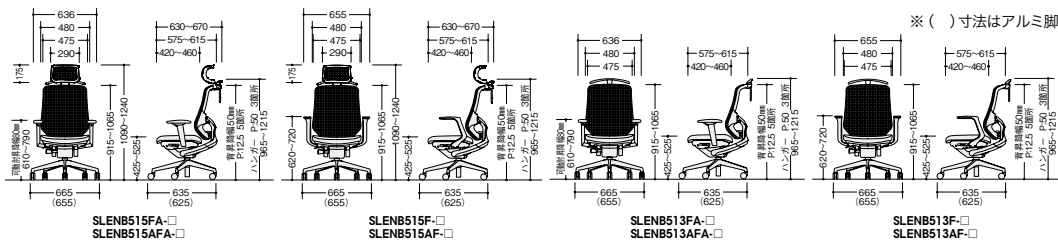

納期マーク説明

推奨商品 . . . . . ●お早めにお届けできる商品です。 ◆納入までに2週間程度必要です。 ■納入までに3~4週間程度必要です。
○お早めにお届けできる商品です。 ◇納入までに2週間程度必要です。 □納入までに3~4週間程度必要です。 ※受注生産品のため納期をご確認ください。
※納期につきましては時期や地域により異なる場合があります。事前に担当者にお問合せください。

- ワーク システム
- デスク システム
- クローズド・オープン
- ワークチェア
- ミーティングチェア
- ミーティングテーブル
- オフィスラウンジ
- プレゼンテーション機器・黒板
- 収納家具
- 書庫・キャビネット
- ロッカー
- 役員用家具
- 応接用家具
- コピーチェア
- カウンター
- 金庫
- 防災セキュリティ用品
- アクセサリ
- 間仕切り・建材
- ラック・工場備品
- 福祉施設用家具
- 学校用家具
- 店舗用家具