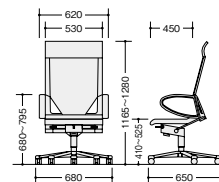

28 range Modus / モダス

オフィスを魅了するシンプルで上品なフォルム

Function

- ・上下昇降 (調節幅: 115mm)
- ・シンクロッキング機構 (20度)
- ・フォワードチルト機能 (4度)
- ・ロッキング強弱調節
- ・初期位置固定

シート・背革張り (284-82のみ) クロームメッキ

(コンパクト・ローバック)

(コンパクト・ミドルバック)

(コンパクト・ハイバック)

(エグゼクティブタイプ)

273-71-CR7499 ¥408,000

シェル: PP樹脂成型品(ブラック)
背表: 本革張り
背後面: シート張り(ブラック)
座: モールドウレタン
脚部: クロームメッキ5本脚双輪キャスター
肘: PA樹脂成型品(ブラック)
質量: 17kg

275-71-CR7499 ¥415,000

シェル: PP樹脂成型品(ブラック)
背表: 本革張り
背後面: シート張り(ブラック)
座: モールドウレタン
脚部: クロームメッキ5本脚双輪キャスター
肘: PA樹脂成型品(ブラック)
質量: 17kg

274-71-CR7499 ¥474,000

シェル: PP樹脂成型品(ブラック)
背表: 本革張り
背後面: シート張り(ブラック)
座: モールドウレタン
脚部: クロームメッキ5本脚双輪キャスター
肘: PA樹脂成型品(ブラック)
質量: 18kg

284-82-7499 ¥756,000

座: 本革張り
背: 本革張り
肘: PA樹脂成型品 レザーカバー仕上
脚部: クロームメッキ5本脚双輪キャスター
質量: 18kg