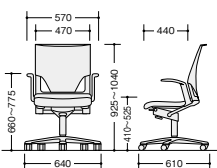

28 range Modus / モダス

オフィスを魅了するシンプルで上品なフォルム

Function

- ・上下昇降 (調節幅: 115mm)
- ・シンクロッキング機構 (20度)
- ・フォワードチルト機能 (4度)
- ・ロッキング強弱調節
- ・初期位置固定

シート・背革張り (284-82のみ) クロームメッキ

(コンパクト・ローバック)

(コンパクト・ミドルバック)

(コンパクト・ハイバック)

(エグゼクティブタイプ)

273-71-CR7499 ¥408,000

シェル: PP樹脂成型品(ブラック)
背表: 本革張り
背後面: シート張り(ブラック)
座: モールドウレタン
脚部: クロームメッキ5本脚双輪キャスター
肘: PA樹脂成型品(ブラック)
質量: 17kg

275-71-CR7499 ¥415,000

シェル: PP樹脂成型品(ブラック)
背表: 本革張り
背後面: シート張り(ブラック)
座: モールドウレタン
脚部: クロームメッキ5本脚双輪キャスター
肘: PA樹脂成型品(ブラック)
質量: 17kg

274-71-CR7499 ¥474,000

シェル: PP樹脂成型品(ブラック)
背表: 本革張り
背後面: シート張り(ブラック)
座: モールドウレタン
脚部: クロームメッキ5本脚双輪キャスター
肘: PA樹脂成型品(ブラック)
質量: 18kg

284-82-7499 ¥756,000

座: 本革張り
背: 本革張り
肘: PA樹脂成型品 レザーカバー仕上
脚部: クロームメッキ5本脚双輪キャスター
質量: 18kg