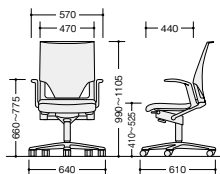

28 range Modus / モダス

オフィスを魅了するシンプルで上品なフォルム

Function

- ・上下昇降 (調節幅: 115mm)
- ・シンクロッキング機構 (20度)
- ・フォワードチルト機能 (4度)
- ・ロッキング強弱調節
- ・初期位置固定

シート・背革張り (284-82のみ) クロームメッキ

(コンパクト・ローバック)

(コンパクト・ミドルバック)

(コンパクト・ハイバック)

(エグゼクティブタイプ)

273-71-CR7499 ¥408,000

シェル: PP樹脂成型品(ブラック)
背表: 本革張り
背後面: シート張り(ブラック)
座: モールドウレタン
脚部: クロームメッキ5本脚双輪キャスター
肘: PA樹脂成型品(ブラック)
質量: 17kg

275-71-CR7499 ¥415,000

シェル: PP樹脂成型品(ブラック)
背表: 本革張り
背後面: シート張り(ブラック)
座: モールドウレタン
脚部: クロームメッキ5本脚双輪キャスター
肘: PA樹脂成型品(ブラック)
質量: 17kg

274-71-CR7499 ¥474,000

シェル: PP樹脂成型品(ブラック)
背表: 本革張り
背後面: シート張り(ブラック)
座: モールドウレタン
脚部: クロームメッキ5本脚双輪キャスター
肘: PA樹脂成型品(ブラック)
質量: 18kg

284-82-7499 ¥756,000

座: 本革張り
背: 本革張り
肘: PA樹脂成型品 レザーカバー仕上
脚部: クロームメッキ5本脚双輪キャスター
質量: 18kg