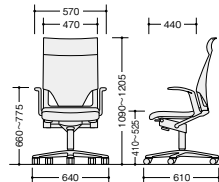

28 range Modus / モダス

オフィスを魅了するシンプルで上品なフォルム

Function

- ・上下昇降 (調節幅: 115mm)
- ・シンクロッキング機構 (20度)
- ・フォワードチルト機能 (4度)
- ・ロッキング強弱調節
- ・初期位置固定

シート・背革張り (284-82のみ) クロームメッキ

(コンパクト・ローバック)

(コンパクト・ミドルバック)

(コンパクト・ハイバック)

(エグゼクティブタイプ)

273-71-CR7499 ¥408,000

シェル: PP樹脂成型品(ブラック)
背表: 本革張り
背後面: シート張り(ブラック)
座: モールドウレタン
脚部: クロームメッキ5本脚双輪キャスター
肘: PA樹脂成型品(ブラック)
質量: 17kg

275-71-CR7499 ¥415,000

シェル: PP樹脂成型品(ブラック)
背表: 本革張り
背後面: シート張り(ブラック)
座: モールドウレタン
脚部: クロームメッキ5本脚双輪キャスター
肘: PA樹脂成型品(ブラック)
質量: 17kg

274-71-CR7499 ¥474,000

シェル: PP樹脂成型品(ブラック)
背表: 本革張り
背後面: シート張り(ブラック)
座: モールドウレタン
脚部: クロームメッキ5本脚双輪キャスター
肘: PA樹脂成型品(ブラック)
質量: 18kg

284-82-7499 ¥756,000

座: 本革張り
背: 本革張り
肘: PA樹脂成型品 レザーカバー仕上
脚部: クロームメッキ5本脚双輪キャスター
質量: 18kg