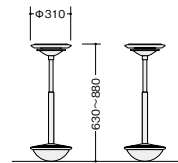

福祉施設用
家具

学校用家具

店舗用家具

20 range Stitz / スティッツ

「立つ」と「座る」の中間の状態、身体を支えるハーフシーティングチェアです。
垂直ポジションだけでなく、斜めに傾けたポジションで身体を支えることができます。

(コルクシートタイプ) (布地シートタイプ)

201-1 ¥76,000◆

座: ポリアミド樹脂, 表面材コルク
フレーム: スチール塗装仕上
ベース: エラストマー樹脂

201-3-65198

201-3-□ ¥86,000■

座: ポリアミド樹脂, 表面材コルク
表面材: 布張り
フレーム: スチール塗装仕上
ベース: エラストマー樹脂

ガス圧上下昇降

ガススプリング機構により、スムーズな座面の上下調節ができます。また、着座時の衝撃を吸収しソフトな座り心地が得られます。

■カラーサンプル(布地)

納期マーク説明

推奨商品 ●お早めにお届けできる商品です。 ◆納入までに2週間程度必要です。 ■納入までに3~4週間程度必要です。
○お早めにお届けできる商品です。 ◇納入までに2週間程度必要です。 □納入までに3~4週間程度必要です。 ※受注生産品のため納期をご確認ください。
※納期につきましては時期や地域により異なる場合があります。事前に担当者にお問合せください。