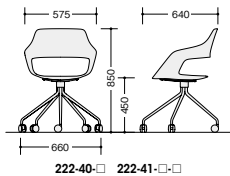

222 range Occo / オッコ

(キャスター脚・ヌードタイプ) (キャスター脚・座パッドタイプ)

222-40-BK

222-41-BE-65128

222-40-□ ¥118,000□

背・座: PP樹脂成型品
脚: スチールパイプメッキ仕上
キャスター: PP樹脂双輪キャスター使用
質量: 9.0kg

222-41-□-□ ¥149,000□

張地: 布張り
背・座: PP樹脂成型品
脚: スチールパイプメッキ仕上
キャスター: PP樹脂双輪キャスター使用
質量: 11.0kg

(4本オーク脚・ヌードタイプ) (4本オーク脚・座パッドタイプ)

222-20-BE

222-21-WH-65218

222-20-□ ¥88,000□

背・座: PP樹脂成型品
脚: スチールパイプ塗装仕上(マットグレー)
オーク材カバー
質量: 5.5kg

222-21-□-□ ¥119,000□

張地: 布張り
背・座: PP樹脂成型品
脚: スチールパイプ塗装仕上(マットグレー)
オーク材カバー
質量: 5.8kg

■品番説明 **222 - 40 -** □ - □
40/41=キャスター脚
20/21=4本オーク脚
樹脂色
張地色
なし=ヌード

222-40-□ 222-41-□-□

222-20-□ 222-21-□-□

■カラーサンプル

(樹脂)

(布地)

ワーク
システム
デスク
システム
クロスブース
ローテーション

ワークチェア