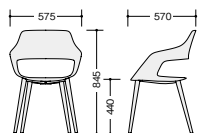

222 range Occo / オッコ

(キャスター脚・ヌードタイプ) (キャスター脚・座パッドタイプ)

222-40-BK

222-41-BE-65128

222-40-□ ¥118,000□

背・座: PP樹脂成型品
脚: スチールパイプメッキ仕上
キャスター: PP樹脂双輪キャスター使用
質量: 9.0kg

222-41-□-□ ¥149,000□

張地: 布張り
背・座: PP樹脂成型品
脚: スチールパイプメッキ仕上
キャスター: PP樹脂双輪キャスター使用
質量: 11.0kg

(4本オーク脚・ヌードタイプ) (4本オーク脚・座パッドタイプ)

222-20-BE

222-21-WH-65218

222-20-□ ¥88,000□

背・座: PP樹脂成型品
脚: スチールパイプ塗装仕上(マットグレー)
オーク材カバー
質量: 5.5kg

222-21-□-□ ¥119,000□

張地: 布張り
背・座: PP樹脂成型品
脚: スチールパイプ塗装仕上(マットグレー)
オーク材カバー
質量: 5.8kg

■品番説明 **222 - 40 -** □ - □
40/41=キャスター脚
20/21=4本オーク脚
樹脂色
張地色
なし=ヌード

222-40-□ 222-41-□-□

222-20-□ 222-21-□-□

■カラーサンプル

(樹脂)

(布地)

ワーク
システム
デスク
システム
クロスブース
ローテーション

ワークチェア