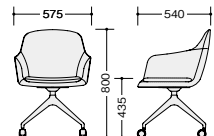

ミーティングチェア (E380型)

ワーク  
システム  
デスク  
システム  
クローズド  
ローテーション  
ワークチェア

(4本脚タイプ・SH395)

E380F-PC

E380F-□ ¥100,200 ◆

張地: 布張り

E380-□ ¥100,200 ◆

張地: ビニールレザー張り 座: ポリウレタン  
脚部: φ15.9mmスチール丸パイプ  
塗装仕上(ブラック色)  
質量: 8.6kg

E380F-□ E380-□

(4本脚・キャスター付タイプ)

E381FC-SM

E381FC-□ ¥128,200 ◆

張地: 布張り

E381C-□ ¥128,200 ◆

張地: ビニールレザー張り 座: ポリウレタン  
脚部: アルミ脚塗装仕上(ブラック色)  
質量: 10.5kg

E381FC-□ E381C-□

(昇降付回転脚タイプ)

E382FC-CO

E382FC-□ ¥128,200 ◆

張地: 布張り

E382C-□ ¥128,200 ◆

張地: ビニールレザー張り 座: ポリウレタン  
脚部: アルミダイキャスト磨き仕上  
質量: 10.9kg

E382FC-□ E382C-□

■カラーサンプル (布地)