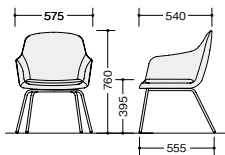

ミーティングチェア (E380型)

ワーク  
システム  
デスク  
システム  
クローズド  
ローテーション  
ワークチェア

(4本脚タイプ・SH395)

E380F-PC

E380F-□ ¥100,200 ◆

張地: 布張り

E380-□ ¥100,200 ◆

張地: ビニールレザー張り 座: ポリウレタン  
脚部: φ15.9mmスチール丸パイプ  
塗装仕上(ブラック色)  
質量: 8.6kg

E380F-□ E380-□

(4本脚・キャスター付タイプ)

E381FC-SM

E381FC-□ ¥128,200 ◆

張地: 布張り

E381C-□ ¥128,200 ◆

張地: ビニールレザー張り 座: ポリウレタン  
脚部: アルミ脚塗装仕上(ブラック色)  
質量: 10.5kg

E381FC-□ E381C-□

(昇降付回転脚タイプ)

E382FC-CO

E382FC-□ ¥128,200 ◆

張地: 布張り

E382C-□ ¥128,200 ◆

張地: ビニールレザー張り 座: ポリウレタン  
脚部: アルミダイキャスト磨き仕上  
質量: 10.9kg

E382FC-□ E382C-□

■カラーサンプル (布地)