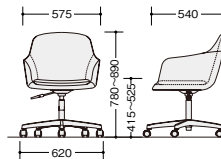

E380F-□ E380-□

(4本脚・キャスター付タイプ)

E381FC-SM

E381FC-□ ¥128,200 ◆

張地: 布張り

E381C-□ ¥128,200 ◆

張地: ビニールレザー張り 座: ポリウレタン  
脚部: アルミ脚塗装仕上(ブラック色)  
質量: 10.5kg

E381FC-□ E381C-□

(昇降付回転脚タイプ)

E382FC-CO

E382FC-□ ¥128,200 ◆

張地: 布張り

E382C-□ ¥128,200 ◆

張地: ビニールレザー張り 座: ポリウレタン  
脚部: アルミダイキャスト磨き仕上  
質量: 10.9kg

E382FC-□ E382C-□

■カラーサンプル (布地)