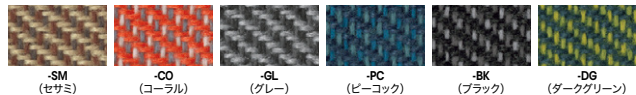

(昇降付回転脚タイプ)

E382FC-CO

E382FC-□ ¥128,200 ◆

張地: 布張り

E382C-□ ¥128,200 ◆

張地: ビニールレザー張り 座: ポリウレタン  
脚部: アルミダイキャスト磨き仕上  
質量: 10.9kg

E382FC-□ E382C-□

■カラーサンプル (布地)