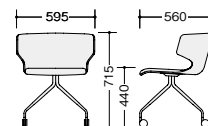

## ミーティングチェア (E318型)

(4本脚タイプ)

E318F-GR

**E318F-□ ¥64,000** □張地:布張り  
脚部:クロームメッキ仕上  
質量:7.8kg

E318-BG

**E318-□ ¥64,000** □張地:ビニールレザー張り  
脚部:クロームメッキ仕上  
質量:7.8kg

(キャスター脚タイプ)

E319FC-GL

**E319FC-□ ¥69,400** □張地:布張り  
脚部:クロームメッキ仕上  
質量:7.2kg

E319C-IV

**E319C-□ ¥69,400** □張地:ビニールレザー張り  
脚部:クロームメッキ仕上  
質量:7.2kg

E318F-□ E318-□

E319FC-□ E319C-□

■カラーサンプル  
(布地)