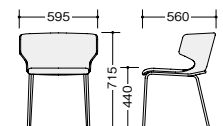

## ミーティングチェア (E318型)

(4本脚タイプ)

E318F-GR

**E318F-□ ¥64,000** □張地:布張り  
脚部:クロームメッキ仕上  
質量:7.8kg

E318-BG

**E318-□ ¥64,000** □張地:ビニールレザー張り  
脚部:クロームメッキ仕上  
質量:7.8kg

(キャスター脚タイプ)

E319FC-GL

**E319FC-□ ¥69,400** □張地:布張り  
脚部:クロームメッキ仕上  
質量:7.2kg

E319C-IV

**E319C-□ ¥69,400** □張地:ビニールレザー張り  
脚部:クロームメッキ仕上  
質量:7.2kg

E318F-□ E318-□

E319FC-□ E319C-□

■カラーサンプル  
(布地)