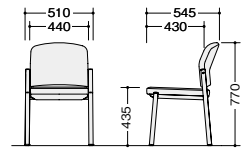

張地: ビニールレザー張り  
脚部: スチール丸パイプ塗装仕上  
質量: 8.3kg

E433FBC-□ □ E433VBC-□ □

E434FB-M5-DG

(肘付・4本脚)

E434FB-M5-□ ¥67,400 □  
E434FB-M6-□ ¥67,400 □

張地: 布張り  
脚部: スチール丸パイプ塗装仕上  
質量: 9.5kg

E434VB-M5-□ ¥70,200 □  
E434VB-M6-□ ¥70,200 □

張地: ビニールレザー張り  
脚部: スチール丸パイプ塗装仕上  
質量: 9.9kg

E434FB-□ □ E434VB-□ □

E433FB-PC

(肘なし・4本脚)

E433FB-□ ¥38,200 □

張地: 布張り  
脚部: スチール丸パイプ塗装仕上  
質量: 7.8kg

E433VB-□ ¥41,100 □

張地: ビニールレザー張り  
脚部: スチール丸パイプ塗装仕上  
質量: 8.1kg