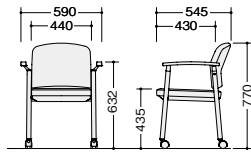

福祉施設用  
家具

学校用家具

店舗用家具

**NEW**

E434VBC-M6-BR

(肘付・キャスター脚)

E434FBC-M5-□ ¥71,000 □  
E434FBC-M6-□ ¥71,000 □

張地: 布張り  
脚部: スチール丸パイプ塗装仕上  
質量: 9.7kg

E434VBC-M5-□ ¥73,800 □  
E434VBC-M6-□ ¥73,800 □

張地: ビニールレザー張り  
脚部: スチール丸パイプ塗装仕上  
質量: 10.0kg

E434FBC-□ □ E434VBC-□ □

E433FBC-CO

(肘なし・キャスター脚)

E433FBC-□ ¥41,800 □

張地: 布張り  
脚部: スチール丸パイプ塗装仕上  
質量: 8.0kg

E433VBC-□ ¥44,700 □