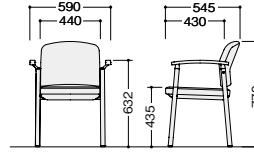

E434VBC-M5-□ ¥73,800 □  
E434VBC-M6-□ ¥73,800 □

張地: ビニールレザー張り  
脚部: スチール丸パイプ塗装仕上  
質量: 10.0kg

E434FBC-□ □ E434VBC-□ □

E433FBC-CO

(肘なし・キャスター脚)

E433FBC-□ ¥41,800 □

張地: 布張り  
脚部: スチール丸パイプ塗装仕上  
質量: 8.0kg

E433VBC-□ ¥44,700 □

張地: ビニールレザー張り  
脚部: スチール丸パイプ塗装仕上  
質量: 8.3kg

E433FBC-□ □ E433VBC-□ □

E434FB-M5-DG

(肘付・4本脚)

E434FB-M5-□ ¥67,400 □  
E434FB-M6-□ ¥67,400 □

張地: 布張り  
脚部: スチール丸パイプ塗装仕上  
質量: 9.5kg

E434VB-M5-□ ¥70,200 □  
E434VB-M6-□ ¥70,200 □

張地: ビニールレザー張り  
脚部: スチール丸パイプ塗装仕上  
質量: 9.9kg

E434FB-□ □ E434VB-□ □

E433FB-PC

(肘なし・4本脚)

E433FB-□ ¥38,200 □

張地: 布張り  
脚部: スチール丸パイプ塗装仕上  
質量: 7.8kg

E433VB-□ ¥41,100 □

張地: ビニールレザー張り  
脚部: スチール丸パイプ塗装仕上  
質量: 8.1kg