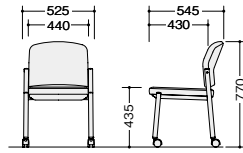

E434VBC-M5-□ ¥73,800 □  
E434VBC-M6-□ ¥73,800 □

張地: ビニールレザー張り  
脚部: スチール丸パイプ塗装仕上  
質量: 10.0kg

E434FBC-□ □ E434VBC-□ □

E433FBC-CO

(肘なし・キャスター脚)

E433FBC-□ ¥41,800 □

張地: 布張り  
脚部: スチール丸パイプ塗装仕上  
質量: 8.0kg

E433VBC-□ ¥44,700 □

張地: ビニールレザー張り  
脚部: スチール丸パイプ塗装仕上  
質量: 8.3kg

E433FBC-□ □ E433VBC-□ □

E434FB-M5-DG

(肘付・4本脚)

E434FB-M5-□ ¥67,400 □  
E434FB-M6-□ ¥67,400 □

張地: 布張り  
脚部: スチール丸パイプ塗装仕上  
質量: 9.5kg

E434VB-M5-□ ¥70,200 □  
E434VB-M6-□ ¥70,200 □