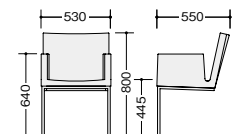

E343F-□ E343-□