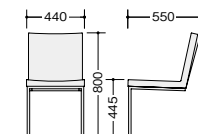

E342F-□ E342-□