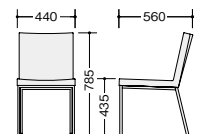

E340F-□ ¥46,200 □

張地: 布張り

E340-□ ¥46,200 □

張地: ビニールレザー張り
脚部: スチールパイプクロームメッキ仕上
質量: 8.0kg

(キャンチレバー脚タイプ)

E343F-BGE

E343F-□ ¥91,800 □

張地: 布張り

E343-□ ¥91,800 □

張地: ビニールレザー張り
脚部: スチールパイプクロームメッキ仕上
質量: 13.0kg

E342-BLK

E342F-□ ¥64,700 □

張地: 布張り

E342-□ ¥64,700 □

張地: ビニールレザー張り
脚部: スチールパイプクロームメッキ仕上
質量: 10.5kg

E341F-□ E341-□