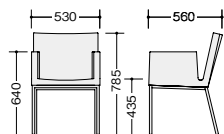

E340F-□ ¥46,200 □

張地: 布張り

E340-□ ¥46,200 □

張地: ビニールレザー張り
脚部: スチールパイプクロームメッキ仕上
質量: 8.0kg

(キャンチレバー脚タイプ)

E343F-BGE

E343F-□ ¥91,800 □

張地: 布張り

E343-□ ¥91,800 □

張地: ビニールレザー張り
脚部: スチールパイプクロームメッキ仕上
質量: 13.0kg

E342-BLK

E342F-□ ¥64,700 □

張地: 布張り

E342-□ ¥64,700 □

張地: ビニールレザー張り
脚部: スチールパイプクロームメッキ仕上
質量: 10.5kg

E341F-□ E341-□