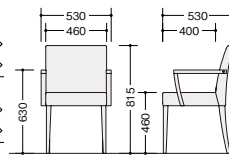

E390型

E390F-M7-GJ  
(肘なしタイプ)  
E390F-M7-□ ¥78,700 ◆  
E390F-M8-□ ¥78,700 ◆  
張地: 布張り

E391F-M8-BK  
(肘付タイプ)  
E391F-M7-□ ¥105,700 ◆  
E391F-M8-□ ¥105,700 ◆  
張地: 布張り

E390-M7-□ ¥75,500 ◆  
E390-M8-□ ¥75,500 ◆  
張地: レザー張り  
脚部: フナ材ウレタン塗装仕上  
質量: 5.4kg

E391-M7-□ ¥101,500 ◆  
E391-M8-□ ¥101,500 ◆  
張地: レザー張り  
脚部: フナ材ウレタン塗装仕上  
質量: 6.4kg

■カラーサンプル

(布地) ヘリンボーン調 柔らかな風合いのある張地

(布地)

(ビニールレザー)

(脚部)

E355型

E355F-M7-BL