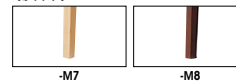

E390型

■カラーサンプル

(布地) ヘリンボーン調 柔らかな風合いのある張地

(布地)

(ビニールレザー)

(脚部)

E355型

E355F-M7-BL

E355F-M7-□ ¥80,900 ◆

張地: 布張り

E355-M7-□ ¥79,900 ◆

張地: レザー張り

張地: 布張り

E355-M8-□ ¥79,900 ◆

張地: レザー張り

■カラーサンプル

(布地) ヘリンボーン調 柔らかな風合いのある張地

(布地) ネット調 レトロなテイストの張地

(布地) ツイード調 シンプルで落ち着いた張地

(ビニールレザー)

(脚部)

納期マーク説明

推奨商品 . . . . . ●お早めにお届けできる商品です。 ◆納入までに2週間程度必要です。 ■納入までに3~4週間程度必要です。
○お早めにお届けできる商品です。 ◇納入までに2週間程度必要です。 □納入までに3~4週間程度必要です。 ※受注生産品のため納期をご確認ください。
※納期につきましては時期や地域により異なる場合があります。事前に担当者にお問合せください。