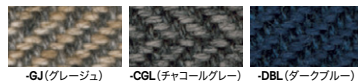

E390型

E390F-M7-GJ  
(肘なしタイプ)  
E390F-M7-□ ¥78,700 ◆  
E390F-M8-□ ¥78,700 ◆  
張地: 布張り

E391F-M8-BK  
(肘付タイプ)  
E391F-M7-□ ¥105,700 ◆  
E391F-M8-□ ¥105,700 ◆  
張地: 布張り

E390-M7-□ ¥75,500 ◆  
E390-M8-□ ¥75,500 ◆  
張地: レザー張り  
脚部: フナ材ウレタン塗装仕上  
質量: 5.4kg

E391-M7-□ ¥101,500 ◆  
E391-M8-□ ¥101,500 ◆  
張地: レザー張り  
脚部: フナ材ウレタン塗装仕上  
質量: 6.4kg

■カラーサンプル

(布地) ヘリンボーン調 柔らかな風合いのある張地

(布地)

(ビニールレザー)

(脚部)

E355型

E355F-M7-BL