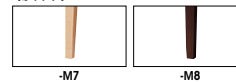

E390型

E390F-M7-GJ  
(肘なしタイプ)  
E390F-M7-□ ¥78,700 ◆  
E390F-M8-□ ¥78,700 ◆  
張地: 布張り

E391F-M8-BK  
(肘付タイプ)  
E391F-M7-□ ¥105,700 ◆  
E391F-M8-□ ¥105,700 ◆  
張地: 布張り

E390-M7-□ ¥75,500 ◆  
E390-M8-□ ¥75,500 ◆  
張地: レザー張り  
脚部: フナ材ウレタン塗装仕上  
質量: 5.4kg

E391-M7-□ ¥101,500 ◆  
E391-M8-□ ¥101,500 ◆  
張地: レザー張り  
脚部: フナ材ウレタン塗装仕上  
質量: 6.4kg

■カラーサンプル

(布地) ヘリンボーン調 柔らかな風合いのある張地

(布地)

(ビニールレザー)

(脚部)

E355型

E355F-M7-BL

E355F-M8-LBG

E355F-M7-□ ¥80,900 ◆

張地: 布張り

E355-M7-□ ¥79,900 ◆

張地: レザー張り

脚部: フナ材ウレタン塗装仕上  
質量: 5.9kg

E355F-M8-□ ¥80,900 ◆

張地: 布張り