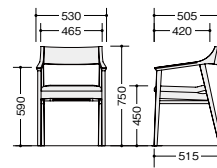

脚部: フナ材ウレタン塗装仕上
質量: 5.9kg

脚部: フナ材ウレタン塗装仕上
質量: 5.9kg

E355F-□□ E355-□□