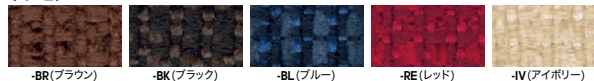

E390型

E390F-M7-GJ  
(肘なしタイプ)  
E390F-M7-□ ¥78,700 ◆  
E390F-M8-□ ¥78,700 ◆  
張地: 布張り

E391F-M8-BK  
(肘付タイプ)  
E391F-M7-□ ¥105,700 ◆  
E391F-M8-□ ¥105,700 ◆  
張地: 布張り

E390-M7-□ ¥75,500 ◆  
E390-M8-□ ¥75,500 ◆  
張地: レザー張り  
脚部: フナ材ウレタン塗装仕上  
質量: 5.4kg

E391-M7-□ ¥101,500 ◆  
E391-M8-□ ¥101,500 ◆  
張地: レザー張り  
脚部: フナ材ウレタン塗装仕上  
質量: 6.4kg

■カラーサンプル

(布地) ヘリンボーン調 柔らかな風合いのある張地

(布地)

(ビニールレザー)

(脚部)

E355型

E355F-M7-BL