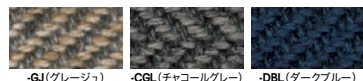

E355-M8-□ ¥79,900 ◆

張地: レザー張り

脚部: フナ材ウレタン塗装仕上  
質量: 5.9kg

E355F-□□ E355-□□

■カラーサンプル

(布地) ヘリンボーン調 柔らかな風合いのある張地

(布地) ネット調 レトロなテイストの張地

(布地) ツイード調 シンプルで落ち着いた張地