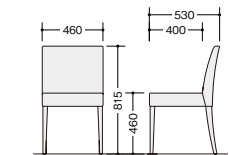

E390型

E390F-M7-GJ  
(肘なしタイプ)  
E390F-M7-□ ¥78,700 ◆  
E390F-M8-□ ¥78,700 ◆  
張地: 布張り

E391F-M8-BK  
(肘付タイプ)  
E391F-M7-□ ¥105,700 ◆  
E391F-M8-□ ¥105,700 ◆  
張地: 布張り

E390-M7-□ ¥75,500 ◆  
E390-M8-□ ¥75,500 ◆  
張地: レザー張り  
脚部: フナ材ウレタン塗装仕上  
質量: 5.4kg

E391-M7-□ ¥101,500 ◆  
E391-M8-□ ¥101,500 ◆  
張地: レザー張り  
脚部: フナ材ウレタン塗装仕上  
質量: 6.4kg

■カラーサンプル

(布地) ヘリンボーン調 柔らかな風合いのある張地

(布地)

(ビニールレザー)

(脚部)

E355型

E355F-M7-BL