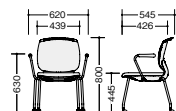

## 4本脚キャスター付・ミドルタイプ(SH445)

スタッキング

E482FC-B1-CR

スタッキング

E482FKC-H3-COF

スタッキング

E483FC-B1-FGR

スタッキング

E483FKC-B1-IBL

肘	タイプ			背ヌード		背カバー付 <small>組立</small>	
	張地	シェル・フレーム	品番	価格	品番	価格	
肘なし	布張り	ブラック	E482FC-B1-□ -BK/-IBL/-FGR/-BE <small>●</small>	¥35,800	E482FKC-B1-□ -IBL/-FGR/-BE <small>●</small>	¥48,200	
		ホワイト	E482FC-H3-□ -MBL/-FGR/-BE <small>●</small>		E482FKC-H3-□ -MBL/-FGR/-BE <small>●</small>		
	抗ウイルス布張り <small>☑</small>	ブラック	E482FC-B1-BKD	¥40,700	E482FKC-B1-BKD	¥56,600	
		ホワイト	E482FC-H3-BKD		E482FKC-H3-BKD		
ビニールレザー張り	ブラック	E482C-B1-□	¥35,800	-	-		
	ホワイト	E482C-H3-□		-			
肘付	布張り	ブラック	E483FC-B1-□ -BK/-IBL/-FGR/-BE <small>●</small>	¥45,700	E483FKC-B1-□ -IBL/-FGR/-BE <small>●</small>	¥58,100	
		ホワイト	H483FC-H3-□ -MBL/-FGR/-BE <small>●</small>		E483FKC-H3-□ -MBL/-FGR/-BE <small>●</small>		
	抗ウイルス布張り <small>☑</small>	ブラック	E483FC-B1-BKD	¥50,600	E483FKC-B1-BKD	¥66,500	
		ホワイト	E483FC-H3-BKD		E483FKC-H3-BKD		
ビニールレザー張り	ブラック	E483C-B1-□	¥45,700	-	-		
	ホワイト	E483C-H3-□		-			