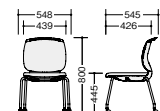

E483FC-□□ E483FKC-□□
E483C-□□
質量:8.5kg 質量:8.8kg

E482FC-□□ E482FKC-□□
E482C-□□
質量:6.9kg 質量:7.2kg

グリーン購入法適合商品 品番を緑色で表示しています。*表示価格は税抜き価格です。 耐アルコール 耐アルコールの処理を施した張地です。 耐塩化亜硫酸 耐塩化亜硫酸の処理を施した張地です。