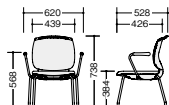

E481FK-B1-MBL

肘	タイプ			背ヌード		背カバー付 <small>組立</small>	
	張地	シェル・フレーム	品番	価格	品番	価格	
肘なし	布張り	ブラック	E480F-B1-□	¥34,200	E480FK-B1-□	¥46,600	
		ホワイト	E480F-H3-□		E480FK-H3-□		
	抗ウイルス布張り <small>☑</small>	ブラック	E480F-B1-BKD	¥38,900	E480FK-B1-BKD	¥54,800	
		ホワイト	E480F-H3-BKD		E480FK-H3-BKD		
ビニールレザー張り	ブラック	E480-B1-□	¥34,200	-	-		
	ホワイト	E480-H3-□		-			
肘付	布張り	ブラック	E481F-B1-□	¥44,100	E481FK-B1-□	¥56,500	
		ホワイト	E481F-H3-□		E481FK-H3-□		
	抗ウイルス布張り <small>☑</small>	ブラック	E481F-B1-BKD	¥48,800	E481FK-B1-BKD	¥64,700	
		ホワイト	E481F-H3-BKD		E481FK-H3-BKD		
ビニールレザー張り	ブラック	E481-B1-□	¥44,100	-	-		
	ホワイト	E481-H3-□		-			