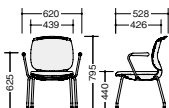

E483FK-B1-BE

肘	タイプ			背ヌード		背カバー付 <small>組立</small>	
	張地	シェル・フレーム	品番	価格	品番	価格	
肘なし	布張り	ブラック	E482F-B1-□	¥36,300	E482FK-B1-□	¥48,700	
		ホワイト	E482F-H3-□		E482FK-H3-□		
	抗ウイルス布張り <small>☑</small>	ブラック	E482F-B1-BKD	¥41,200	E482FK-B1-BKD	¥57,100	
		ホワイト	E482F-H3-BKD		E482FK-H3-BKD		
ビニールレザー張り	ブラック	E482-B1-□	¥36,300	-	-		
	ホワイト	E482-H3-□		-			
肘付	布張り	ブラック	E483F-B1-□	¥46,200	E483FK-B1-□	¥58,600	
		ホワイト	E483F-H3-□		E483FK-H3-□		
	抗ウイルス布張り <small>☑</small>	ブラック	E483F-B1-BKD	¥51,100	E483FK-B1-BKD	¥67,000	
		ホワイト	E483F-H3-BKD		E483FK-H3-BKD		
ビニールレザー張り	ブラック	E483-B1-□	¥46,200	-	-		
	ホワイト	E483-H3-□		-			