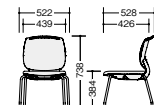

E481F-□□ E481FK-□□
E481-□□
質量:7.7kg 質量:8.0kg

E480F-□□ E480FK-□□
E480-□□
質量:6.1kg 質量:6.4kg