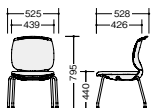

E483F-□□ E483FK-□□
E483-□□
質量:8.4kg 質量:8.7kg

E482F-□□ E482FK-□□
E482-□□
質量:6.8kg 質量:7.1kg