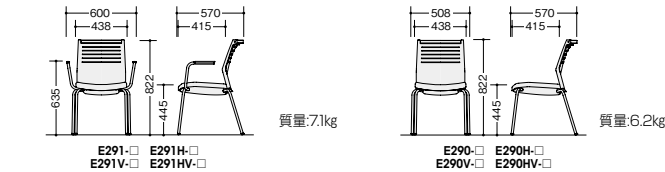

(4本脚・背パッドタイプ)

張地	タイプ		肘付		肘なし	
	背	フレーム	品番	価格	品番	価格
布張り	ブラック	シルバー	E291F-□	¥52,600	E290F-□	¥44,600
	ホワイト	シルバー	E291HF-□		E290HF-□