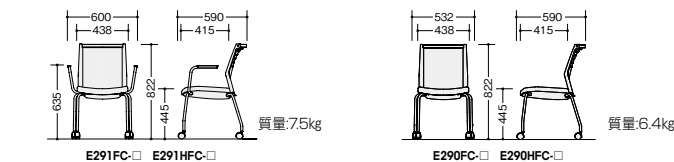

(4本脚キャスター付・背ヌードタイプ)

張地	タイプ		肘付		肘なし	
	背	フレーム	品番	価格	品番	価格
布張り	ブラック	シルバー	E291C-□	¥49,700	E290C-□	¥41,600
	ホワイト	シルバー	E291HC-□		E290HC-□	
ビニール レザークラシ	ブラック	シルバー	E291VC-□	¥49,700	E290VC-□	¥41,600
	ホワイト	シルバー	E291HVC-□		E290HVC-□	

- ワークシステム
- デスクシステム
- クローズド・オープンポジション
- ワークチェア

ミーティングチェア

- ミーティングテーブル
- オフィスラウンジ
- プレゼンテーション機器・黒板
- 収納家具
- 書庫・キャビネット
- ロッカー
- 役員用家具
- 応接用家具
- コピーチェア
- カウンター

金庫

- 防災セキュリティ用品
- アクセサリ
- 間仕切り・建材
- ラック・工場備品
- 福祉施設用家具
- 学校用家具
- 店舗用家具

(4本脚・背パッドタイプ)

張地	タイプ		肘付		肘なし	
	背	フレーム	品番	価格	品番	価格
布張り	ブラック	シルバー	E291F-□	¥52,600	E290F-□	¥44,600
	ホワイト	シルバー	E291HF-□		E290HF-□	

(4本脚キャスター付・背パッドタイプ)

張地	タイプ		肘付		肘なし	
	背	フレーム	品番	価格	品番	価格
布張り	ブラック	シルバー	E291FC-□	¥56,700	E290FC-□	¥48,500
	ホワイト	シルバー	E291HFC-□		E290HFC-□	