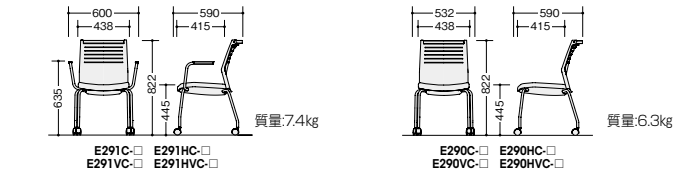

(4本脚・背パッドタイプ)

張地	タイプ		肘付		肘なし	
	背	フレーム	品番	価格	品番	価格
布張り	ブラック	シルバー	E291F-□	¥52,600	E290F-□	¥44,600
	ホワイト	シルバー	E291HF-□		E290HF-□