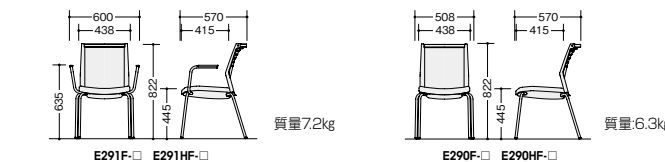

(4本脚キャスター付・背ヌードタイプ)

張地	タイプ		肘付		肘なし	
	背	フレーム	品番	価格	品番	価格
布張り	ブラック	シルバー	E291C-□	¥49,700	E290C-□	¥41,600
	ホワイト	シルバー	E291HC-□		E290HC-□	
ビニール レザークラシ	ブラック	シルバー	E291VC-□	¥49,700	E290VC-□	¥41,600
	ホワイト	シルバー	E291HVC-□		E290HVC-□	

- ワークシステム
- デスクシステム
- クローズド・オープンポジション
- ワークチェア

ミーティングチェア

- ミーティングテーブル
- オフィスラウンジ
- プレゼンテーション機器・黒板
- 収納家具
- 書庫・キャビネット
- ロッカー
- 役員用家具
- 応接用家具
- コピーチェア
- カウンター

金庫

- 防災セキュリティ用品
- アクセサリ
- 間仕切り・建材
- ラック・工場備品
- 福祉施設用家具
- 学校用家具
- 店舗用家具

(4本脚・背パッドタイプ)

張地	タイプ		肘付		肘なし	
	背	フレーム	品番	価格	品番	価格
布張り	ブラック	シルバー	E291F-□	¥52,600	E290F-□	¥44,600
	ホワイト	シルバー	E291HF-□		E290HF-□	

(4本脚キャスター付・背パッドタイプ)

張地	タイプ		肘付		肘なし	
	背	フレーム	品番	価格	品番	価格
布張り	ブラック	シルバー	E291FC-□	¥56,700	E290FC-□	¥48,500
	ホワイト	シルバー	E291HFC-□		E290HFC-□	