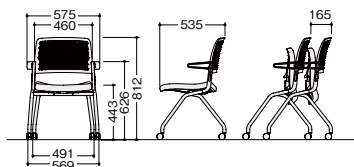

Ruffin

ルフィン

ベンディング機能による
快適な座り心地と
水平スタックで省スペース収納

立ち上がりを支える小肘付。機能にもデザインにもひとときのこだわり。

E560BF-□ ¥49,800◆

張地: 布張り
質量: 7.9kg

■カラーサンプル(布地)

■共通仕様

背・小时: PA+GF樹脂成型品、エラストマー
座クッション: モールドウレタン
脚部: φ25.4スチールパイプ塗装仕上
φ50ナイロン双輪キャスター

●ご注意

棚付きのミーティングテーブルと組み合わせる際に
小肘が緩衝しないかあらかじめご確認ください。

ワーク
システム
.....
デスク
システム
.....
クローズド
ローテーション
ワークチェア

ミーティング
チェア

ミーティング
テーブル
.....
オフィス
ラウンジ
.....
プレゼンテーション
機器・黒板