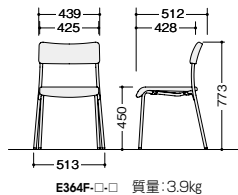

ミーティングチェア (E364型) **NEW**

スタッキング

E364F-H3-PLGL

スタッキング

E364F-C5-PAT

スタッキング

E364FC-B1-PMBK

スタッキング

E364FC-E6-PDGR

(固定脚タイプ)

タイプ	本体	張地	品番	価格
4本脚	ブラック	ミックスブラック	<b>E364F-B1-PMBK</b>	¥23,900
	ホワイト	ライトグレー	<b>E364F-H3-PLGL</b>	
	セージ	アッシュターコイズ	<b>E364F-C5-PAT</b>	
	グリーン	ダークグリーン	<b>E364F-E6-PDGR</b>	

(キャスター脚タイプ)

タイプ	本体	張地	品番	価格
キャスター脚	ブラック	ミックスブラック	<b>E364FC-B1-PMBK</b>	¥26,200
	ホワイト	ライトグレー	<b>E364FC-H3-PLGL</b>	
	セージ	アッシュターコイズ	<b>E364FC-C5-PAT</b>	
	グリーン	ダークグリーン	<b>E364FC-E6-PDGR</b>	

E364F-□□ 質量:3.9kg

E364FC-□□ 質量:4.1kg

## ■カラーサンプル

■共通仕様  
 背:PP樹脂成型品  
 脚部:φ19.1スチール丸パイプ塗装仕上 キャスター:φ40mmナイロン双輪キャスター

**快適な座り心地**  
 3Dコアとウレタンフォームでデザイン性と快適な座り心地を両立

**φ40mmキャスター**  
 コンパクトさと機能性を実現

**スタッキング**  
 床積4脚