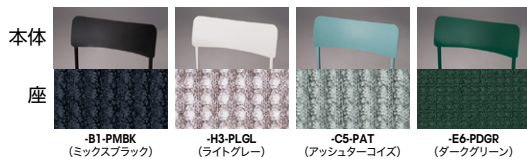

E364FC-E6-PDGR

(固定脚タイプ)

タイプ	本体	張地	品番	価格
4本脚	ブラック	ミックスブラック	<b>E364F-B1-PMBK</b>	¥23,900
	ホワイト	ライトグレー	<b>E364F-H3-PLGL</b>	
	セージ	アッシュターコイズ	<b>E364F-C5-PAT</b>	
	グリーン	ダークグリーン	<b>E364F-E6-PDGR</b>	

(キャスター脚タイプ)

タイプ	本体	張地	品番	価格
キャスター脚	ブラック	ミックスブラック	<b>E364FC-B1-PMBK</b>	¥26,200
	ホワイト	ライトグレー	<b>E364FC-H3-PLGL</b>	
	セージ	アッシュターコイズ	<b>E364FC-C5-PAT</b>	
	グリーン	ダークグリーン	<b>E364FC-E6-PDGR</b>	

E364F-□□ 質量:3.9kg

E364FC-□□ 質量:4.1kg

## ■カラーサンプル

■共通仕様  
 背:PP樹脂成型品  
 脚部:φ19.1スチール丸パイプ塗装仕上 キャスター:φ40mmナイロン双輪キャスター

**快適な座り心地**  
 3Dコアとウレタンフォームでデザイン性と快適な座り心地を両立

**φ40mmキャスター**  
 コンパクトさと機能性を実現

**スタッキング**  
 床積4脚