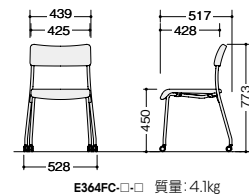

E364FC-□□ 質量:4.1kg