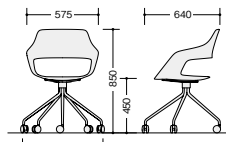

Wilkhahn 222range Occo / オッコ

(キャスター脚・ヌードタイプ)

222-40-BK

222-40-□ ¥118,000□

背・座:PP樹脂成型品  
脚:スチールパイプメッキ仕上  
キャスター:PP樹脂双輪キャスター使用  
質量:9.0kg

(キャスター脚・座パッドタイプ)

222-41-BE-65128

222-41-□-□ ¥149,000□

張地:布張り  
背・座:PP樹脂成型品  
脚:スチールパイプメッキ仕上  
キャスター:PP樹脂双輪キャスター使用  
質量:11.0kg

(4本オーク脚・ヌードタイプ)

222-20-BE

222-20-□ ¥88,000□

背・座:PP樹脂成型品  
脚:スチールパイプ塗装仕上(マットグレー)  
オーク材カパー  
質量:5.5kg

(4本オーク脚・座パッドタイプ)

222-21-WH-65218

222-21-□-□ ¥119,000□

張地:布張り  
背・座:PP樹脂成型品  
脚:スチールパイプ塗装仕上(マットグレー)  
オーク材カパー  
質量:5.8kg

■品番説明 **222 - 40 -** □ - □  
40/41=キャスター脚  
20/21=4本オーク脚  
樹脂色 張地色  
なし=ヌード

222-40-□ 222-41-□-□

222-20-□ 222-21-□-□

■カラーサンプル

伝統工芸家具 MEETEE (ミーティー)