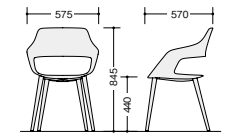

張地:布張り  
背・座:PP樹脂成型品  
脚:スチールパイプメッキ仕上  
キャスター:PP樹脂双輪キャスター使用  
質量:11.0kg

(4本オーク脚・ヌードタイプ)

222-20-BE

222-20-□ ¥88,000□

背・座:PP樹脂成型品  
脚:スチールパイプ塗装仕上(マットグレー)  
オーク材カパー  
質量:5.5kg

(4本オーク脚・座パッドタイプ)

222-21-WH-65218

222-21-□-□ ¥119,000□

張地:布張り  
背・座:PP樹脂成型品  
脚:スチールパイプ塗装仕上(マットグレー)  
オーク材カパー  
質量:5.8kg

■品番説明 **222 - 40 -** □ - □  
40/41=キャスター脚  
20/21=4本オーク脚  
樹脂色 張地色  
なし=ヌード

222-40-□ 222-41-□-□

222-20-□ 222-21-□-□

■カラーサンプル

伝統工芸家具 MEETEE (ミーティー)