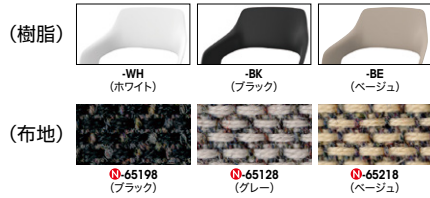

張地:布張り  
背・座:PP樹脂成型品  
脚:スチールパイプメッキ仕上  
キャスター:PP樹脂双輪キャスター使用  
質量:11.0kg

(4本オーク脚・ヌードタイプ)

222-20-BE

222-20-□ ¥88,000□

背・座:PP樹脂成型品  
脚:スチールパイプ塗装仕上(マットグレー)  
オーク材カパー  
質量:5.5kg

(4本オーク脚・座パッドタイプ)

222-21-WH-65218

222-21-□-□ ¥119,000□

張地:布張り  
背・座:PP樹脂成型品  
脚:スチールパイプ塗装仕上(マットグレー)  
オーク材カパー  
質量:5.8kg

■品番説明 **222 - 40 -** □ - □  
40/41=キャスター脚  
20/21=4本オーク脚  
樹脂色 張地色  
なし=ヌード

222-40-□ 222-41-□-□

222-20-□ 222-21-□-□

■カラーサンプル

伝統工芸家具 MEETEE (ミーティー)