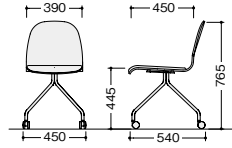

E460-M15

(4本脚タイプ)

張地	合板	脚	品番	価格
ヌード	ホワイトオーク	ホワイト	E460-M13	¥35,000
	ブラックアッシュ	ブラック	E460B-M14	
	サンドウォールナット	ホワイト	E460-M15	
布張り	ホワイトオーク	ホワイト	E461F-M13-□	¥41,000
	ブラックアッシュ	ブラック	E461FB-M14-□	
	サンドウォールナット	ホワイト	E461F-M15-□	
ビニールレザー張り	ホワイトオーク	ホワイト	E461-M13-□	¥41,000
	ブラックアッシュ	ブラック	E461B-M14-□	
	サンドウォールナット	ホワイト	E461-M15-□	

E460(B)-□ E461F(B)-□
E461(B)-□
質量: 4.1kg 質量: 4.7kg
スタック数: 床横6脚

E462BC-M13-BK

(キャスター脚タイプ)

張地	合板	脚	品番	価格
布張り	ホワイトオーク	ブラック	E462FBC-M13-□	¥57,800
	ブラックアッシュ		E462FBC-M14-□	
	サンドウォールナット		E462FBC-M15-□	
ビニールレザー張り	ホワイトオーク	ブラック	E462BC-M13-□	¥57,800
	ブラックアッシュ		E462BC-M14-□	
	サンドウォールナット		E462BC-M15-□	

E462FBC-□
E462BC-□
質量: 5.8kg

E464-M15-KH

(ハイタイプ)

張地	合板	脚	品番	価格
ヌード	ホワイトオーク	ホワイト	E463-M13	¥49,600
	ブラックアッシュ	ブラック	E463B-M14	
	サンドウォールナット	ホワイト	E463-M15	
布張り	ホワイトオーク	ホワイト	E464F-M13-□	¥55,700
	ブラックアッシュ	ブラック	E464FB-M14-□	
	サンドウォールナット	ホワイト	E464F-M15-□	
ビニールレザー張り	ホワイトオーク	ホワイト	E464-M13-□	¥55,700
	ブラックアッシュ	ブラック	E464B-M14-□	
	サンドウォールナット	ホワイト	E464-M15-□	

E463(B)-□ E464F(B)-□
E464(B)-□
質量: 6.0kg 質量: 6.6kg
スタック数: 床横4脚

■カラーサンプル (布地)

■合板カラー

■脚カラー

■脚タイプ

(ビニールレザー)

■共通仕様
背・座:メラミン化粧板成型合板
脚:スチールパイプ塗装仕上

納期マーク説明