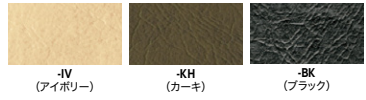

E462FBC-□
E462BC-□
質量: 5.8kg

E464-M15-KH

(ハイタイプ)

張地	合板	脚	品番	価格
ヌード	ホワイトオーク	ホワイト	E463-M13	¥49,600
	ブラックアッシュ	ブラック	E463B-M14	
	サンドウォールナット	ホワイト	E463-M15	
布張り	ホワイトオーク	ホワイト	E464F-M13-□	¥55,700
	ブラックアッシュ	ブラック	E464FB-M14-□	
	サンドウォールナット	ホワイト	E464F-M15-□	
ビニールレザー張り	ホワイトオーク	ホワイト	E464-M13-□	¥55,700
	ブラックアッシュ	ブラック	E464B-M14-□	
	サンドウォールナット	ホワイト	E464-M15-□	

E463(B)-□ E464F(B)-□
E464(B)-□
質量: 6.0kg 質量: 6.6kg
スタック数: 床横4脚

■カラーサンプル (布地)

■合板カラー

■脚カラー

■脚タイプ

(ビニールレザー)

■共通仕様
背・座:メラミン化粧板成型合板
脚:スチールパイプ塗装仕上

納期マーク説明