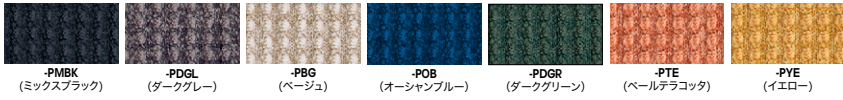

E460(B)-□ E461F(B)-□
E461(B)-□
質量: 4.1kg 質量: 4.7kg
スタック数: 床横6脚

E462BC-M13-BK

(キャスター脚タイプ)

張地	合板	脚	品番	価格
布張り	ホワイトオーク	ブラック	E462FBC-M13-□	¥57,800
	ブラックアッシュ		E462FBC-M14-□	
	サンドウォールナット		E462FBC-M15-□	
ビニールレザー張り	ホワイトオーク	ブラック	E462BC-M13-□	¥57,800
	ブラックアッシュ		E462BC-M14-□	
	サンドウォールナット		E462BC-M15-□	

E462FBC-□
E462BC-□
質量: 5.8kg

E464-M15-KH

(ハイタイプ)

張地	合板	脚	品番	価格
ヌード	ホワイトオーク	ホワイト	E463-M13	¥49,600
	ブラックアッシュ	ブラック	E463B-M14	
	サンドウォールナット	ホワイト	E463-M15	
布張り	ホワイトオーク	ホワイト	E464F-M13-□	¥55,700
	ブラックアッシュ	ブラック	E464FB-M14-□	
	サンドウォールナット	ホワイト	E464F-M15-□	
ビニールレザー張り	ホワイトオーク	ホワイト	E464-M13-□	¥55,700
	ブラックアッシュ	ブラック	E464B-M14-□	
	サンドウォールナット	ホワイト	E464-M15-□	

E463(B)-□ E464F(B)-□
E464(B)-□
質量: 6.0kg 質量: 6.6kg
スタック数: 床横4脚

■カラーサンプル (布地)

■合板カラー

■脚カラー

■脚タイプ

(ビニールレザー)

■共通仕様
背・座:メラミン化粧板成型合板
脚:スチールパイプ塗装仕上

納期マーク説明