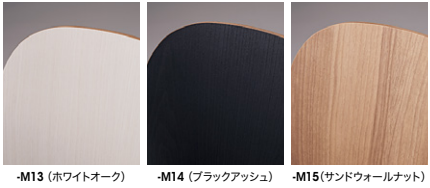

E460(B)-□ E461F(B)-□
E461(B)-□
質量: 4.1kg 質量: 4.7kg
スタック数: 床横6脚

E462BC-M13-BK

(キャスター脚タイプ)

張地	合板	脚	品番	価格
布張り	ホワイトオーク	ブラック	E462FBC-M13-□	¥57,800
	ブラックアッシュ		E462FBC-M14-□	
	サンドウォールナット		E462FBC-M15-□	
ビニールレザー張り	ホワイトオーク	ブラック	E462BC-M13-□	¥57,800
	ブラックアッシュ		E462BC-M14-□	
	サンドウォールナット		E462BC-M15-□	

E462FBC-□
E462BC-□
質量: 5.8kg

E464-M15-KH

(ハイタイプ)

張地	合板	脚	品番	価格
ヌード	ホワイトオーク	ホワイト	E463-M13	¥49,600
	ブラックアッシュ	ブラック	E463B-M14	
	サンドウォールナット	ホワイト	E463-M15	
布張り	ホワイトオーク	ホワイト	E464F-M13-□	¥55,700
	ブラックアッシュ	ブラック	E464FB-M14-□	
	サンドウォールナット	ホワイト	E464F-M15-□	
ビニールレザー張り	ホワイトオーク	ホワイト	E464-M13-□	¥55,700
	ブラックアッシュ	ブラック	E464B-M14-□	
	サンドウォールナット	ホワイト	E464-M15-□	

E463(B)-□ E464F(B)-□
E464(B)-□
質量: 6.0kg 質量: 6.6kg
スタック数: 床横4脚

■カラーサンプル (布地)

■合板カラー

■脚カラー

■脚タイプ

(ビニールレザー)

■共通仕様
背・座:メラミン化粧板成型合板
脚:スチールパイプ塗装仕上

納期マーク説明