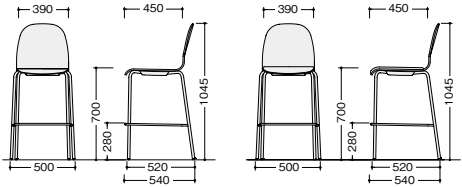

E460(B)-□ E461F(B)-□
E461(B)-□
質量: 4.1kg 質量: 4.7kg
スタック数: 床横6脚

E462BC-M13-BK

(キャスター脚タイプ)

張地	合板	脚	品番	価格
布張り	ホワイトオーク	ブラック	E462FBC-M13-□	¥57,800
	ブラックアッシュ		E462FBC-M14-□	
	サンドウォールナット		E462FBC-M15-□	
ビニールレザー張り	ホワイトオーク	ブラック	E462BC-M13-□	¥57,800
	ブラックアッシュ		E462BC-M14-□	
	サンドウォールナット		E462BC-M15-□	

E462FBC-□
E462BC-□
質量: 5.8kg

E464-M15-KH

(ハイタイプ)

張地	合板	脚	品番	価格
ヌード	ホワイトオーク	ホワイト	E463-M13	¥49,600
	ブラックアッシュ	ブラック	E463B-M14	
	サンドウォールナット	ホワイト	E463-M15	
布張り	ホワイトオーク	ホワイト	E464F-M13-□	¥55,700
	ブラックアッシュ	ブラック	E464FB-M14-□	
	サンドウォールナット	ホワイト	E464F-M15-□	
ビニールレザー張り	ホワイトオーク	ホワイト	E464-M13-□	¥55,700
	ブラックアッシュ	ブラック	E464B-M14-□	
	サンドウォールナット	ホワイト	E464-M15-□	

E463(B)-□ E464F(B)-□
E464(B)-□
質量: 6.0kg 質量: 6.6kg
スタック数: 床横4脚

■カラーサンプル (布地)

■合板カラー

■脚カラー

■脚タイプ

(ビニールレザー)

■共通仕様
背・座:メラミン化粧板成型合板
脚:スチールパイプ塗装仕上

納期マーク説明