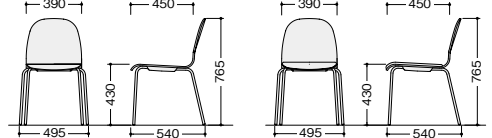

E460-M15

(4本脚タイプ)

張地	合板	脚	品番	価格
ヌード	ホワイトオーク	ホワイト	E460-M13	¥35,000
	ブラックアッシュ	ブラック	E460B-M14	
	サンドウォールナット	ホワイト	E460-M15	
布張り	ホワイトオーク	ホワイト	E461F-M13-□	¥41,000
	ブラックアッシュ	ブラック	E461FB-M14-□	
	サンドウォールナット	ホワイト	E461F-M15-□	
ビニールレザー張り	ホワイトオーク	ホワイト	E461-M13-□	¥41,000
	ブラックアッシュ	ブラック	E461B-M14-□	
	サンドウォールナット	ホワイト	E461-M15-□	

E460(B)-□ E461F(B)-□
E461(B)-□
質量: 4.1kg 質量: 4.7kg
スタック数: 床横6脚

E462BC-M13-BK

(キャスター脚タイプ)

張地	合板	脚	品番	価格
布張り	ホワイトオーク	ブラック	E462FBC-M13-□	¥57,800
	ブラックアッシュ		E462FBC-M14-□	
	サンドウォールナット		E462FBC-M15-□	
ビニールレザー張り	ホワイトオーク	ブラック	E462BC-M13-□	¥57,800
	ブラックアッシュ		E462BC-M14-□	
	サンドウォールナット		E462BC-M15-□	

E462FBC-□
E462BC-□
質量: 5.8kg

E464-M15-KH

(ハイタイプ)

張地	合板	脚	品番	価格
ヌード	ホワイトオーク	ホワイト	E463-M13	¥49,600
	ブラックアッシュ	ブラック	E463B-M14	
	サンドウォールナット	ホワイト	E463-M15	
布張り	ホワイトオーク	ホワイト	E464F-M13-□	¥55,700
	ブラックアッシュ	ブラック	E464FB-M14-□	
	サンドウォールナット	ホワイト	E464F-M15-□	
ビニールレザー張り	ホワイトオーク	ホワイト	E464-M13-□	¥55,700
	ブラックアッシュ	ブラック	E464B-M14-□	
	サンドウォールナット	ホワイト	E464-M15-□	

E463(B)-□ E464F(B)-□
E464(B)-□
質量: 6.0kg 質量: 6.6kg
スタック数: 床横4脚

■カラーサンプル (布地)

■合板カラー

■脚カラー

■脚タイプ

(ビニールレザー)

■共通仕様
背・座:メラミン化粧板成型合板
脚:スチールパイプ塗装仕上

納期マーク説明