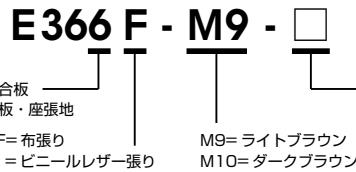

張地：布張り
背：オーク突板成型合板
フレーム：スチール塗装仕上
座：ポリウレタン
質量：6.2kg

E366-M9-BK

E366-□-□ ¥54,800 ◆

張地：ビニールレザー張り
背：オーク突板成型合板
フレーム：スチール塗装仕上
座：ポリウレタン
質量：6.2kg

■品番説明

■カラーサンプル (合板)

-M9 (ライトブラウン) -M10 (ダークブラウン)

(布地)