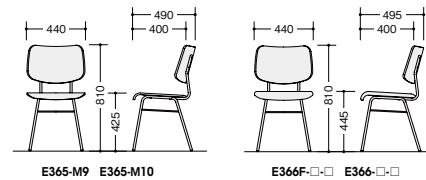

張地：布張り
背：オーク突板成型合板
フレーム：スチール塗装仕上
座：ポリウレタン
質量：6.2kg

E366-M9-BK

E366-□-□ ¥54,800 ◆

張地：ビニールレザー張り
背：オーク突板成型合板
フレーム：スチール塗装仕上
座：ポリウレタン
質量：6.2kg

■品番説明

■カラーサンプル (合板)

-M9 (ライトブラウン) -M10 (ダークブラウン)

(布地)