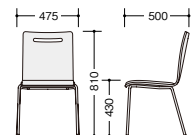

E360-M3-GRE

E360F-□-□ ¥39,200 ◆

張地:布張り

E360-□-□ ¥39,200 ◆

張地:ビニール張り
質量:5.5kg

E360-□

E360-□-□

■共通仕様 背・座:ラバーウッド成型合板メラミン化粧板張り 脚部:スチール丸パイプ塗装仕上 スタック数:床積6脚