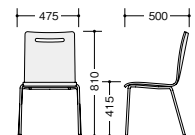

学校用家具

店舗用家具

ミーティングチェア

スタッキング

E360-M1

E360-□ ¥33,500 ◆

背・座:成型合板
質量:5.0kg

スタッキング

E360-M3-GRE

E360F-□-□ ¥39,200 ◆

張地:布張り

E360-□-□ ¥39,200 ◆

張地:ビニール張り
質量:5.5kg

E360-□

E360-□-□

■共通仕様 背・座:ラバーウッド成型合板メラミン化粧板張り 脚部:スチール丸パイプ塗装仕上 スタック数:床積6脚