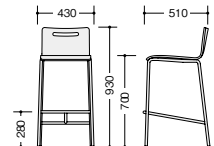

ワークシステム
シスデム
デスクシステム
クローズド・オープン
ワークチェア

ミーティングチェア

ミーティング
テーブル
オフィス
ラウンジ
プレゼンテーション
機器・黒板

収納家具

書庫
キャビネット

ロッカー

役員用家具

応接用家具

コピー
チェア

カウンター

金庫

防災セキュリティ
用品

アクセサリ

間仕切り
建材

ラック
工場備品

福祉施設
家具

学校用家具

店舗用家具

ミーティングチェア

スタッキング

E360-□ ¥33,500 ◆

背・座:成型合板
質量:5.0kg

スタッキング

E360F-□-□ ¥39,200 ◆

張地:布張り

E360-□-□ ¥39,200 ◆

張地:ビニール張り
質量:5.5kg

■共通仕様 背・座:ラバーウッド成型合板メラミン化粧板張り 脚部:スチール丸パイプ塗装仕上 スタック数:床積6脚

■カラーサンプル

(成型合板)

(布地)

(ビニールレザー)

※-M4 (ダークブラウン)のみ木口が表面と同色の塗装仕上です。

カウンターチェア

E361-□ ¥44,800 ◆

背・座:成型合板
質量:6.0kg

E361F-□-□ ¥53,000 ◆

張地:布張り

E361-□-□ ¥53,000 ◆

張地:ビニール張り
質量:6.5kg

E361-□

納期マーク説明

推奨商品 ..... ●お早めにお届けできる商品です。 ◆納入までに2週間程度必要です。 ■納入までに3~4週間程度必要です。
○お早めにお届けできる商品です。 ◇納入までに2週間程度必要です。 □納入までに3~4週間程度必要です。 ※受注生産品のため納期をご確認ください。
※納期につきましては時期や地域により異なる場合があります。事前に担当者にお問合せください。