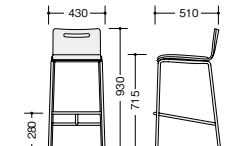

E361-□-□

納期マーク説明

推奨商品 ..... ●お早めにお届けできる商品です。 ◆納入までに2週間程度必要です。 ■納入までに3~4週間程度必要です。
○お早めにお届けできる商品です。 ◇納入までに2週間程度必要です。 □納入までに3~4週間程度必要です。 ※受注生産品のため納期をご確認ください。
※納期につきましては時期や地域により異なる場合があります。事前に担当者にお問合せください。