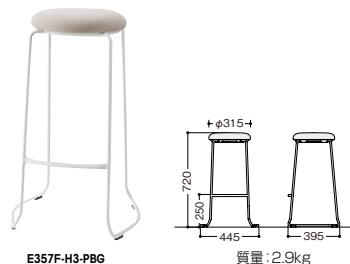

E356型

■共通仕様 張地:布張り(再生PET100%) 座裏カバー:PP樹脂成形品 フレーム:φ127スチール丸パイプ塗装仕上

■カラーサンプル(布地)

E356F-B1-PDGR

質量:2.3kg

フレーム色	品番	価格
ホワイト	E356F-H3-□	¥26,100
ブラック	E356F-B1-□	

E357F-H3-PBG

質量:2.9kg

(ハイタイプ)

フレーム色	品番	価格
ホワイト	E357F-H3-□	¥31,800
ブラック	E357F-B1-□	

軽量
レイアウト変更など
楽に行えます。

スタッキング
スタック数:床積4脚
※ハイタイプはスタッキングできません。

E386型

■カラーサンプル

E386-M12

E386-□ ¥29,400◆

座:オーク集成材
フレーム:オーク無垢材
質量:5.0kg

E387-M11

(ハイタイプ)
E387-□ ¥46,000◆

座:オーク集成材
フレーム:オーク無垢材
質量:6.0kg

納期マーク説明

推奨商品 ●お早めにお届けできる商品です。 ◆納入までに2週間程度必要です。 ■納入までに3~4週間程度必要です。
○お早めにお届けできる商品です。 ◇納入までに2週間程度必要です。 □納入までに3~4週間程度必要です。 ※受注生産品のため納期をご確認ください。
※納期につきましては時期や地域により異なる場合があります。事前に担当者にお問合せください。