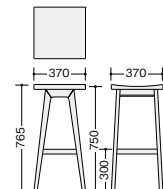

E356型

■共通仕様 張地:布張り(再生PET100%) 座裏カバー:PP樹脂成形品 フレーム:φ127スチール丸パイプ塗装仕上

■カラーサンプル(布地)

E356F-B1-PDGR

質量:2.3kg

フレーム色	品番	価格
ホワイト	E356F-H3-□	¥26,100
ブラック	E356F-B1-□	

E357F-H3-PBG

質量:2.9kg

(ハイタイプ)

フレーム色	品番	価格
ホワイト	E357F-H3-□	¥31,800
ブラック	E357F-B1-□	

軽量
レイアウト変更など
楽に行えます。

スタッキング
スタック数:床積4脚
※ハイタイプはスタッキングできません。

E386型

■カラーサンプル

E386-M12

E386-□ ¥29,400◆

座:オーク集成材
フレーム:オーク無垢材
質量:5.0kg

E387-M11

(ハイタイプ)
E387-□ ¥46,000◆

座:オーク集成材
フレーム:オーク無垢材
質量:6.0kg

納期マーク説明

推奨商品 ●お早めにお届けできる商品です。 ◆納入までに2週間程度必要です。 ■納入までに3~4週間程度必要です。
○お早めにお届けできる商品です。 ◇納入までに2週間程度必要です。 □納入までに3~4週間程度必要です。 ※受注生産品のため納期をご確認ください。
※納期につきましては時期や地域により異なる場合があります。事前に担当者にお問合せください。