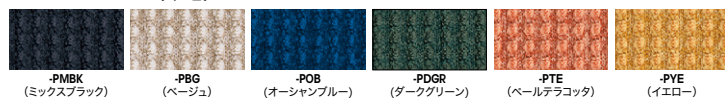

E356型

■共通仕様 張地:布張り(再生PET100%) 座裏カバー:PP樹脂成形品 フレーム:φ127スチール丸パイプ塗装仕上

■カラーサンプル(布地)

E356F-B1-PDGR

質量:2.3kg

フレーム色	品番	価格
ホワイト	E356F-H3-□	¥26,100
ブラック	E356F-B1-□	

E357F-H3-PBG

質量:2.9kg

(ハイタイプ)

フレーム色	品番	価格
ホワイト	E357F-H3-□	¥31,800
ブラック	E357F-B1-□	

軽量
レイアウト変更など
楽に行えます。

スタッキング
スタック数:床積4脚
※ハイタイプはスタッキングできません。

E386型

■カラーサンプル

E386-M12

E386-□ ¥29,400◆