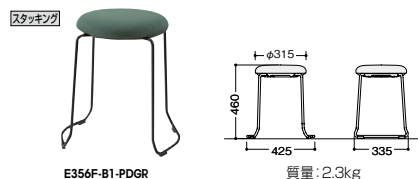

E356型

■共通仕様 張地:布張り(再生PET100%) 座裏カバー:PP樹脂成形品 フレーム:φ127スチール丸パイプ塗装仕上

■カラーサンプル(布地)

E356F-B1-PDGR

質量:2.3kg

フレーム色	品番	価格
ホワイト	E356F-H3-□	¥26,100
ブラック	E356F-B1-□	

E357F-H3-PBG

質量:2.9kg

(ハイタイプ)

フレーム色	品番	価格
ホワイト	E357F-H3-□	¥31,800
ブラック	E357F-B1-□	

軽量
レイアウト変更など
楽に行えます。

スタッキング
スタック数:床積4脚
※ハイタイプはスタッキングできません。

E386型

■カラーサンプル

E386-M12

E386-□ ¥29,400◆

座:オーク集成材
フレーム:オーク無垢材
質量:5.0kg

E387-M11

(ハイタイプ)
E387-□ ¥46,000◆

座:オーク集成材
フレーム:オーク無垢材
質量:6.0kg

納期マーク説明

推奨商品 ●お早めにお届けできる商品です。 ◆納入までに2週間程度必要です。 ■納入までに3~4週間程度必要です。
○お早めにお届けできる商品です。 ◇納入までに2週間程度必要です。 □納入までに3~4週間程度必要です。 ※受注生産品のため納期をご確認ください。
※納期につきましては時期や地域により異なる場合があります。事前に担当者にお問合せください。