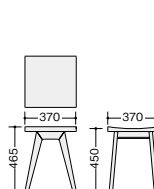

E356型

■共通仕様 張地:布張り(再生PET100%) 座裏カバー:PP樹脂成形品 フレーム:φ127スチール丸パイプ塗装仕上

■カラーサンプル(布地)

E356F-B1-PDGR

質量:2.3kg

フレーム色	品番	価格
ホワイト	E356F-H3-□	¥26,100
ブラック	E356F-B1-□	

E357F-H3-PBG

質量:2.9kg

(ハイタイプ)

フレーム色	品番	価格
ホワイト	E357F-H3-□	¥31,800
ブラック	E357F-B1-□	

軽量
レイアウト変更など
楽に行えます。

スタッキング
スタック数:床積4脚
※ハイタイプはスタッキングできません。

E386型

■カラーサンプル

E386-M12

E386-□ ¥29,400◆

座:オーク集成材
フレーム:オーク無垢材
質量:5.0kg

E387-M11

(ハイタイプ)
E387-□ ¥46,000◆

座:オーク集成材
フレーム:オーク無垢材
質量:6.0kg

納期マーク説明

推奨商品 ●お早めにお届けできる商品です。 ◆納入までに2週間程度必要です。 ■納入までに3~4週間程度必要です。
○お早めにお届けできる商品です。 ◇納入までに2週間程度必要です。 □納入までに3~4週間程度必要です。 ※受注生産品のため納期をご確認ください。
※納期につきましては時期や地域により異なる場合があります。事前に担当者にお問合せください。