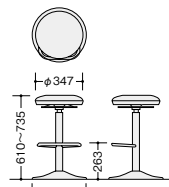

E326BF-□ E326F-□