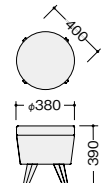

E349FNA-□
E349NA-□