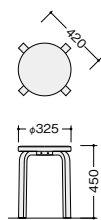

ツール

E326型

(ブラックフレームタイプ)

E326BF-DGL

E326BF-GG

E326BF-□ ¥34,500◇

張地: 布張り
脚部: スチール粉体塗装仕上
質量: 6.7kg

■カラーサンプル(布地)

-DGL (ダークグレー)

-GG (グレージュ)

ガス圧上下機構

(ホワイトフレームタイプ)

E326F-IGR

E326F-SB

E326F-□ ¥34,500◇

張地: 布張り
脚部: スチール粉体塗装仕上
質量: 6.7kg

■カラーサンプル(布地)

-IGR (アイビーグリーン)

-SB (セルリアンブルー)

E326BF-□ E326F-□

E373型 NEW

E373F-SP

E373F-□ E373-□

スタッキング
スタッキング数: 床積5脚