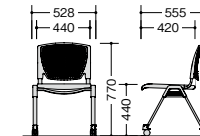

張地: 布張り  
質量: 6.0kg

E471-1-□ ¥37,600 ◆  
E471-3-□ ¥37,600 ◆

張地: ビニールレザー張り  
質量: 6.9kg

E470-1-□ ¥25,800 ◆  
E470-3-□ ¥25,800 ◆

張地: ビニールレザー張り  
質量: 5.5kg

E471C-1-□ ¥41,300 ◆  
E471C-3-□ ¥41,300 ◆

張地: ビニールレザー張り  
質量: 7.2kg

E470C-1-□ ¥29,500 ◆  
E470C-3-□ ¥29,500 ◆

張地: ビニールレザー張り  
質量: 6.0kg

E471F-□□ E471-□□

E470F-□□ E470-□□

E471FC-□□ E471C-□□

E470FC-□□ E470C-□□