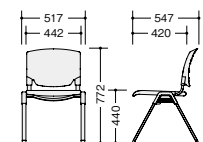

スタッキング

E472C-1-YGR

E473F-1-□ ¥46,000 ◆  
E473F-3-□ ¥46,000 ◆

張地: 布張り  
質量: 7.0kg

E472F-1-□ ¥33,600 ◆  
E472F-3-□ ¥33,600 ◆

張地: 布張り  
質量: 5.6kg

E473FC-1-□ ¥49,700 ◆  
E473FC-3-□ ¥49,700 ◆

張地: 布張り  
質量: 7.3kg

E472FC-1-□ ¥37,300 ◆  
E472FC-3-□ ¥37,300 ◆

張地: 布張り  
質量: 6.1kg

E473-1-□ ¥46,000 ◆  
E473-3-□ ¥46,000 ◆

張地: ビニールレザー張り  
質量: 7.1kg

E472-1-□ ¥33,600 ◆  
E472-3-□ ¥33,600 ◆

張地: ビニールレザー張り  
質量: 5.7kg

E473C-1-□ ¥49,700 ◆  
E473C-3-□ ¥49,700 ◆

張地: ビニールレザー張り  
質量: 7.4kg

E472C-1-□ ¥37,300 ◆  
E472C-3-□ ¥37,300 ◆

張地: ビニールレザー張り  
質量: 6.2kg

E473F-□□ E473-□□

E472F-□□ E472-□□

E473FC-□□ E473C-□□

E472FC-□□ E472C-□□

(4本脚・背カバーなしタイプ)