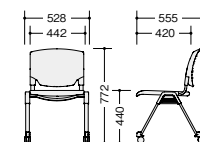

E472FC-1-□ ¥37,300 ◆  
E472FC-3-□ ¥37,300 ◆

張地: 布張り  
質量: 6.1kg

E473-1-□ ¥46,000 ◆  
E473-3-□ ¥46,000 ◆

張地: ビニールレザー張り  
質量: 7.1kg

E472-1-□ ¥33,600 ◆  
E472-3-□ ¥33,600 ◆

張地: ビニールレザー張り  
質量: 5.7kg

E473C-1-□ ¥49,700 ◆  
E473C-3-□ ¥49,700 ◆

張地: ビニールレザー張り  
質量: 7.4kg

E472C-1-□ ¥37,300 ◆  
E472C-3-□ ¥37,300 ◆

張地: ビニールレザー張り  
質量: 6.2kg

E473F-□□ E473-□□

E472F-□□ E472-□□

E473FC-□□ E473C-□□

E472FC-□□ E472C-□□

(4本脚・背カバーなしタイプ)