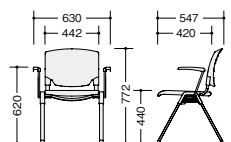

スタッキング

E472C-1-YGR

E473F-1-□ ¥46,000 ◆  
E473F-3-□ ¥46,000 ◆

張地: 布張り  
質量: 7.0kg

E472F-1-□ ¥33,600 ◆  
E472F-3-□ ¥33,600 ◆

張地: 布張り  
質量: 5.6kg

E473FC-1-□ ¥49,700 ◆  
E473FC-3-□ ¥49,700 ◆

張地: 布張り  
質量: 7.3kg

E472FC-1-□ ¥37,300 ◆  
E472FC-3-□ ¥37,300 ◆

張地: 布張り  
質量: 6.1kg

E473-1-□ ¥46,000 ◆  
E473-3-□ ¥46,000 ◆

張地: ビニールレザー張り  
質量: 7.1kg

E472-1-□ ¥33,600 ◆  
E472-3-□ ¥33,600 ◆

張地: ビニールレザー張り  
質量: 5.7kg

E473C-1-□ ¥49,700 ◆  
E473C-3-□ ¥49,700 ◆

張地: ビニールレザー張り  
質量: 7.4kg

E472C-1-□ ¥37,300 ◆  
E472C-3-□ ¥37,300 ◆

張地: ビニールレザー張り  
質量: 6.2kg

E473F-□□ E473-□□

E472F-□□ E472-□□

E473FC-□□ E473C-□□

E472FC-□□ E472C-□□

(4本脚・背カバーなしタイプ)