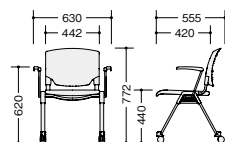

E472FC-1-□ ¥37,300 ◆  
E472FC-3-□ ¥37,300 ◆

張地: 布張り  
質量: 6.1kg

E473-1-□ ¥46,000 ◆  
E473-3-□ ¥46,000 ◆

張地: ビニールレザー張り  
質量: 7.1kg

E472-1-□ ¥33,600 ◆  
E472-3-□ ¥33,600 ◆

張地: ビニールレザー張り  
質量: 5.7kg

E473C-1-□ ¥49,700 ◆  
E473C-3-□ ¥49,700 ◆

張地: ビニールレザー張り  
質量: 7.4kg

E472C-1-□ ¥37,300 ◆  
E472C-3-□ ¥37,300 ◆

張地: ビニールレザー張り  
質量: 6.2kg

E473F-□□ E473-□□

E472F-□□ E472-□□

E473FC-□□ E473C-□□

E472FC-□□ E472C-□□

(4本脚・背カバーなしタイプ)