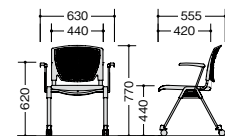

E470C-1-□ ¥29,500 ◆  
E470C-3-□ ¥29,500 ◆

張地: ビニールレザー張り  
質量: 6.0kg

E471F-□□ E471-□□

E470F-□□ E470-□□

E471FC-□□ E471C-□□

E470FC-□□ E470C-□□