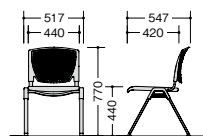

E470F-□□ E470-□□