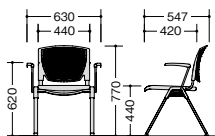

E471F-□□ E471-□□