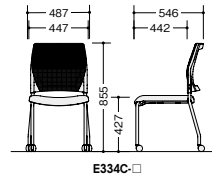

ミーティングチェア (E334型)

▶ テーブルWKH21905H-SVWNはP369に掲載しています。

(4本脚タイプ)

(4本脚キャスター付タイプ)

スタッキング

**E334-□ ¥35,100**  
張地:座・布張り 背・メッシュ張り  
スタック数:4脚  
質量:6.8kg

スタッキング

**E334C-□ ¥37,900**  
張地:座・布張り 背・メッシュ張り  
スタック数:4脚  
質量:7.1kg

スタッキング

■共通仕様 座カバー:PP樹脂成型品 フレーム:φ22.2スチール粉体塗装仕上(シルバー色)

■カラーサンプル

(布地)

(メッシュ)

納期マーク説明

推奨商品 ..... ●お早めにお届けできる商品です。 ◆納入までに2週間程度必要です。 ■納入までに3~4週間程度必要です。  
○お早めにお届けできる商品です。 ◇納入までに2週間程度必要です。 □納入までに3~4週間程度必要です。 ※受注生産品のため納期をご確認ください。  
※納期につきましては時期や地域により異なる場合があります。事前に担当者にお問合せください。