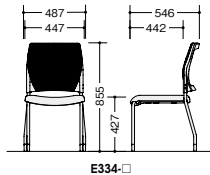

ミーティングチェア (E334型)

▶ テーブルWKH21905H-SVWNはP369に掲載しています。

(4本脚タイプ)

(4本脚キャスター付タイプ)

スタッキング

**E334-□ ¥35,100**  
張地:座・布張り 背・メッシュ張り  
スタック数:4脚  
質量:6.8kg

スタッキング

**E334C-□ ¥37,900**  
張地:座・布張り 背・メッシュ張り  
スタック数:4脚  
質量:7.1kg

スタッキング

■共通仕様 座カバー:PP樹脂成型品 フレーム:φ22.2スチール粉体塗装仕上(シルバー色)

■カラーサンプル

(布地)

(メッシュ)

納期マーク説明

推奨商品 ..... ●お早めにお届けできる商品です。 ◆納入までに2週間程度必要です。 ■納入までに3~4週間程度必要です。  
○お早めにお届けできる商品です。 ◇納入までに2週間程度必要です。 □納入までに3~4週間程度必要です。 ※受注生産品のため納期をご確認ください。  
※納期につきましては時期や地域により異なる場合があります。事前に担当者にお問合せください。