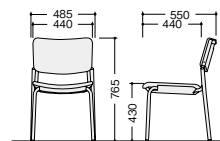

#### (メッキフレームタイプ)

E218MC-□ ¥42,200◇  
質量: 6.1kg

E217MC-□ ¥29,900◇  
質量: 5.1kg

E218M-□ ¥37,800◇  
質量: 5.7kg

E217M-□ ¥24,800◇  
質量: 4.7kg

E218MC-□ E218BC-□

E217MC-□ E217BC-□

E218M-□ E218B-□