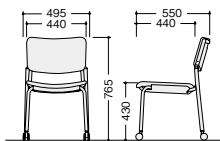

#### (メッキフレームタイプ)

E218MC-□ ¥42,200◇  
質量: 6.1kg

E217MC-□ ¥29,900◇  
質量: 5.1kg

E218M-□ ¥37,800◇  
質量: 5.7kg

E217M-□ ¥24,800◇  
質量: 4.7kg

E218MC-□ E218BC-□

E217MC-□ E217BC-□

E218M-□ E218B-□