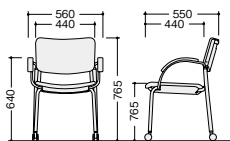

E218MC-□ E218BC-□