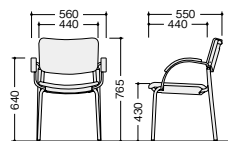

#### (メッキフレームタイプ)

E218MC-□ ¥42,200◇  
質量: 6.1kg

E217MC-□ ¥29,900◇  
質量: 5.1kg

E218M-□ ¥37,800◇  
質量: 5.7kg

E217M-□ ¥24,800◇  
質量: 4.7kg

E218MC-□ E218BC-□

E217MC-□ E217BC-□

E218M-□ E218B-□