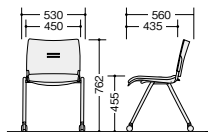

E213型

(4本脚キャスター付タイプ)

E213CN-GGR

(座パッドタイプ)

E213FCN-□ ¥27,500◇

張地:布張り 質量:5.1kg

E213CN-□ ¥27,500◇

張地:ビニールレザー張り 質量:5.1kg

E213FCN-□ E213CN-□

(4本脚タイプ)

スタッキング

E213FN-WI

(座パッドタイプ)

E213FN-□ ¥22,400◇

張地:布張り 質量:4.9kg

E213N-□ ¥22,400◇

張地:ビニールレザー張り 質量:4.9kg

E213FN-□ E213N-□

収納(E213FN・E213N用)

■スタッキング台車

SK27 ¥62,600◇

外寸法/W630×D780×H885
 本体:φ25.4スチール丸パイプ
 粉体塗装仕上
 スタック数:最大8脚
 質量:8.8kg

■共通仕様 背・座:PP樹脂成型品 脚部:φ25.4スチール丸パイプ粉体塗装仕上

■カラーサンプル

SK39 ¥59,100◇

外寸法/W635×D1152×H811

本体:φ25.4スチール丸パイプ塗装仕上

車輪:単輪φ100ゴムキャスター(後輪自在式)

スタック数:最大30脚

(30脚積載時 E254F:H1980mm E253F:H1840mm)

質量:12kg

スタッキング