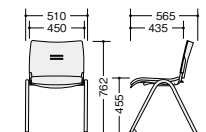

E213型

(4本脚キャスター付タイプ)

E213CN-GGR

(座パッドタイプ)

E213FCN-□ ¥27,500◇

張地:布張り 質量:5.1kg

E213CN-□ ¥27,500◇

張地:ビニールレザー張り 質量:5.1kg

E213FCN-□ E213CN-□

(4本脚タイプ)

スタッキング

E213FN-WI

(座パッドタイプ)

E213FN-□ ¥22,400◇

張地:布張り 質量:4.9kg

E213N-□ ¥22,400◇

張地:ビニールレザー張り 質量:4.9kg

E213FN-□ E213N-□

収納(E213FN・E213N用)

■スタッキング台車

SK27 ¥62,600◇

外寸法/W630×D780×H885
 本体:φ25.4スチール丸パイプ
 粉体塗装仕上
 スタック数:最大8脚
 質量:8.8kg

■共通仕様 背・座:PP樹脂成型品 脚部:φ25.4スチール丸パイプ粉体塗装仕上

■カラーサンプル

SK39 ¥59,100◇

外寸法/W635×D1152×H811

本体:φ25.4スチール丸パイプ塗装仕上

車輪:単輪φ100ゴムキャスター(後輪自在式)

スタック数:最大30脚

(30脚積載時 E254F:H1980mm E253F:H1840mm)

質量:12kg

スタッキング