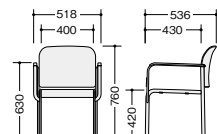

SK39 ¥59,100◇

外寸法/W635×D1152×H811

本体:φ25.4スチール丸パイプ塗装仕上

車輪:単輪φ100ゴムキャスター(後輪自在式)

スタック数:最大30脚

(30脚積載時 E254F:H1980mm E253F:H1840mm)

質量:12kg

スタッキング

E254F-BL

E254F-□ ¥24,500◇

張地:布張り 質量:5.6kg

E254-□ ¥24,500◇

張地:ビニールレザー張り 質量:5.6kg

E254F-□ E254-□

スタッキング

E253F-BK

E253F-□ ¥20,600◇(-BL○/-BK○)

張地:布張り 質量:4.5kg

E253-□ ¥20,900◇

張地:ビニールレザー張り 質量:4.5kg

E253F-□ E253-□

背面

■共通仕様 フレーム:25×12楕円スチールパイプ塗装仕上 背カバー:PP樹脂成型品 スタック数:床積6脚

■カラーサンプル