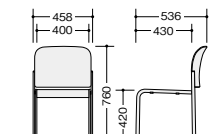

SK39 ¥59,100◇

外寸法/W635×D1152×H811

本体:φ25.4スチール丸パイプ塗装仕上

車輪:単輪φ100ゴムキャスター(後輪自在式)

スタック数:最大30脚

(30脚積載時 E254F:H1980mm E253F:H1840mm)

質量:12kg

スタッキング

E254F-BL

E254F-□ ¥24,500◇

張地:布張り 質量:5.6kg

E254-□ ¥24,500◇

張地:ビニールレザー張り 質量:5.6kg

E254F-□ E254-□

スタッキング

E253F-BK

E253F-□ ¥20,600◇(-BL○/-BK○)

張地:布張り 質量:4.5kg

E253-□ ¥20,900◇

張地:ビニールレザー張り 質量:4.5kg

E253F-□ E253-□

背面

■共通仕様 フレーム:25×12楕円スチールパイプ塗装仕上 背カバー:PP樹脂成型品 スタック数:床積6脚

■カラーサンプル