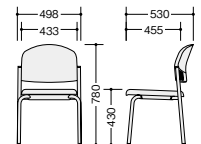

E163FM-□ E163M-□
E163FB-□ E163B-□