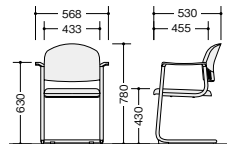

E165B-LGR

E166FM-□ E166M-□
E166FB-□ E166B-□