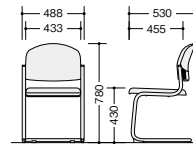

E165FM-□ E165M-□
E165FB-□ E165B-□