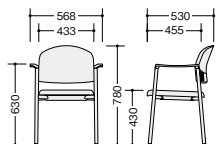

E166FM-□ ¥31,900◆
張地:布張り 質量:7kg
E166M-□ ¥30,300◆
張地:ビニールレザー張り 質量:7kg

E166FB-□ ¥26,600◆
張地:布張り 質量:7kg
E166B-□ ¥25,200◆
張地:ビニールレザー張り 質量:7kg

スタッキング

E163FB-LGR

E163FM-□ ¥22,000◆
張地:布張り 質量:5.5kg
E163M-□ ¥20,600◆
張地:ビニールレザー張り 質量:5.5kg

E163FB-□ ¥17,400◆
張地:布張り 質量:5.5kg
E163B-□ ¥16,200◆
張地:ビニールレザー張り 質量:5.5kg

E165B-LGR

E165FM-□ ¥25,900◆
張地:布張り 質量:6kg
E165M-□ ¥24,500◆
張地:ビニールレザー張り 質量:6kg

E165FB-□ ¥21,000◆
張地:布張り 質量:6kg
E165B-□ ¥19,600◆
張地:ビニールレザー張り 質量:6kg