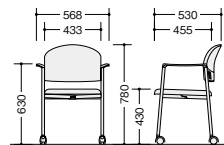

ミーティングチェア (E163型)

※テーブルは参考商品です。

(4本脚キャスター付タイプ)

E164FBC-LBL

E164FBC-□ ¥29,700◆
張地:布張り 質量:6kg
E164BC-□ ¥27,900◆
張地:ビニールレザー張り 質量:6kg

E164FBC-□ E164BC-□

E163FBC-LGR

E163FBC-□ ¥23,900◆
張地:布張り 質量:5.5kg
E163BC-□ ¥22,600◆
張地:ビニールレザー張り 質量:5.5kg

E163FBC-□ E163BC-□

(4本脚タイプ)

スタッキング

E164FM-LBL

E164FM-□ ¥28,500◆
張地:布張り 質量:6kg
E164M-□ ¥26,800◆
張地:ビニールレザー張り 質量:6kg

E164FB-□ ¥23,500◆
張地:布張り 質量:6kg
E164B-□ ¥22,000◆
張地:ビニールレザー張り 質量:6kg

(カンチレバー脚タイプ)

E166FM-LBL