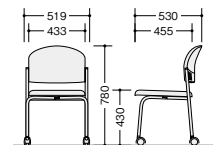

ミーティングチェア (E163型)

※テーブルは参考商品です。

(4本脚キャスター付タイプ)

E164FBC-LBL

E164FBC-□ ¥29,700◆
張地:布張り 質量:6kg
E164BC-□ ¥27,900◆
張地:ビニールレザー張り 質量:6kg

E164FBC-□ E164BC-□

E163FBC-LGR

E163FBC-□ ¥23,900◆
張地:布張り 質量:5.5kg
E163BC-□ ¥22,600◆
張地:ビニールレザー張り 質量:5.5kg

E163FBC-□ E163BC-□

(4本脚タイプ)

スタッキング

E164FM-LBL

E164FM-□ ¥28,500◆
張地:布張り 質量:6kg
E164M-□ ¥26,800◆
張地:ビニールレザー張り 質量:6kg

E164FB-□ ¥23,500◆
張地:布張り 質量:6kg
E164B-□ ¥22,000◆
張地:ビニールレザー張り 質量:6kg

(カンチレバー脚タイプ)

E166FM-LBL