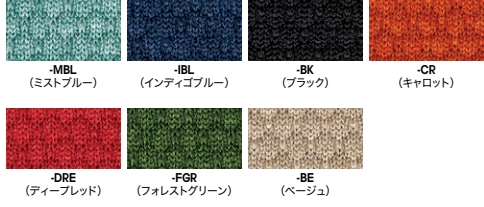

ミーティングチェア(スレア) slea

(背座パッド付タイプ)

(座パッド付タイプ)

(座パッド付タイプ)

(ヌードタイプ)

スタッキング

スタッキング

スタッキング

スタッキング

(ブラック・塗装脚)

タイプ	張地	品番	価格
ヌード	—	E430-B1	¥13,100
座パッド付	布張り	E431F-B1-□(-IBL●)	¥14,400
	ビニールレザー張り	E431-B1-□(-BK/-LBL●)	
背座パッド付	布張り	E432F-B1-□	¥17,000
	ビニールレザー張り	E432-B1-□	

(ホワイト・塗装脚)

タイプ	張地	品番	価格
ヌード	—	E430-S3	¥14,100
座パッド付	布張り	E431F-S3-□	¥15,600
	ビニールレザー張り	E431-S3-□(-LBL/-YGR●)	
背座パッド付	布張り	E432F-S3-□	¥18,100
	ビニールレザー張り	E432-S3-□	

(ブラック・メッキ脚)

タイプ	張地	品番	価格
ヌード	—	E430-M1	¥16,800
座パッド付	布張り	E431F-M1-□	¥18,100
	ビニールレザー張り	E431-M1-□	
背座パッド付	布張り	E432F-M1-□	¥20,800
	ビニールレザー張り	E432-M1-□	

(ホワイト・メッキ脚)

タイプ	張地	品番	価格
ヌード	—	E430-M3	¥18,000
座パッド付	布張り	E431F-M3-□	¥19,400
	ビニールレザー張り	E431-M3-□	
背座パッド付	布張り	E432F-M3-□	¥22,100
	ビニールレザー張り	E432-M3-□	

■共通仕様
背・座:PP樹脂成型品
脚部:(メッキタイプ)φ12.7ハイテンションスチール丸パイプメッキ仕上
(塗装タイプ)φ12.7ハイテンションスチール丸パイプ塗装仕上 連結仕様

■カラーサンプル

(布地)

(ビニールレザー)

手掛け
背上部は、持ち運びに便利な手が掛けられる形状です。

スタッキング
スタック数: 床積8脚

■脚元棚
ERK001-BK ¥11,700
外寸法: W486×D371×H292
棚板有効寸法: W376×H250
質量: 1.6kg
※脚をつけたままスタッキングはできません。

収納

SK28 ¥44,500
外寸法: W605×D830×H487
本体: φ25.4スチール丸パイプ
粉体塗装仕上
スタック数: 最大30脚
寸法: W605×D1017×H1760
(30脚積載時)
質量: 10.8kg

- ワークシステム
- デスクシステム
- クローズドスペースロビーテーション
- ワークチェア
- ミーティングチェア
- ミーティングテーブル
- オフィスラウンジ
- プレゼンテーション機器・黒板
- 収納家具
- 書庫・キャビネット
- ロッカー
- 役員用家具
- 応接用家具
- コピーチェア
- カウンター
- 金庫
- 防災セキュリティ用品
- アクセサリ
- 間仕切り・建材
- ラック・工場備品
- 福祉医療施設用家具
- 学校用家具
- 店舗用家具

納期マーク説明
推奨商品 ○お早めにお届けできる商品です。 ◆納入までに2週間程度必要です。 ■納入までに3~4週間程度必要です。
○お早めにお届けできる商品です。 ◇納入までに2週間程度必要です。 □納入までに3~4週間程度必要です。 ※注生生産品のため納期をご確認ください。
※納期につきましては時期や地域により異なる場合があります。事前に担当者にお問合せください。