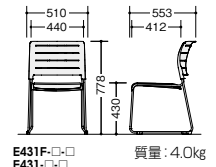

(ホワイト・塗装脚)

タイプ	張地	品番	価格
ヌード	—	E430-S3	¥14,100
座パッド付	布張り	E431F-S3-□	¥15,600
	ビニールレザー張り	E431-S3-□(-LBL/-YGR●)	
背座パッド付	布張り	E432F-S3-□	¥18,100
	ビニールレザー張り	E432-S3-□	

(ブラック・メッキ脚)

タイプ	張地	品番	価格
ヌード	—	E430-M1	¥16,800
座パッド付	布張り	E431F-M1-□	¥18,100
	ビニールレザー張り	E431-M1-□	
背座パッド付	布張り	E432F-M1-□	¥20,800
	ビニールレザー張り	E432-M1-□	

(ホワイト・メッキ脚)

タイプ	張地	品番	価格
ヌード	—	E430-M3	¥18,000
座パッド付	布張り	E431F-M3-□	¥19,400
	ビニールレザー張り	E431-M3-□	
背座パッド付	布張り	E432F-M3-□	¥22,100
	ビニールレザー張り	E432-M3-□	

E430-□ 質量: 4.2kg

E431F-□、E431-□ 質量: 4.0kg

E432F-□、E432-□ 質量: 4.3kg

■共通仕様
背・座:PP樹脂成型品
脚部:(メッキタイプ)φ12.7ハイテンションスチール丸パイプメッキ仕上
(塗装タイプ)φ12.7ハイテンションスチール丸パイプ塗装仕上 連結仕様

■カラーサンプル

(布地)

(ビニールレザー)

手掛け
背上部は、持ち運びに便利な手が掛けられる形状です。

スタッキング
スタック数: 床積8脚

■脚元棚
ERK001-BK ¥11,700
外寸法: W486×D371×H292
棚板有効寸法: W376×H250
質量: 1.6kg
※脚をつけたままスタッキングはできません。

収納

SK28 ¥44,500
外寸法: W605×D830×H487
本体: φ25.4スチール丸パイプ
粉体塗装仕上
スタック数: 最大30脚
寸法: W605×D1017×H1760
(30脚積載時)
質量: 10.8kg

- ワークシステム
- デスクシステム
- クローズドスペースロビーテーション
- ワークチェア
- ミーティングチェア
- ミーティングテーブル
- オフィスラウンジ
- プレゼンテーション機器・黒板
- 収納家具
- 書庫・キャビネット
- ロッカー
- 役員用家具
- 応接用家具
- コピーチェア
- カウンター
- 金庫
- 防災セキュリティ用品
- アクセサリ
- 間仕切り・建材
- ラック・工場備品
- 福祉医療施設用家具
- 学校用家具
- 店舗用家具