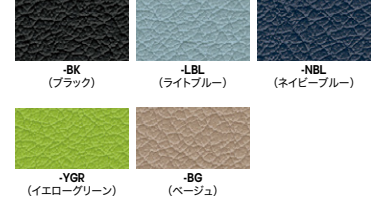

手掛け
背上部は、持ち運びに便利な手が掛けられる形状です。