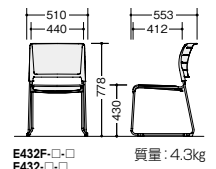

(ホワイト・メッキ脚)

タイプ	張地	品番	価格
ヌード	—	E430-M3	¥18,000
座パッド付	布張り	E431F-M3-□	¥19,400
	ビニールレザー張り	E431-M3-□	
背座パッド付	布張り	E432F-M3-□	¥22,100
	ビニールレザー張り	E432-M3-□	

E430-□ 質量: 4.2kg

E431F-□、E431-□ 質量: 4.0kg

E432F-□、E432-□ 質量: 4.3kg

■共通仕様
背・座:PP樹脂成型品
脚部:(メッキタイプ)φ12.7ハイテンションスチール丸パイプメッキ仕上
(塗装タイプ)φ12.7ハイテンションスチール丸パイプ塗装仕上 連結仕様

■カラーサンプル

(布地)

(ビニールレザー)

手掛け
背上部は、持ち運びに便利な手が掛けられる形状です。

スタッキング
スタック数: 床積8脚

■脚元棚
ERK001-BK ¥11,700
外寸法: W486×D371×H292
棚板有効寸法: W376×H250
質量: 1.6kg
※脚をつけたままスタッキングはできません。

収納

SK28 ¥44,500
外寸法: W605×D830×H487
本体: φ25.4スチール丸パイプ
粉体塗装仕上
スタック数: 最大30脚
寸法: W605×D1017×H1760
(30脚積載時)
質量: 10.8kg

- ワークシステム
- デスクシステム
- クローズドスペースロビーテーション
- ワークチェア
- ミーティングチェア
- ミーティングテーブル
- オフィスラウンジ
- プレゼンテーション機器・黒板
- 収納家具
- 書庫・キャビネット
- ロッカー
- 役員用家具
- 応接用家具
- コピーチェア
- カウンター
- 金庫
- 防災セキュリティ用品
- アクセサリ
- 間仕切り・建材
- ラック・工場備品
- 福祉医療施設用家具
- 学校用家具
- 店舗用家具