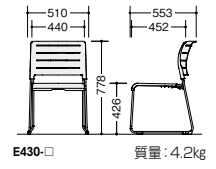

(ホワイト・塗装脚)

タイプ	張地	品番	価格
ヌード	—	E430-S3	¥14,100
座パッド付	布張り	E431F-S3-□	¥15,600
	ビニールレザー張り	E431-S3-□(-LBL/-YGR●)	
背座パッド付	布張り	E432F-S3-□	¥18,100
	ビニールレザー張り	E432-S3-□	

(ブラック・メッキ脚)

タイプ	張地	品番	価格
ヌード	—	E430-M1	¥16,800
座パッド付	布張り	E431F-M1-□	¥18,100
	ビニールレザー張り	E431-M1-□	
背座パッド付	布張り	E432F-M1-□	¥20,800
	ビニールレザー張り	E432-M1-□	

(ホワイト・メッキ脚)

タイプ	張地	品番	価格
ヌード	—	E430-M3	¥18,000
座パッド付	布張り	E431F-M3-□	¥19,400
	ビニールレザー張り	E431-M3-□	
背座パッド付	布張り	E432F-M3-□	¥22,100
	ビニールレザー張り	E432-M3-□	

E430-□ 質量: 4.2kg

E431F-□、E431-□ 質量: 4.0kg

E432F-□、E432-□ 質量: 4.3kg

■共通仕様
背・座:PP樹脂成型品
脚部:(メッキタイプ)φ12.7ハイテンションスチール丸パイプメッキ仕上
(塗装タイプ)φ12.7ハイテンションスチール丸パイプ塗装仕上 連結仕様

■カラーサンプル

(布地)

(ビニールレザー)

手掛け
背上部は、持ち運びに便利な手が掛けられる形状です。

スタッキング
スタック数: 床積8脚

■脚元棚
ERK001-BK ¥11,700
外寸法: W486×D371×H292
棚板有効寸法: W376×H250
質量: 1.6kg
※脚をつけたままスタッキングはできません。

収納

SK28 ¥44,500
外寸法: W605×D830×H487
本体: φ25.4スチール丸パイプ
粉体塗装仕上
スタック数: 最大30脚
寸法: W605×D1017×H1760
(30脚積載時)
質量: 10.8kg

- ワークシステム
- デスクシステム
- クローズドスペースロビーテーション
- ワークチェア
- ミーティングチェア
- ミーティングテーブル
- オフィスラウンジ
- プレゼンテーション機器・黒板
- 収納家具
- 書庫・キャビネット
- ロッカー
- 役員用家具
- 応接用家具
- コピーチェア
- カウンター
- 金庫
- 防災セキュリティ用品
- アクセサリ
- 間仕切り・建材
- ラック・工場備品
- 福祉医療施設用家具
- 学校用家具
- 店舗用家具