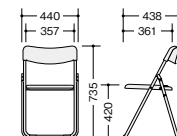

折りたたみチェアー **スライド**

E604PB-BL

E604PB-BR

(アルミ脚タイプ)
E604PB-□ ¥15,700 ◇

-BL/-BR
張地:ビニールシート張り
折りたたみ寸法/D65×H920
脚部:φ22アルミ丸パイプ
塗装仕上
連結仕様 質量:2.8kg

E604PB-□

折りたたみチェアー **スライド**

E654BA-IV

E654BA-GL

(アルミ脚タイプ)
E654BA-□ ¥14,600

-IV◇/-GL○
背・座:PP樹脂成型品
折りたたみ寸法/D99×H878
脚部:φ19アルミ丸パイプ塗装仕上
質量:1.9kg

E654BA-□

E654B-IV

E654B-GL

(スチール脚タイプ)
E654B-□ ¥11,100 ◇

-IV/-GL
背・座:PP樹脂成型品
折りたたみ寸法/D99×H878
脚部:φ19スチール丸パイプ塗装仕上
質量:2.9kg

E654B-□

折りたたみチェアー **スライド**

E656PM-BL

E656PM-BR

(メッキタイプ)
E656PM-□ ¥14,700 ○

-BL/-BR
張地:ビニールレザー張り
折りたたみ寸法/D100×H942
脚部:φ22.2スチール丸パイプクロームメッキ仕上
連結仕様 質量:4.8kg

E656PM-□

E656P-BL

E656P-BR

(塗装タイプ)
E656P-□ ¥11,500 ◇

-BL/-BR
張地:ビニールレザー張り
折りたたみ寸法/D100×H942
脚部:φ22.2スチール丸パイプ塗装仕上
連結仕様 質量:4.8kg

E656P-□

折りたたみチェアー **スライド**

E646P-BK

E646P-□ ¥19,000 □

-BR/-BK
張地:ビニールレザー張り
折りたたみ寸法/D137×H830
脚部:φ22.2スチール丸パイプ
クロームメッキ仕上
連結仕様 質量:5.7kg