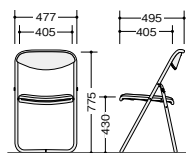

E654BA-GL

(アルミ脚タイプ)
E654BA-□ ¥14,600

-IV◇/-GL○
背・座:PP樹脂成型品
折りたたみ寸法/D99×H878
脚部:φ19アルミ丸パイプ塗装仕上
質量:1.9kg

E654BA-□

E654B-IV

E654B-GL

(スチール脚タイプ)
E654B-□ ¥11,100 ◇

-IV/-GL
背・座:PP樹脂成型品
折りたたみ寸法/D99×H878
脚部:φ19スチール丸パイプ塗装仕上
質量:2.9kg

E654B-□

折りたたみチェアー **スライド**

E656PM-BL

E656PM-BR

(メッキタイプ)
E656PM-□ ¥14,700 ○

-BL/-BR
張地:ビニールレザー張り
折りたたみ寸法/D100×H942
脚部:φ22.2スチール丸パイプクロームメッキ仕上
連結仕様 質量:4.8kg

E656PM-□

E656P-BL

E656P-BR

(塗装タイプ)
E656P-□ ¥11,500 ◇

-BL/-BR
張地:ビニールレザー張り
折りたたみ寸法/D100×H942
脚部:φ22.2スチール丸パイプ塗装仕上
連結仕様 質量:4.8kg

E656P-□

折りたたみチェアー **スライド**

E646P-BK

E646P-□ ¥19,000 □

-BR/-BK
張地:ビニールレザー張り
折りたたみ寸法/D137×H830
脚部:φ22.2スチール丸パイプ
クロームメッキ仕上
連結仕様 質量:5.7kg

E646P-□

(メッキタイプ)
E617PMN-BL ¥12,400 ○

張地:ビニールシート張り
折りたたみ寸法/D75×H912
脚部:φ22.2スチール丸パイプ
クロームメッキ仕上
連結仕様 質量:4.5kg

(塗装タイプ)
E617PN-BL ¥10,100 ◇

張地:ビニールシート張り
折りたたみ寸法/D75×H912
脚部:φ22.2スチール丸パイプ
塗装仕上
連結仕様 質量:4.5kg

納期マーク説明