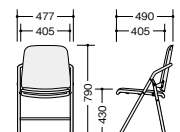

E654BA-GL

(アルミ脚タイプ)
E654BA-□ ¥14,600

-IV◇/-GL○
背・座:PP樹脂成型品
折りたたみ寸法/D99×H878
脚部:φ19アルミ丸パイプ塗装仕上
質量:1.9kg

E654BA-□

E654B-IV

E654B-GL

(スチール脚タイプ)
E654B-□ ¥11,100 ◇

-IV/-GL
背・座:PP樹脂成型品
折りたたみ寸法/D99×H878
脚部:φ19スチール丸パイプ塗装仕上
質量:2.9kg

E654B-□

折りたたみチェアー **スライド**

E656PM-BL

E656PM-BR

(メッキタイプ)
E656PM-□ ¥14,700 ○

-BL/-BR
張地:ビニールレザー張り
折りたたみ寸法/D100×H942
脚部:φ22.2スチール丸パイプクロームメッキ仕上
連結仕様 質量:4.8kg

E656PM-□

E656P-BL

E656P-BR

(塗装タイプ)
E656P-□ ¥11,500 ◇

-BL/-BR
張地:ビニールレザー張り
折りたたみ寸法/D100×H942
脚部:φ22.2スチール丸パイプ塗装仕上
連結仕様 質量:4.8kg

E656P-□

折りたたみチェアー **スライド**

E646P-BK

E646P-□ ¥19,000 □

-BR/-BK
張地:ビニールレザー張り
折りたたみ寸法/D137×H830
脚部:φ22.2スチール丸パイプ
クロームメッキ仕上
連結仕様 質量:5.7kg

E646P-□

(メッキタイプ)
E617PMN-BL ¥12,400 ○

張地:ビニールシート張り
折りたたみ寸法/D75×H912
脚部:φ22.2スチール丸パイプ
クロームメッキ仕上
連結仕様 質量:4.5kg

(塗装タイプ)
E617PN-BL ¥10,100 ◇

張地:ビニールシート張り
折りたたみ寸法/D75×H912
脚部:φ22.2スチール丸パイプ
塗装仕上
連結仕様 質量:4.5kg

納期マーク説明