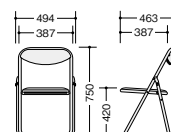

E654BA-GL

(アルミ脚タイプ)
E654BA-□ ¥14,600

-IV◇/-GL○
背・座:PP樹脂成型品
折りたたみ寸法/D99×H878
脚部:φ19アルミ丸パイプ塗装仕上
質量:1.9kg

E654BA-□

E654B-IV

E654B-GL

(スチール脚タイプ)
E654B-□ ¥11,100 ◇

-IV/-GL
背・座:PP樹脂成型品
折りたたみ寸法/D99×H878
脚部:φ19スチール丸パイプ塗装仕上
質量:2.9kg

E656P-BR

(塗装タイプ)
E656P-□ ¥11,500 ◇

-BL/-BR
張地:ビニールレザー張り
折りたたみ寸法/D100×H942
脚部:φ22.2スチール丸パイプ塗装仕上
連結仕様 質量:4.8kg

E656P-□

折りたたみチェアー **スライド**

E646P-BK

E646P-□ ¥19,000 □

-BR/-BK
張地:ビニールレザー張り
折りたたみ寸法/D137×H830
脚部:φ22.2スチール丸パイプ
クロームメッキ仕上
連結仕様 質量:5.7kg

E646P-□

(メッキタイプ)
E617PMN-BL ¥12,400 ○

張地:ビニールシート張り
折りたたみ寸法/D75×H912
脚部:φ22.2スチール丸パイプ
クロームメッキ仕上
連結仕様 質量:4.5kg

(塗装タイプ)
E617PN-BL ¥10,100 ◇

張地:ビニールシート張り
折りたたみ寸法/D75×H912
脚部:φ22.2スチール丸パイプ
塗装仕上
連結仕様 質量:4.5kg

納期マーク説明