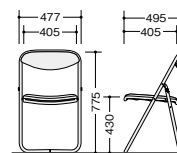

E654BA-GL

(アルミ脚タイプ)
E654BA-□ ¥14,600

-IV◇/-GL○
背・座:PP樹脂成型品
折りたたみ寸法/D99×H878
脚部:φ19アルミ丸パイプ塗装仕上
質量:1.9kg

E654BA-□

E654B-IV

E654B-GL

(スチール脚タイプ)
E654B-□ ¥11,100 ◇

-IV/-GL
背・座:PP樹脂成型品
折りたたみ寸法/D99×H878
脚部:φ19スチール丸パイプ塗装仕上
質量:2.9kg

E654B-□

折りたたみチェアー **スライド**

E656PM-BL

E656PM-BR

(メッキタイプ)
E656PM-□ ¥14,700 ○

-BL/-BR
張地:ビニールレザー張り
折りたたみ寸法/D100×H942
脚部:φ22.2スチール丸パイプクロームメッキ仕上
連結仕様 質量:4.8kg

E656PM-□

E656P-BL

E656P-BR

(塗装タイプ)
E656P-□ ¥11,500 ◇

-BL/-BR
張地:ビニールレザー張り
折りたたみ寸法/D100×H942
脚部:φ22.2スチール丸パイプ塗装仕上
連結仕様 質量:4.8kg

E656P-□

折りたたみチェアー **スライド**

E646P-BK

E646P-□ ¥19,000 □

-BR/-BK
張地:ビニールレザー張り
折りたたみ寸法/D137×H830
脚部:φ22.2スチール丸パイプ
クロームメッキ仕上
連結仕様 質量:5.7kg

E646P-□

(メッキタイプ)
E617PMN-BL ¥12,400 ○

張地:ビニールシート張り
折りたたみ寸法/D75×H912
脚部:φ22.2スチール丸パイプ
クロームメッキ仕上
連結仕様 質量:4.5kg

(塗装タイプ)
E617PN-BL ¥10,100 ◇

張地:ビニールシート張り
折りたたみ寸法/D75×H912
脚部:φ22.2スチール丸パイプ
塗装仕上
連結仕様 質量:4.5kg

納期マーク説明