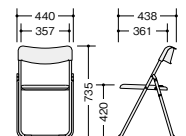

折りたたみチェアー

折りたたみチェアー (メモ台付) **スライド**

E666P-BL

E666P-BR

E666P-□ ¥30,300 □

-BL/-BR
張地:ビニールレザー張り
折りたたみ寸法/D123×H942
脚部:φ22.2スチール丸パイプ
クロームメッキ仕上
メモ台:PP樹脂ブロー成型品
質量:6.7kg

E666P-□

メモ板と座が運動して、スムーズに折りたためます。

折りたたみチェアー **スライド**

E604PB-BL

E604PB-BR

(アルミ脚タイプ)
E604PB-□ ¥15,700 ◇

-BL/-BR
張地:ビニールシート張り
折りたたみ寸法/D65×H920
脚部:φ22アルミ丸パイプ
塗装仕上
連結仕様 質量:2.8kg

E604PB-□

折りたたみチェアー **スライド**

E654BA-IV

E654BA-GL

(アルミ脚タイプ)
E654BA-□ ¥14,600

-IV◇/-GL○
背・座:PP樹脂成型品
折りたたみ寸法/D99×H878
脚部:φ19アルミ丸パイプ塗装仕上
質量:1.9kg

E654BA-□

E654B-IV

E654B-GL

(スチール脚タイプ)
E654B-□ ¥11,100 ◇

-IV/-GL
背・座:PP樹脂成型品
折りたたみ寸法/D99×H878
脚部:φ19スチール丸パイプ塗装仕上
質量:2.9kg

E654B-□

折りたたみチェアー **スライド**

E656PM-BL

E656PM-BR

(メッキタイプ)
E656PM-□ ¥14,700 ○

-BL/-BR
張地:ビニールレザー張り
折りたたみ寸法/D100×H942
脚部:φ22.2スチール丸パイプクロームメッキ仕上
連結仕様 質量:4.8kg

E656PM-□

E656P-BL