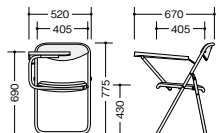

折りたたみチェアー

折りたたみチェアー (メモ台付) **スライド**

E666P-BL

E666P-BR

E666P-□ ¥30,300 □

-BL/-BR
張地:ビニールレザー張り
折りたたみ寸法/D123×H942
脚部:φ22.2スチール丸パイプ
クロームメッキ仕上
メモ台:PP樹脂ブロー成型品
質量:6.7kg

E666P-□

メモ板と座が運動して、スムーズに折りたためます。

折りたたみチェアー **スライド**

E604PB-BL

E604PB-BR

(アルミ脚タイプ)
E604PB-□ ¥15,700 ◇

-BL/-BR
張地:ビニールシート張り
折りたたみ寸法/D65×H920
脚部:φ22アルミ丸パイプ
塗装仕上
連結仕様 質量:2.8kg

E604PB-□

折りたたみチェアー **スライド**

E654BA-IV

E654BA-GL

(アルミ脚タイプ)
E654BA-□ ¥14,600

-IV◇/-GL○
背・座:PP樹脂成型品
折りたたみ寸法/D99×H878
脚部:φ19アルミ丸パイプ塗装仕上
質量:1.9kg

E654BA-□

E654B-IV

E654B-GL

(スチール脚タイプ)
E654B-□ ¥11,100 ◇

-IV/-GL
背・座:PP樹脂成型品
折りたたみ寸法/D99×H878
脚部:φ19スチール丸パイプ塗装仕上
質量:2.9kg

E654B-□

折りたたみチェアー **スライド**

E656PM-BL

E656PM-BR

(メッキタイプ)
E656PM-□ ¥14,700 ○

-BL/-BR
張地:ビニールレザー張り
折りたたみ寸法/D100×H942
脚部:φ22.2スチール丸パイプクロームメッキ仕上
連結仕様 質量:4.8kg

E656PM-□

E656P-BL