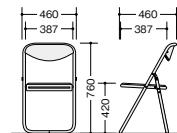

折りたたみチェアー

折りたたみチェアー (メモ台付) **スライド**

E666P-BL

E666P-BR

E666P-□ ¥30,300 □

-BL/-BR
張地:ビニールレザー張り
折りたたみ寸法/D123×H942
脚部:φ22.2スチール丸パイプ
クロームメッキ仕上
メモ台:PP樹脂ブロー成型品
質量:6.7kg

E666P-□

メモ板と座が運動して、スムーズに折りたためます。

折りたたみチェアー **スライド**

E604PB-BL

E604PB-BR

(アルミ脚タイプ)
E604PB-□ ¥15,700 ◇

-BL/-BR
張地:ビニールシート張り
折りたたみ寸法/D65×H920
脚部:φ22アルミ丸パイプ
塗装仕上
連結仕様 質量:2.8kg

E604PB-□

折りたたみチェアー **スライド**

E654BA-IV

E654BA-GL

(アルミ脚タイプ)
E654BA-□ ¥14,600

-IV◇/-GL○
背・座:PP樹脂成型品
折りたたみ寸法/D99×H878
脚部:φ19アルミ丸パイプ塗装仕上
質量:1.9kg

E654BA-□

E654B-IV

E654B-GL

(スチール脚タイプ)
E654B-□ ¥11,100 ◇

-IV/-GL
背・座:PP樹脂成型品
折りたたみ寸法/D99×H878
脚部:φ19スチール丸パイプ塗装仕上
質量:2.9kg

E654B-□

折りたたみチェアー **スライド**

E656PM-BL

E656PM-BR

(メッキタイプ)
E656PM-□ ¥14,700 ○

-BL/-BR
張地:ビニールレザー張り
折りたたみ寸法/D100×H942
脚部:φ22.2スチール丸パイプクロームメッキ仕上
連結仕様 質量:4.8kg

E656PM-□

E656P-BL