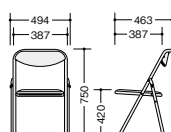

E654BA-GL

(アルミ脚タイプ)
E654BA-□ ¥14,600

-IV◇/-GL○
背・座:PP樹脂成型品
折りたたみ寸法/D99×H878
脚部:φ19アルミ丸パイプ塗装仕上
質量:1.9kg

E654BA-□

E654B-IV

E654B-GL

(スチール脚タイプ)
E654B-□ ¥11,100 ◇

-IV/-GL
背・座:PP樹脂成型品
折りたたみ寸法/D99×H878
脚部:φ19スチール丸パイプ塗装仕上
質量:2.9kg

E654B-□

折りたたみチェアー **スライド**

E656PM-BL

E656PM-BR

(メッキタイプ)
E656PM-□ ¥14,700 ○

-BL/-BR
張地:ビニールレザー張り
折りたたみ寸法/D100×H942
脚部:φ22.2スチール丸パイプクロームメッキ仕上
連結仕様 質量:4.8kg

E656PM-□

E656P-BL

E656P-BR

(塗装タイプ)
E656P-□ ¥11,500 ◇

-BL/-BR
張地:ビニールレザー張り
折りたたみ寸法/D100×H942
脚部:φ22.2スチール丸パイプ塗装仕上
連結仕様 質量:4.8kg

E656P-□

折りたたみチェアー **スライド**

E646P-BK

E646P-□ ¥19,000 □

-BR/-BK
張地:ビニールレザー張り
折りたたみ寸法/D137×H830
脚部:φ22.2スチール丸パイプ
クロームメッキ仕上
連結仕様 質量:5.7kg

E646P-□

(メッキタイプ)
E617PMN-BL ¥12,400 ○

張地:ビニールシート張り
折りたたみ寸法/D75×H912
脚部:φ22.2スチール丸パイプ
クロームメッキ仕上
連結仕様 質量:4.5kg

(塗装タイプ)
E617PN-BL ¥10,100 ◇

張地:ビニールシート張り
折りたたみ寸法/D75×H912
脚部:φ22.2スチール丸パイプ
塗装仕上
連結仕様 質量:4.5kg

納期マーク説明