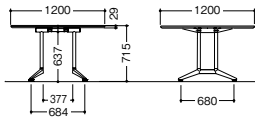

KDG1212A-□