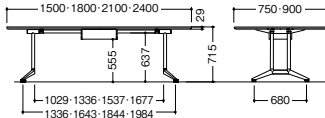

メラミン化粧板

天板

天板はシャープな印象の舟底テーパ加工です。天板コーナーはメラミン化粧板はR形状、突板天板は直角形状になっています。