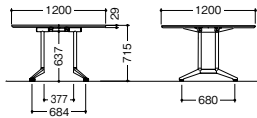

KDG120RA-□