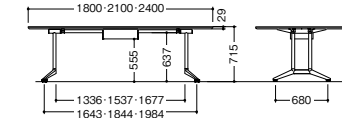

メラミン化粧板

天板

天板はシャープな印象の舟底テーパ加工です。天板コーナーはメラミン化粧板はR形状、突板天板は直角形状になっています。