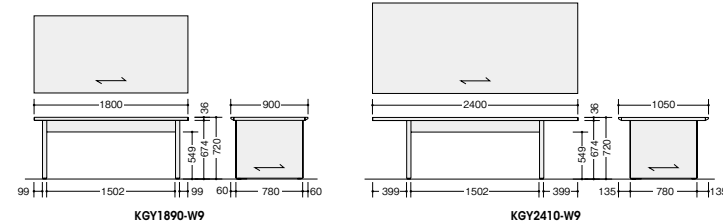

GRAVITA 天板厚：50mm

**NT386UAXWF ¥825,300** ●  
 外寸法 / W3600×D1200×H720  
 アジャスター付  
 質量：70kg

**NT386TAXWF ¥551,700** ●  
 外寸法 / W2400×D1200×H720  
 アジャスター付  
 質量：60kg

■共通仕様  
 天板・脚部：ワンダーウォールナット突板  
 ウレタン塗装仕上  
 アジャスター付

●**ご注意** 大型天板のため、エレベーターサイズや搬入経路をあらかじめご確認ください。

KGY型 天板厚：36mm

**KGY1890-W9 ¥297,600** ●  
 外寸法 / W1800×D900×H720  
 質量：52kg

**KGY2410-W9 ¥377,700** ●  
 外寸法 / W2400×D1050×H720  
 質量：75kg

■共通仕様  
 天板・脚部：ウォールナット突板  
 ウレタン塗装仕上  
 アジャスター付