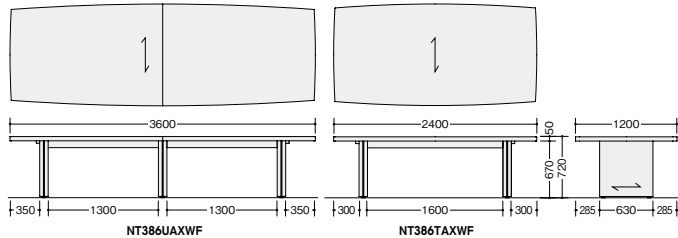

GRAVITA 天板厚：50mm

**NT386UAXWF ¥825,300** ●  
 外寸法 / W3600×D1200×H720  
 アジャスター付  
 質量：70kg

**NT386TAXWF ¥551,700** ●  
 外寸法 / W2400×D1200×H720  
 アジャスター付  
 質量：60kg

■共通仕様  
 天板・脚部：ワンダーウォールナット突板  
 ウレタン塗装仕上  
 アジャスター付

●**ご注意** 大型天板のため、エレベーターサイズや搬入経路をあらかじめご確認ください。

KGY型 天板厚：36mm

**KGY1890-W9 ¥297,600** ●  
 外寸法 / W1800×D900×H720  
 質量：52kg

**KGY2410-W9 ¥377,700** ●  
 外寸法 / W2400×D1050×H720  
 質量：75kg

■共通仕様  
 天板・脚部：ウォールナット突板  
 ウレタン塗装仕上  
 アジャスター付