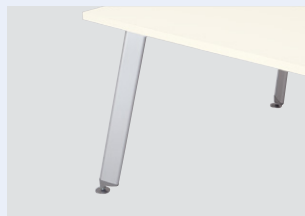

KDXtype

チェア-SLENB513FB-PMBK ¥115,400(1脚)

▶チェアはP263に掲載しています。

SAA登録した抗ウイルス仕様のメラミン化粧板に別製対応できます。詳しくはP656をご覧ください。
※近似色のため色や柄は掲載品とは異なります。

ミーティングテーブル(KDX型) 天板厚: 30mm 施工 GPN

配線ボックス

配線ボックスは開口部が広く、ワイヤリングが簡単に行えます。配線ボックスの有無も選択可能です。

天板エッジ

直線的でシャープなイメージのエッジがテーブルの印象をひきしめます。

脚部

床との接地点をなるべく外側に設定することで下肢空間を広く保ち、安定感のあるデザインです。

中間脚

中間脚を中央に寄せることで、着席時邪魔にならず、打ち合わせなどに集中することができます。

 グリーン購入法適合商品: 品番を緑色で表示しています。※表示価格は税抜き価格です。  別途費用を申し受けます。