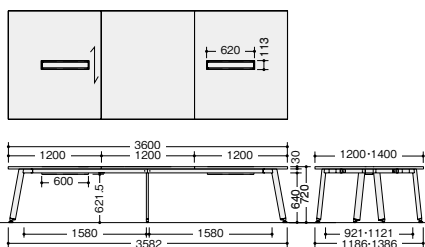

KDX2414H-SH

KDX3614H-SMO

KDX4812H-SWN

**OPTION**

■ケーブルダクト  
立ち上げ配線に必要な縦配線ダクトもオプションで対応できます。

**HD13T-C ¥8,400**  
外寸法 / W60×D60×H663  
樹脂製

(メラミンタイプ・配線ボックス付)

外寸法 (W×D×H)	品番	価格	-SH
2400×1200×720	<b>KDX2412H-SH</b>	<b>¥354,000</b>	☑
3600×1200×720	<b>KDX3612H-SH</b>	<b>¥486,000</b>	☑
4800×1200×720	<b>KDX4812H-SH</b>	<b>¥684,100</b>	☑
2400×1400×720	<b>KDX2414H-SH</b>	<b>¥380,400</b>	☑
3600×1400×720	<b>KDX3614H-SH</b>	<b>¥545,600</b>	☑
4800×1400×720	<b>KDX4814H-SH</b>	<b>¥710,500</b>	☑

(耐指紋性メラミンタイプ・配線ボックスなし)

外寸法 (W×D×H)	品番	価格	-SWN	-SMO
2400×1200×720	<b>KDX2412-□</b>	<b>¥321,800</b>	■	■
3600×1200×720	<b>KDX3612-□</b>	<b>¥454,000</b>	■	■
4800×1200×720	<b>KDX4812-□</b>	<b>¥585,900</b>	■	■
2400×1400×720	<b>KDX2414-□</b>	<b>¥348,400</b>	■	■
3600×1400×720	<b>KDX3614-□</b>	<b>¥513,300</b>	■	■
4800×1400×720	<b>KDX4814-□</b>	<b>¥638,800</b>	■	■

■共通仕様  
天板:メラミン化粧板張り ABSエッジ張り  
脚部:スチール塗装仕上(シルバー) アジャスター付

●ご注意 大型天板のため、エレベーターサイズや搬入経路をあらかじめご確認ください。

■カラーサンプル (メラミン化粧板)

-SH (ホワイト)

(耐指紋性メラミン化粧板)

-SWN (ダークウォールナット)

-SMO (マスターオーク)

KDX4814H-□ KDX4814-□ (配線ボックスなし)  
KDX4812H-□ KDX4812-□ (配線ボックスなし)