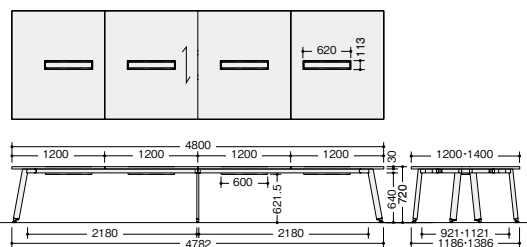

KDX2414H-SH

KDX3614H-SMO

KDX4812H-SWN

**OPTION**

■ケーブルダクト  
立ち上げ配線に必要な縦配線ダクトもオプションで対応できます。

**HD13T-C ¥8,400**  
外寸法 / W60×D60×H663  
樹脂製

(メラミンタイプ・配線ボックス付)

外寸法 (W×D×H)	品番	価格	-SH
2400×1200×720	<b>KDX2412H-SH</b>	<b>¥354,000</b>	☑
3600×1200×720	<b>KDX3612H-SH</b>	<b>¥486,000</b>	☑
4800×1200×720	<b>KDX4812H-SH</b>	<b>¥684,100</b>	☑
2400×1400×720	<b>KDX2414H-SH</b>	<b>¥380,400</b>	☑
3600×1400×720	<b>KDX3614H-SH</b>	<b>¥545,600</b>	☑
4800×1400×720	<b>KDX4814H-SH</b>	<b>¥710,500</b>	☑

(耐指紋性メラミンタイプ・配線ボックスなし)

外寸法 (W×D×H)	品番	価格	-SWN	-SMO
2400×1200×720	<b>KDX2412-□</b>	<b>¥321,800</b>	■	■
3600×1200×720	<b>KDX3612-□</b>	<b>¥454,000</b>	■	■
4800×1200×720	<b>KDX4812-□</b>	<b>¥585,900</b>	■	■
2400×1400×720	<b>KDX2414-□</b>	<b>¥348,400</b>	■	■
3600×1400×720	<b>KDX3614-□</b>	<b>¥513,300</b>	■	■
4800×1400×720	<b>KDX4814-□</b>	<b>¥638,800</b>	■	■

■共通仕様  
天板:メラミン化粧板張り ABSエッジ張り  
脚部:スチール塗装仕上(シルバー) アジャスター付

●ご注意 大型天板のため、エレベーターサイズや搬入経路をあらかじめご確認ください。

■カラーサンプル (メラミン化粧板)

-SH (ホワイト)

(耐指紋性メラミン化粧板)

-SWN (ダークウォールナット)

-SMO (マスターオーク)

KDX4814H-□ KDX4814-□ (配線ボックスなし)  
KDX4812H-□ KDX4812-□ (配線ボックスなし)