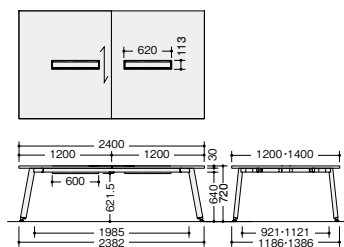

KDX2414H-□ KDX2414-□ (配線ボックスなし)
KDX2412H-□ KDX2412-□ (配線ボックスなし)

納期マーク説明

推奨商品 ..... ●お早めにお届けできる商品です。 ◆納入までに2週間程度必要です。 ■納入までに3~4週間程度必要です。
○お早めにお届けできる商品です。 ◇納入までに2週間程度必要です。 □納入までに3~4週間程度必要です。 ※受注生産品のため納期をご確認ください。
※納期につきましては時期や地域により異なる場合があります。事前に担当者にお問合せください。

- ワークシステム
- デスクシステム
- クロスブース/ローテーション
- ワークチェア
- ミーティングチェア
- ミーティングテーブル
- オフィスラウンジ
- プレゼンテーション機器・黒板
- 収納家具
- 書庫/キャビネット
- ロッカー
- 役員用家具
- 応接用家具
- コピーチェア
- カウンター
- 金庫
- 防災セキュリティ用品
- アクセサリ
- 間仕切り・建材
- ラック・工場備品
- 福祉医療施設用家具
- 学校用家具
- 店舗用家具