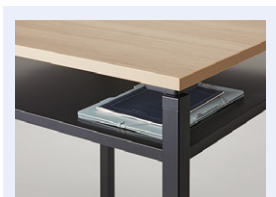

## ハイテーブル(ビティー BTH型) Bitly High 天板厚: 26mm 組立

BTH1275C-BS

BTH0990C-BCA

BTH1275C-□

BTH0990C-□

**棚板**  
資料など置くための棚は標準で付属しています。

**リフトアップキャスター**  
ツマミを下げるとリフトアップされてしっかりと固定。ツマミを上げると解除されてキャスターに戻ります。

外寸法 (W×D×H)	品番	価格	
		-BH  / -BS	-BMW  / -BWN
900×900×1000	BTH0990C-□	¥ 99,700	¥106,700
1200×750×1000	BTH1275C-□	¥106,400	¥114,800