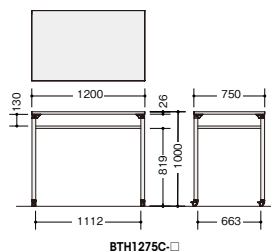

# Bitly High

ビティー ハイ

スタンディングで、素早く、コンパクトにミーティングができるテーブル。

SIAA登録した抗ウイルス仕様のメラミン化粧板についてはP656をご覧ください。

## ハイテーブル(ビティー BTH型) Bitly High 天板厚: 26mm 組立

BTH1275C-BS

BTH0990C-BCA

BTH1275C-□

BTH0990C-□

**棚板**  
資料など置くための棚は標準で付属しています。

**リフトアップキャスター**  
ツマミを下げるとリフトアップされてしっかりと固定。ツマミを上げると解除されてキャスターに戻ります。

外寸法 (W×D×H)	品番	価格	
		-BH  / -BS	-BMW  / -BWN
900×900×1000	BTH0990C-□	¥ 99,700	¥106,700
1200×750×1000	BTH1275C-□	¥106,400	¥114,800