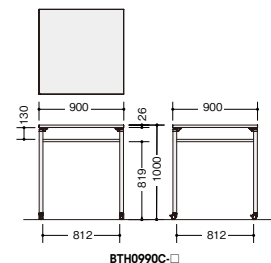

## ハイテーブル(ビティー BTH型) Bitly High 天板厚: 26mm 組立

BTH1275C-BS

BTH0990C-BCA

BTH1275C-□

BTH0990C-□

**棚板**  
資料など置くための棚は標準で付属しています。

**リフトアップキャスター**  
ツマミを下げるとリフトアップされてしっかりと固定。ツマミを上げると解除されてキャスターに戻ります。

外寸法 (W×D×H)	品番	価格	
		-BH  / -BS	-BMW  / -BWN
900×900×1000	BTH0990C-□	¥ 99,700	¥106,700
1200×750×1000	BTH1275C-□	¥106,400	¥114,800