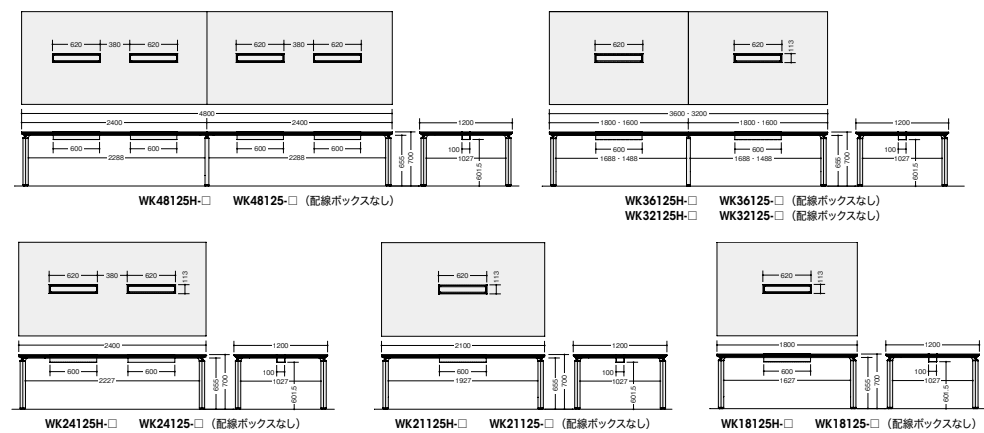

耐指紋性メラミン: 指紋や手油など汚れが目立ちにくいメラミン化粧板です。

耐指紋性メラミン: 指紋や手油など汚れが目立ちにくいメラミン化粧板です。

(配線ボックス付)

外寸法 (WxD×H)	品番	価格
1800×1200×700	WK18125H-SVH	¥207,400
2100×1200×700	WK21125H-SVH	¥223,600
2400×1200×700	WK24125H-SVH	¥258,500
3200×1200×700	WK32125H-SVH	¥340,800
3600×1200×700	WK36125H-SVH	¥374,200
4800×1200×700	WK48125H-SVH	¥506,300

(配線ボックスなし)

外寸法 (WxD×H)	品番	価格
1800×1200×700	WK18125-SVH	¥185,900
2100×1200×700	WK21125-SVH	¥202,000
2400×1200×700	WK24125-SVH	¥218,200
3200×1200×700	WK32125-SVH	¥305,800
3600×1200×700	WK36125-SVH	¥339,400
4800×1200×700	WK48125-SVH	¥425,400

(H720タイプ)

(配線ボックス付)

外寸法 (WxD×H)	品番	価格
1800×900×720	WKH18905H-SVH	¥164,000
2100×900×720	WKH21905H-SVH	¥215,200

耐指紋性メラミンタイプ(配線ボックス付)

外寸法 (WxD×H)	品番	価格
1800×900×720	WKH18905H-SVWN	¥181,400
2100×900×720	WKH21905H-SVWN	¥232,600