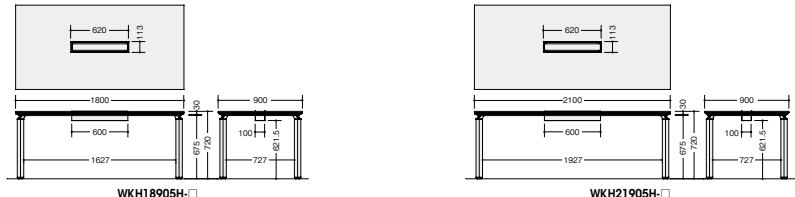

(H700タイプ)

(配線ボックス付) 耐指紋性メラミンタイプ

外寸法 (WxD×H)	品番	価格
1800×1200×700	WK18125H-SVWN	¥226,700
2100×1200×700	WK21125H-SVWN	¥242,800
2400×1200×700	WK24125H-SVWN	¥277,800
3200×1200×700	WK32125H-SVWN	¥368,800
3600×1200×700	WK36125H-SVWN	¥402,400
4800×1200×700	WK48125H-SVWN	¥563,000

(配線ボックスなし) 耐指紋性メラミンタイプ

外寸法 (WxD×H)	品番	価格
1800×1200×700	WK18125-SVWN	¥205,100
2100×1200×700	WK21125-SVWN	¥221,400
2400×1200×700	WK24125-SVWN	¥237,400
3200×1200×700	WK32125-SVWN	¥333,900
3600×1200×700	WK36125-SVWN	¥367,400
4800×1200×700	WK48125-SVWN	¥481,500

耐指紋性メラミン: 指紋や手油など汚れが目立ちにくいメラミン化粧板です。

耐指紋性メラミン: 指紋や手油など汚れが目立ちにくいメラミン化粧板です。

(配線ボックス付)

外寸法 (WxD×H)	品番	価格
1800×1200×700	WK18125H-SVH	¥207,400
2100×1200×700	WK21125H-SVH	¥223,600
2400×1200×700	WK24125H-SVH	¥258,500
3200×1200×700	WK32125H-SVH	¥340,800
3600×1200×700	WK36125H-SVH	¥374,200
4800×1200×700	WK48125H-SVH	¥506,300

(配線ボックスなし)

外寸法 (WxD×H)	品番	価格
1800×1200×700	WK18125-SVH	¥185,900
2100×1200×700	WK21125-SVH	¥202,000
2400×1200×700	WK24125-SVH	¥218,200
3200×1200×700	WK32125-SVH	¥305,800
3600×1200×700	WK36125-SVH	¥339,400
4800×1200×700	WK48125-SVH	¥425,400

(H720タイプ)

(配線ボックス付)

外寸法 (WxD×H)	品番	価格
1800×900×720	WKH18905H-SVH	¥164,000
2100×900×720	WKH21905H-SVH	¥215,200

耐指紋性メラミンタイプ(配線ボックス付)

外寸法 (WxD×H)	品番	価格
1800×900×720	WKH18905H-SVWN	¥181,400
2100×900×720	WKH21905H-SVWN	¥232,600

耐指紋性メラミン: 指紋や手油など汚れが目立ちにくいメラミン化粧板です。

■共通仕様
天板: メラミン化粧張りABSエッジ (短辺ストレートエッジ)
脚部: 50角スチール塗装仕上 アジャスター付

■ケーブルダクト
立ち上げ配線に必要な縦配線ダクトもオプションで対応できます。

HD15T-BK ¥9,800
外寸法/W165×D165×H910
樹脂製

■ケーブルダクト
立ち上げ配線に必要な縦配線ダクトもオプションで対応できます。

HD13T-C ¥8,400
外寸法/W60×D60×H663
樹脂製