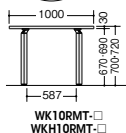

グリーン購入法適合商品: 品番を緑色で表示しています。*表示価格は税抜き価格です。組立・施工 別途費用を申し受けます。