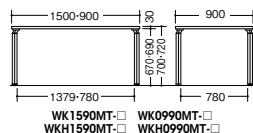

グリーン購入法適合商品: 品番を緑色で表示しています。*表示価格は税抜き価格です。組立・施工 別途費用を申し受けます。