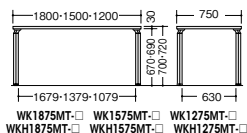

グリーン購入法適合商品: 品番を緑色で表示しています。*表示価格は税抜き価格です。組立・施工 別途費用を申し受けます。