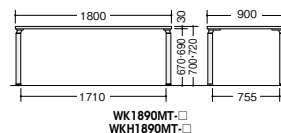

グリーン購入法適合商品: 品番を緑色で表示しています。*表示価格は税抜き価格です。組立・施工 別途費用を申し受けます。