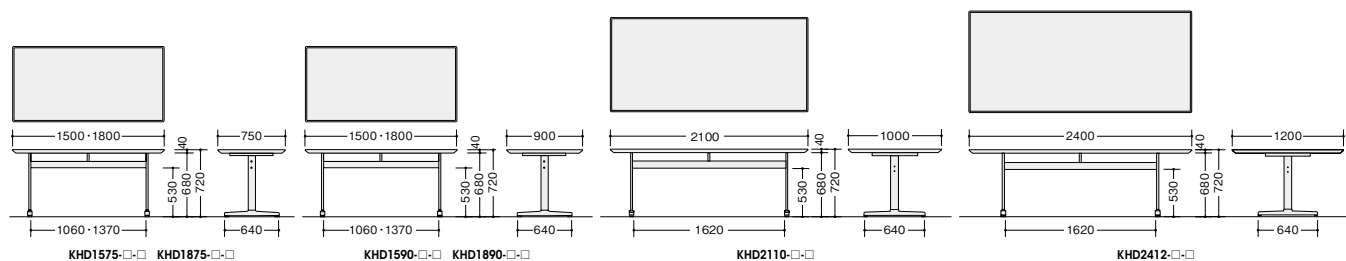

■カラーサンプル
(メラミン化粧板)

グリーン購入法適合商品: 品番を緑色で表示しています。※表示価格は税抜き価格です。組立 施工 別途費用を申し受けます。