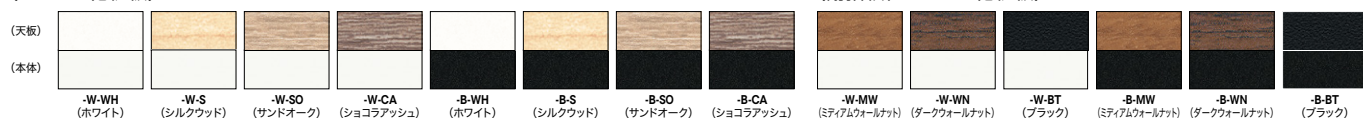

KHD2110-B-BT

KHD1575-W-SO

外寸法(WxDxH)	品番	価格	
		メラミン化粧板	耐指紋性メラミン化粧板
1500× 750×720	KHD1575-□-□	¥206,900	¥210,300
1500× 900×720	KHD1590-□-□	¥212,500	¥216,000
1800× 750×720	KHD1875-□-□	¥217,100	¥220,600
1800× 900×720	KHD1890-□-□	¥225,000	¥228,400
2100×1000×720	KHD2110-□-□	¥301,900	¥305,200
2400×1200×720	KHD2412-□-□	¥320,000	¥323,300

■共通仕様  
 天板:メラミン化粧板張り塗装エッジ  
 脚支柱:スチール精肉パイプ塗装仕上  
 脚部:アルミダイキャスト アジャスター付

●ご注意  
 大型天板のため、エレベーターサイズや  
 搬入経路をあらかじめご確認ください。

## ■品番説明

# KHD 1575 - W - WH

脚カラー  
 W= ホワイト  
 B= ブラック

天板カラー

■カラーサンプル  
(メラミン化粧板)

グリーン購入法適合商品: 品番を緑色で表示しています。※表示価格は税抜き価格です。組立 施工 別途費用を申し受けます。