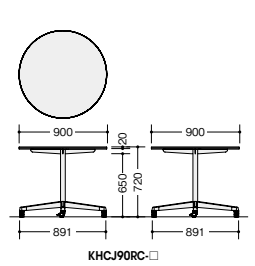

(天板固定 + 十字脚キャスタータイプ)

KHCJ90RC-BWH

KHCJ90RC-□ ¥103,200 (税別)

(耐指紋性メラミンタイプ)
KHCJ90RC-□ ¥105,900 (税別)
外寸法/φ900×H720
質量:21.0kg

KHCJ0990C-SWH

KHCJ0990C-□ ¥116,300 (税別)
(-SWH◇/-SLT◇)

(耐指紋性メラミンタイプ)
KHCJ0990C-□ ¥123,100 (税別)
外寸法/W900×D900×H720
質量:23.8kg

KHCJ0880C-BLT

KHCJ0880C-□ ¥104,300 (税別)

(耐指紋性メラミンタイプ)
KHCJ0880C-□ ¥108,900 (税別)
外寸法/W800×D800×H720
質量:21.0kg

KHCJ90RC-□

KHCJ0990C-□ KHCJ0880C-□

■共通仕様
天板:メラミン化粧板ABSエッジ 脚支柱:φ48.6スチール丸パイプ塗装仕上
脚部:スチール塗装仕上 リフトアップキャスター付

(天板固定 + 十字脚アジャスタータイプ)

KHCJ90R-SWN

KHCJ90R-□ ¥ 97,600 (税別)

(耐指紋性メラミンタイプ)
KHCJ90R-□ ¥100,400 (税別)
外寸法/φ900×H720
質量:20.6kg

KHCJ0990-SLT

KHCJ0990-□ ¥110,700 (税別)

(耐指紋性メラミンタイプ)
KHCJ0990-□ ¥117,500 (税別)
外寸法/W900×D900×H720
質量:23.4kg

KHCJ0880-BWN

KHCJ0880-□ ¥ 98,700 (税別)

(耐指紋性メラミンタイプ)
KHCJ0880-□ ¥103,400 (税別)
外寸法/W800×D800×H720
質量:20.6kg

KHCJ90R-□

KHCJ0990-□ KHCJ0880-□

■共通仕様
天板:メラミン化粧板ABSエッジ 脚支柱:φ48.6スチール丸パイプ塗装仕上
脚部:スチール塗装仕上 アジャスター付

- ワークシステム
- デスクシステム
- クローズド・オープンパーティション
- ワークチェア
- ミーティングチェア
- ミーティングテーブル
- オフィスラウンジ
- プレゼンテーション機器・黒板
- 収納家具
- 書庫・キャビネット
- ロッカー
- 役員用家具
- 応接用家具
- コピーチェア
- カウンター
- 金庫
- 防災セキュリティ用品
- アクセサリ
- 間仕切り・建材
- ラック・工場備品
- 福祉医療施設用家具
- 学校用家具
- 店舗用家具