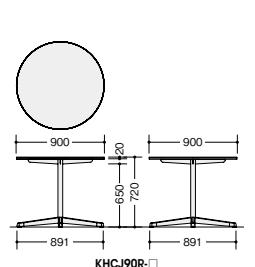

KHCJ0880C-BLT

KHCJ0880C-□ ¥104,300 (税別)

(耐指紋性メラミンタイプ)
KHCJ0880C-□ ¥108,900 (税別)
外寸法/W800×D800×H720
質量:21.0kg

KHCJ90RC-□

KHCJ0990C-□ KHCJ0880C-□

■共通仕様
天板:メラミン化粧板ABSエッジ 脚支柱:φ48.6スチール丸パイプ塗装仕上
脚部:スチール塗装仕上 リフトアップキャスター付

(天板固定 + 十字脚アジャスタータイプ)

KHCJ90R-SWN

KHCJ90R-□ ¥ 97,600 (税別)

(耐指紋性メラミンタイプ)
KHCJ90R-□ ¥100,400 (税別)
外寸法/φ900×H720
質量:20.6kg

KHCJ0990-SLT

KHCJ0990-□ ¥110,700 (税別)

(耐指紋性メラミンタイプ)
KHCJ0990-□ ¥117,500 (税別)
外寸法/W900×D900×H720
質量:23.4kg

KHCJ0880-BWN

KHCJ0880-□ ¥ 98,700 (税別)

(耐指紋性メラミンタイプ)
KHCJ0880-□ ¥103,400 (税別)
外寸法/W800×D800×H720
質量:20.6kg

KHCJ90R-□

KHCJ0990-□ KHCJ0880-□

■共通仕様
天板:メラミン化粧板ABSエッジ 脚支柱:φ48.6スチール丸パイプ塗装仕上
脚部:スチール塗装仕上 アジャスター付

- ワークシステム
- デスクシステム
- クローズド・オープンパーティション
- ワークチェア
- ミーティングチェア
- ミーティングテーブル
- オフィスラウンジ
- プレゼンテーション機器・黒板
- 収納家具
- 書庫・キャビネット
- ロッカー
- 役員用家具
- 応接用家具
- コピーチェア
- カウンター
- 金庫
- 防災セキュリティ用品
- アクセサリ
- 間仕切り・建材
- ラック・工場備品
- 福祉医療施設用家具
- 学校用家具
- 店舗用家具