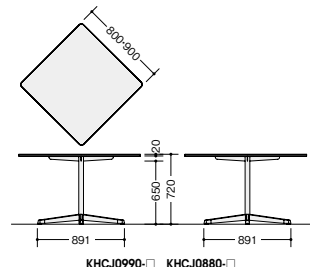

KHCJ0880C-BLT

KHCJ0880C-□ ¥104,300 (税別)

(耐指紋性メラミンタイプ)
KHCJ0880C-□ ¥108,900 (税別)
外寸法/W800×D800×H720
質量:21.0kg

KHCJ90RC-□

KHCJ0990C-□ KHCJ0880C-□

■共通仕様
天板:メラミン化粧板ABSエッジ 脚支柱:φ48.6スチール丸パイプ塗装仕上
脚部:スチール塗装仕上 リフトアップキャスター付

(天板固定 + 十字脚アジャスタータイプ)

KHCJ90R-SWN

KHCJ90R-□ ¥ 97,600 (税別)

(耐指紋性メラミンタイプ)
KHCJ90R-□ ¥100,400 (税別)
外寸法/φ900×H720
質量:20.6kg

KHCJ0990-SLT

KHCJ0990-□ ¥110,700 (税別)

(耐指紋性メラミンタイプ)
KHCJ0990-□ ¥117,500 (税別)
外寸法/W900×D900×H720
質量:23.4kg

KHCJ0880-BWN

KHCJ0880-□ ¥ 98,700 (税別)

(耐指紋性メラミンタイプ)
KHCJ0880-□ ¥103,400 (税別)
外寸法/W800×D800×H720
質量:20.6kg

KHCJ90R-□

KHCJ0990-□ KHCJ0880-□

■共通仕様
天板:メラミン化粧板ABSエッジ 脚支柱:φ48.6スチール丸パイプ塗装仕上
脚部:スチール塗装仕上 アジャスター付

- ワークシステム
- デスクシステム
- クローズド・オープンパーティション
- ワークチェア
- ミーティングチェア
- ミーティングテーブル
- オフィスラウンジ
- プレゼンテーション機器・黒板
- 収納家具
- 書庫・キャビネット
- ロッカー
- 役員用家具
- 応接用家具
- コピーチェア
- カウンター
- 金庫
- 防災セキュリティ用品
- アクセサリ
- 間仕切り・建材
- ラック・工場備品
- 福祉医療施設用家具
- 学校用家具
- 店舗用家具