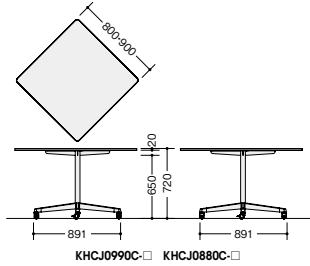

(天板固定 + 十字脚キャスタータイプ)

KHCJ90RC-BWH

KHCJ90RC-□ ¥103,200 (税別)

(耐指紋性メラミンタイプ)
KHCJ90RC-□ ¥105,900 (税別)
外寸法/φ900×H720
質量:21.0kg

KHCJ0990C-SWH

KHCJ0990C-□ ¥116,300 (税別)
(-SWH◇/-SLT◇)

(耐指紋性メラミンタイプ)
KHCJ0990C-□ ¥123,100 (税別)
外寸法/W900×D900×H720
質量:23.8kg

KHCJ0880C-BLT

KHCJ0880C-□ ¥104,300 (税別)

(耐指紋性メラミンタイプ)
KHCJ0880C-□ ¥108,900 (税別)
外寸法/W800×D800×H720
質量:21.0kg

KHCJ90RC-□

KHCJ0990C-□ KHCJ0880C-□

■共通仕様
天板:メラミン化粧板ABSエッジ 脚支柱:φ48.6スチール丸パイプ塗装仕上
脚部:スチール塗装仕上 リフトアップキャスター付

(天板固定 + 十字脚アジャスタータイプ)

KHCJ90R-SWN

KHCJ90R-□ ¥ 97,600 (税別)

(耐指紋性メラミンタイプ)
KHCJ90R-□ ¥100,400 (税別)
外寸法/φ900×H720
質量:20.6kg

KHCJ0990-SLT

KHCJ0990-□ ¥110,700 (税別)

(耐指紋性メラミンタイプ)
KHCJ0990-□ ¥117,500 (税別)
外寸法/W900×D900×H720
質量:23.4kg

KHCJ0880-BWN

KHCJ0880-□ ¥ 98,700 (税別)

(耐指紋性メラミンタイプ)
KHCJ0880-□ ¥103,400 (税別)
外寸法/W800×D800×H720
質量:20.6kg

KHCJ90R-□

KHCJ0990-□ KHCJ0880-□

■共通仕様
天板:メラミン化粧板ABSエッジ 脚支柱:φ48.6スチール丸パイプ塗装仕上
脚部:スチール塗装仕上 アジャスター付

- ワークシステム
- デスクシステム
- クローズド・オープンパーティション
- ワークチェア
- ミーティングチェア
- ミーティングテーブル
- オフィスラウンジ
- プレゼンテーション機器・黒板
- 収納家具
- 書庫・キャビネット
- ロッカー
- 役員用家具
- 応接用家具
- コピーチェア
- カウンター
- 金庫
- 防災セキュリティ用品
- アクセサリ
- 間仕切り・建材
- ラック・工場備品
- 福祉医療施設用家具
- 学校用家具
- 店舗用家具