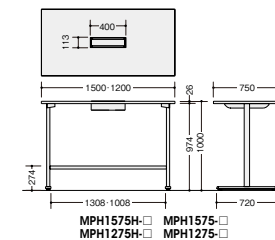

MPH1575H-□ MPH1575-□
MPH1275H-□ MPH1275-□

■共通仕様
天板:メラミン化粧板張り ABSエッジ張り 脚部:スチール塗装仕上 アジャスター付

(配線ボックス付)

外寸法 (W×D×H)	品番	メラミン化粧板				耐指紋性メラミン化粧板	
		-WH	-WS	-WSO	-WCA	-WMW	-WWN
1200×750×1000	MPH1275H-□	¥153,700				¥165,000	
1500×750×1000	MPH1575H-□	¥162,800				¥174,400	

(配線ボックスなし)

外寸法 (W×D×H)	品番	メラミン化粧板				耐指紋性メラミン化粧板	
		-WH	-WS	-WSO	-WCA	-WMW	-WWN
1200×750×1000	MPH1275-□	¥135,100				¥146,400	
1500×750×1000	MPH1575-□	¥144,200				¥155,800