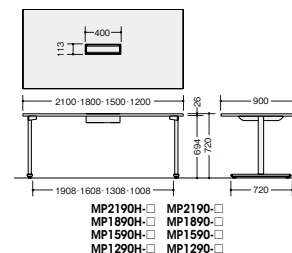

■共通仕様
天板:メラミン化粧板張り ABSエッジ張り 脚部:スチール塗装仕上 アジャスター付

(配線ボックス付)

外寸法 (W×D×H)	品番	メラミン化粧板				耐指紋性メラミン化粧板	
		-WH	-WS	-WSO	-WCA	-WMW	-WWN
1200×750×720	MP1275H-□	¥125,800				¥137,100	
1200×900×720	MP1290H-□	¥130,600				¥141,800	
1500×750×720	MP1575H-□	¥135,200				¥146,900	
1500×900×720	MP1590H-□	¥139,300				¥151,000	
1800×750×720	MP1875H-□	¥141,600				¥154,600	
1800×900×720	MP1890H-□	¥146,700				¥159,600	
2100×900×720	MP2190H-□	¥155,700				¥169,800	

(配線ボックスなし)

外寸法 (W×D×H)	品番	メラミン化粧板				耐指紋性メラミン化粧板	
		-WH	-WS	-WSO	-WCA	-WMW	-WWN
1200×750×720	MP1275-□	¥107,200				¥118,500	
1200×900×720	MP1290-□	¥112,000				¥123,200	
1500×750×720	MP1575-□	¥116,600				¥128,300	
1500×900×720	MP1590-□	¥120,700				¥132,400	
1800×750×720	MP1875-□	¥123,000				¥136,000	
1800×900×720	MP1890-□	¥128,100				¥141,100	
2100×900×720	MP2190-□	¥137,100				¥151,200	

●ご注意 大型天板のため、エレベーターサイズや搬入経路をあらかじめご確認ください。