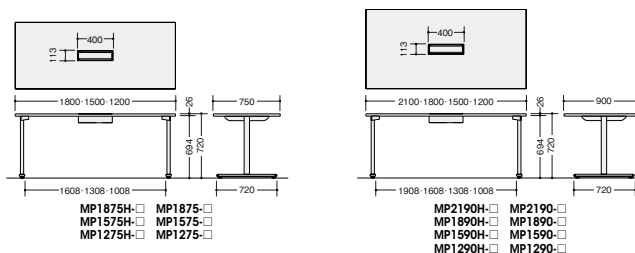

■共通仕様
天板:メラミン化粧板張り ABSエッジ張り 脚部:スチール塗装仕上 アジャスター付

(配線ボックス付)

外寸法 (W×D×H)	品番	メラミン化粧板				耐指紋性メラミン化粧板	
		-WH	-WS	-WSO	-WCA	-WMW	-WWN
1200×750×720	MP1275H-□	¥125,800				¥137,100	
1200×900×720	MP1290H-□	¥130,600				¥141,800	
1500×750×720	MP1575H-□	¥135,200				¥146,900	
1500×900×720	MP1590H-□	¥139,300				¥151,000	
1800×750×720	MP1875H-□	¥141,600				¥154,600	
1800×900×720	MP1890H-□	¥146,700				¥159,600	
2100×900×720	MP2190H-□	¥155,700				¥169,800	

(配線ボックスなし)

外寸法 (W×D×H)	品番	メラミン化粧板				耐指紋性メラミン化粧板	
		-WH	-WS	-WSO	-WCA	-WMW	-WWN
1200×750×720	MP1275-□	¥107,200				¥118,500	
1200×900×720	MP1290-□	¥112,000				¥123,200	
1500×750×720	MP1575-□	¥116,600				¥128,300	
1500×900×720	MP1590-□	¥120,700				¥132,400	
1800×750×720	MP1875-□	¥123,000				¥136,000	
1800×900×720	MP1890-□	¥128,100				¥141,100	
2100×900×720	MP2190-□	¥137,100				¥151,200	

●ご注意 大型天板のため、エレベーターサイズや搬入経路をあらかじめご確認ください。