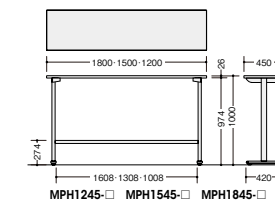

MPH1245-□ MPH1545-□ MPH1845-□

■共通仕様
天板:メラミン化粧板張り ABSエッジ張り 脚部:スチール塗装仕上 アジャスター付

外寸法 (W×D×H)	品番	メラミン化粧板				耐指紋性メラミン化粧板	
		-WH	-WS	-WSO	-WCA	-WMW	-WWN
1200×450×1000	MPH1245-□	¥118,700				¥125,200	
1500×450×1000	MPH1545-□	¥124,100				¥130,600	
1800×450×1000	MPH1845-□	¥128,800				¥135,200	

●ご注意 転倒の恐れがありますので、壁付にてご使用ください。

グリーン購入法適合商品: 品番を緑色で表示しています。*表示価格は税抜き価格です。組立 施工 別途費用を申し受けます。