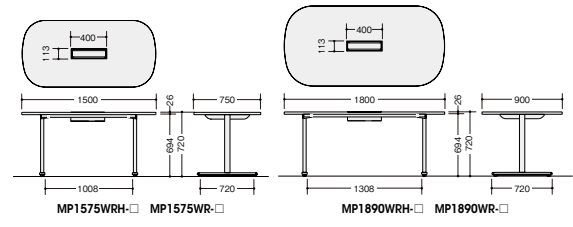

長円テーブル

■共通仕様
天板:メラミン化粧板張り ABSエッジ張り 脚部:スチール塗装仕上 アジャスター付

(配線ボックス付)

外寸法 (W×D×H)	品番	価格	
		メラミン化粧板	耐指紋性メラミン化粧板
1500×750×720	MP1575WRH-□	¥160,200	¥166,800
1800×900×720	MP1890WRH-□	¥173,200 (-WH●)	¥179,800 (-BMW●)

(配線ボックスなし)

外寸法 (W×D×H)	品番	価格	
		メラミン化粧板	耐指紋性メラミン化粧板
1500×750×720	MP1575WR-□	¥144,500 (-WH■)	¥151,100
1800×900×720	MP1890WR-□	¥157,500 (-WH■/-BH■)	¥164,100 (-WWM■/-BMW■)

長円テーブル ハイタイプ

■共通仕様
天板:メラミン化粧板張り ABSエッジ張り 脚部:スチール塗装仕上 アジャスター付

(配線ボックス付)

外寸法 (W×D×H)	品番	価格	
		メラミン化粧板	耐指紋性メラミン化粧板
1500×750×1000	MPH1575WRH-□	¥179,100	¥185,700

(配線ボックスなし)

外寸法 (W×D×H)	品番	価格	
		メラミン化粧板	耐指紋性メラミン化粧板
1500×750×1000	MPH1575WR-□	¥163,500	¥170,100

半長円テーブル

■共通仕様
天板:メラミン化粧板張り ABSエッジ張り 脚部:スチール塗装仕上 アジャスター付