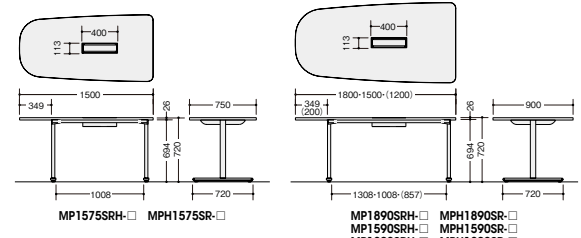

長円テーブル

■共通仕様
天板:メラミン化粧板張り ABSエッジ張り 脚部:スチール塗装仕上 アジャスター付

(配線ボックス付)

外寸法 (W×D×H)	品番	価格	
		メラミン化粧板	耐指紋性メラミン化粧板
1500×750×720	MP1575WRH-□	¥160,200	¥166,800
1800×900×720	MP1890WRH-□	¥173,200 (-WH●)	¥179,800 (-BMW●)

(配線ボックスなし)

外寸法 (W×D×H)	品番	価格	
		メラミン化粧板	耐指紋性メラミン化粧板
1500×750×720	MP1575WR-□	¥144,500 (-WH■)	¥151,100
1800×900×720	MP1890WR-□	¥157,500 (-WH■/-BH■)	¥164,100 (-WWM■/-BMW■)

長円テーブル ハイタイプ

■共通仕様
天板:メラミン化粧板張り ABSエッジ張り 脚部:スチール塗装仕上 アジャスター付

(配線ボックス付)

外寸法 (W×D×H)	品番	価格	
		メラミン化粧板	耐指紋性メラミン化粧板
1500×750×1000	MPH1575WRH-□	¥179,100	¥185,700

(配線ボックスなし)

外寸法 (W×D×H)	品番	価格	
		メラミン化粧板	耐指紋性メラミン化粧板
1500×750×1000	MPH1575WR-□	¥163,500	¥170,100

半長円テーブル

■共通仕様
天板:メラミン化粧板張り ABSエッジ張り 脚部:スチール塗装仕上 アジャスター付

(配線ボックス付)

外寸法 (W×D×H)	品番	価格	
		メラミン化粧板	耐指紋性メラミン化粧板
1200×900×720	MP1290SRH-□	¥134,900 (-WH●)	¥142,300 (-BMW●)
1500×750×720	MP1575SRH-□	¥160,700 (-WH●)	¥167,300 (-BMW●)
1500×900×720	MP1590SRH-□	¥166,900 (-WH●)	¥173,500 (-BMW●)
1800×900×720	MP1890SRH-□	¥172,600	¥179,200