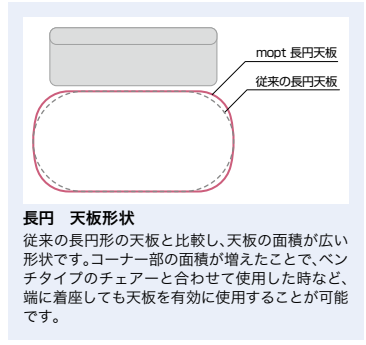

長円テーブル

■共通仕様
天板:メラミン化粧板張り ABSエッジ張り 脚部:スチール塗装仕上 アジャスター付

(配線ボックス付)

外寸法 (W×D×H)	品番	価格	
		メラミン化粧板	耐指紋性メラミン化粧板
1500×750×720	MP1575WRH-□	¥160,200	¥166,800
1800×900×720	MP1890WRH-□	¥173,200 (-WH●)	¥179,800 (-BMW●)

(配線ボックスなし)

外寸法 (W×D×H)	品番	価格	
		メラミン化粧板	耐指紋性メラミン化粧板
1500×750×720	MP1575WR-□	¥144,500 (-WH■)	¥151,100
1800×900×720	MP1890WR-□	¥157,500 (-WH■/-BH■)	¥164,100 (-WWM■/-BMW■)

長円テーブル ハイタイプ

■共通仕様
天板:メラミン化粧板張り ABSエッジ張り 脚部:スチール塗装仕上 アジャスター付

(配線ボックス付)

外寸法 (W×D×H)	品番	価格	
		メラミン化粧板	耐指紋性メラミン化粧板
1500×750×1000	MPH1575WRH-□	¥179,100	¥185,700

(配線ボックスなし)

外寸法 (W×D×H)	品番	価格	
		メラミン化粧板	耐指紋性メラミン化粧板
1500×750×1000	MPH1575WR-□	¥163,500	¥170,100

半長円テーブル

■共通仕様
天板:メラミン化粧板張り ABSエッジ張り 脚部:スチール塗装仕上 アジャスター付