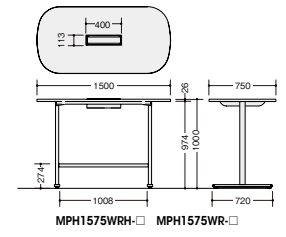

長円テーブル

■共通仕様
天板:メラミン化粧板張り ABSエッジ張り 脚部:スチール塗装仕上 アジャスター付

(配線ボックス付)

外寸法 (W×D×H)	品番	価格	
		メラミン化粧板	耐指紋性メラミン化粧板
1500×750×720	MP1575WRH-□	¥160,200	¥166,800
1800×900×720	MP1890WRH-□	¥173,200 (-WH●)	¥179,800 (-BMW●)

(配線ボックスなし)

外寸法 (W×D×H)	品番	価格	
		メラミン化粧板	耐指紋性メラミン化粧板
1500×750×720	MP1575WR-□	¥144,500 (-WH■)	¥151,100
1800×900×720	MP1890WR-□	¥157,500 (-WH■/-BH■)	¥164,100 (-WWM■/-BMW■)

長円テーブル ハイタイプ

■共通仕様
天板:メラミン化粧板張り ABSエッジ張り 脚部:スチール塗装仕上 アジャスター付

(配線ボックス付)

外寸法 (W×D×H)	品番	価格	
		メラミン化粧板	耐指紋性メラミン化粧板
1500×750×1000	MPH1575WRH-□	¥179,100	¥185,700

(配線ボックスなし)

外寸法 (W×D×H)	品番	価格	
		メラミン化粧板	耐指紋性メラミン化粧板
1500×750×1000	MPH1575WR-□	¥163,500	¥170,100

半長円テーブル

■共通仕様
天板:メラミン化粧板張り ABSエッジ張り 脚部:スチール塗装仕上 アジャスター付