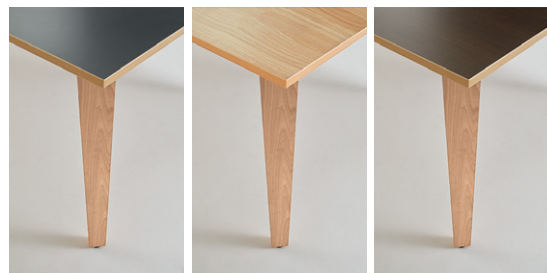

ミーティングテーブル(KLV型) 天板厚:20mm 組立 施工 W2100以上

無垢材の脚が醸し出す温もり

単色天板、木目調天板、天然木無垢材を使用したスラント脚を採用したテーブルは、リビングテイストのオフィスなどにもぴったり。執務やミーティングのほか、多目的にお使いいただけます。

(奥行1200mmタイプ)

外寸法 (W×D×H)	品番	価格	質量
1200×1200×720	KLV1212-N-□	¥265,400	33.4kg
1800×1200×720	KLV1812-N-□	¥272,500	45.5kg
2100×1200×720	KLV2112-N-□	¥335,800	50.1kg
2400×1200×720	KLV2412-N-□	¥342,800	55.1kg

(奥行900mmタイプ)

外寸法 (W×D×H)	品番	価格	質量
1800×900×720	KLV1890-N-□	¥263,600	37.7kg
2100×900×720	KLV2190-N-□	¥268,000	39.2kg
2400×900×720	KLV2490-N-□	¥274,800	43.6kg

■共通仕様
天板:メラミン化粧板ABSエッジ張り 脚部:ビーチ無垢材塗装仕上 アジャスター付