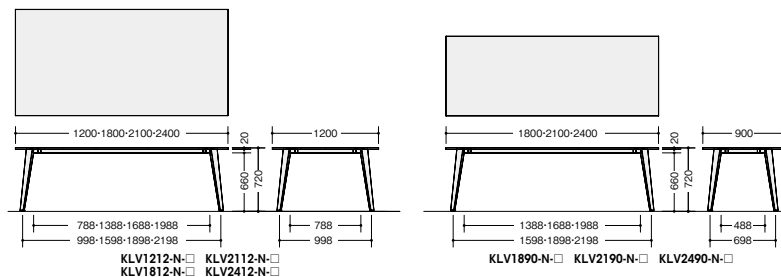

ミーティングテーブル(KLV型) 天板厚:20mm 組立 施工 W2100以上

無垢材の脚が醸し出す温もり

単色天板、木目調天板、天然木無垢材を使用したスラント脚を採用したテーブルは、リビングテイストのオフィスなどにもぴったり。執務やミーティングのほか、多目的にお使いいただけます。

(奥行1200mmタイプ)

外寸法 (W×D×H)	品番	価格	質量
1200×1200×720	KLV1212-N-□	¥265,400	33.4kg
1800×1200×720	KLV1812-N-□	¥272,500	45.5kg
2100×1200×720	KLV2112-N-□	¥335,800	50.1kg
2400×1200×720	KLV2412-N-□	¥342,800	55.1kg

(奥行900mmタイプ)

外寸法 (W×D×H)	品番	価格	質量
1800×900×720	KLV1890-N-□	¥263,600	37.7kg
2100×900×720	KLV2190-N-□	¥268,000	39.2kg
2400×900×720	KLV2490-N-□	¥274,800	43.6kg

■共通仕様
天板:メラミン化粧板ABSエッジ張り 脚部:ビーチ無垢材塗装仕上 アジャスター付