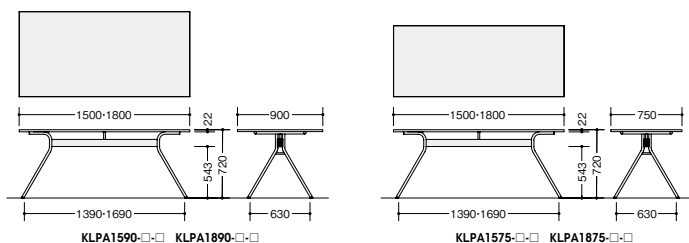

(スラント脚・W1500)

外寸法 (W×D×H)	品番	価格	
		メラミン化粧板	耐指紋性メラミン化粧板
1500×750×720	KLPA1575-□-□	¥99,000	¥100,700
1500×900×720	KLPA1590-□-□	¥102,600	¥104,300

■脚部カラー

■カラーサンプル (メラミン化粧板)

■共通仕様 天板:メラミン化粧板張りABS樹脂エッジ 脚部:φ25.4スチール丸パイプ塗装仕上

(耐指紋性メラミン化粧板)

■品番説明

KLP A 1890 - B - WH

脚種類
A=スラント脚
B=4本脚
H=カウンター脚

脚カラー
W=ホワイト
B=ブラック

天板カラー

●ご注意 大型天板のため、エレベーターサイズや搬入経路をあらかじめご確認ください。

グリーン購入法適合商品:品番を緑色で表示しています。*表示価格は税抜き価格です。組立 別途費用を申し受けます。