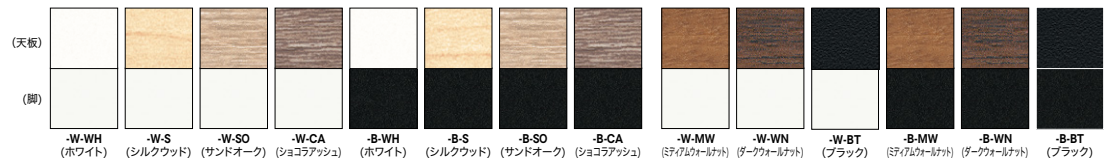

ミーティングテーブル(KLPA型) 天板厚: 22mm **組立**

KLPA1890-B-BT

KLPA1575-W-S

(スラント脚・W1800)

外寸法 (W×D×H)	品番	価格	
		メラミン化粧板	耐指紋性メラミン化粧板
1800×750×720	KLPA1875-□-□	¥105,400	¥107,100
1800×900×720	KLPA1890-□-□	¥106,300	¥108,000

(スラント脚・W1500)

外寸法 (W×D×H)	品番	価格	
		メラミン化粧板	耐指紋性メラミン化粧板
1500×750×720	KLPA1575-□-□	¥99,000	¥100,700
1500×900×720	KLPA1590-□-□	¥102,600	¥104,300

■脚部カラー

■カラーサンプル (メラミン化粧板)

■共通仕様 天板:メラミン化粧板張りABS樹脂エッジ 脚部:φ25.4スチール丸パイプ塗装仕上

(耐指紋性メラミン化粧板)

■品番説明

KLP A 1890 - B - WH

脚種類
A=スラント脚
B=4本脚
H=カウンター脚

脚カラー
W=ホワイト
B=ブラック

天板カラー

●ご注意 大型天板のため、エレベーターサイズや搬入経路をあらかじめご確認ください。

グリーン購入法適合商品:品番を緑色で表示しています。*表示価格は税抜き価格です。組立 別途費用を申し受けます。