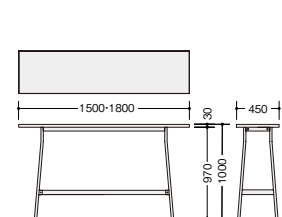

-B-MW (スライムウッド)

-B-WN (ダークウォールナット)

-B-BT (ブラック)

(耐指紋性メラミン化粧板)

KLPB7575-□-□ KLPB0990-□-□ KLPB1275-□-□

KLPB75R-□-□ KLPB90R-□-□ KLPB120R-□-□

KLPH1545-□-□ KLPH1845-□-□

納期マーク説明