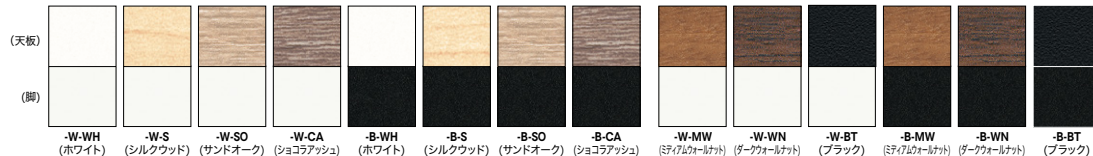

(円形)

外寸法 (WxDxH)	品番	価格	
		メラミン化粧板	耐指紋性 メラミン化粧板
φ 750×720	KLPB75R-□-□	¥78,500	¥79,800
φ 900×720	KLPB90R-□-□	¥80,100	¥81,500
φ 1200×720	KLPB120R-□-□	¥94,700	¥96,700

(カウンターテーブル)

外寸法 (WxDxH)	品番	価格	
		メラミン化粧板	耐指紋性 メラミン化粧板
1500×450×1000	KLPH1545-□-□	¥94,400	¥96,000
1800×450×1000	KLPH1845-□-□	¥97,100	¥98,700

■共通仕様 天板:メラミン化粧板張りABS樹脂エッジ 脚部:φ25.4スチール丸パイプ塗装仕上 アジャスター付

■脚部カラー

-W (ホワイト)

-B (ブラック)

■カラーサンプル
(メラミン化粧板)

-W-WH (ホワイト)

-W-S (シルクウッド)

-W-SO (サンドオーク)

-W-CA (ショコラアッシュ)

-B-WH (ホワイト)

-B-S (シルクウッド)

-B-SO (サンドオーク)

-B-CA (ショコラアッシュ)

-W-MW (スライムウッド)

-W-WN (ダークウォールナット)

-W-BT (ブラック)

-B-MW (スライムウッド)

-B-WN (ダークウォールナット)

-B-BT (ブラック)

(耐指紋性メラミン化粧板)

KLPB7575-□-□ KLPB0990-□-□ KLPB1275-□-□

KLPB75R-□-□ KLPB90R-□-□ KLPB120R-□-□

KLPH1545-□-□ KLPH1845-□-□

納期マーク説明