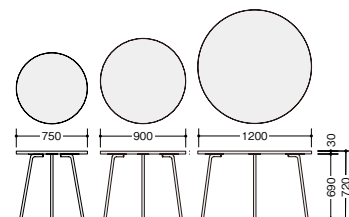

-B-MW (スライムウッド)

-B-WN (ダークウォールナット)

-B-BT (ブラック)

(耐指紋性メラミン化粧板)

KLPB7575-□-□ KLPB0990-□-□ KLPB1275-□-□

KLPB75R-□-□ KLPB90R-□-□ KLPB120R-□-□

KLPH1545-□-□ KLPH1845-□-□

納期マーク説明