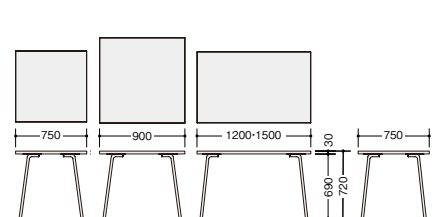

-W-CA (ショコラアッシュ)

-B-WH (ホワイト)

-B-S (シルクウッド)

-B-SO (サンドオーク)

-B-CA (ショコラアッシュ)

-W-MW (スライムウッド)

-W-WN (ダークウォールナット)

-W-BT (ブラック)

-B-MW (スライムウッド)

-B-WN (ダークウォールナット)

-B-BT (ブラック)

(耐指紋性メラミン化粧板)

KLPB7575-□-□ KLPB0990-□-□ KLPB1275-□-□

KLPB75R-□-□ KLPB90R-□-□ KLPB120R-□-□

KLPH1545-□-□ KLPH1845-□-□

納期マーク説明