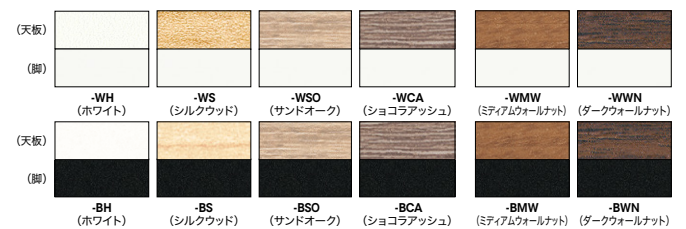

働き方に合わせて
ハイ・ミドル・ロータイプのワークポジションを
選択できるミーティングテーブル

ミーティングテーブル(KLR型) 天板厚: 22mm **組立**

(丸型 φ600mmタイプ)

タイプ	品番	価格		外寸法
		メラミン化粧板	耐指紋性メラミン化粧板	
ロー	KLRL60R-□	¥87,200 (-BH◆/-BS◆)	¥88,100 (-BMW◆/-BWN◆)	φ600×H500
ミドル	KLRM60R-□	¥89,700 (-BH◆/-BS◆)	¥90,600 (-BMW◆/-BWN◆)	φ600×H680
ハイ	KLRH60R-□	¥92,100 (-BH◆/-BS◆)	¥93,000 (-BMW◆/-BWN◆)	φ600×H972

(丸型 φ750mmタイプ)

タイプ	品番	価格		外寸法
		メラミン化粧板	耐指紋性メラミン化粧板	
ロー	KLRL75R-□	¥89,800 (-BH◆/-BS◆)	¥90,700 (-BMW◆/-BWN◆)	φ750×H500
ミドル	KLRM75R-□	¥92,300 (-BH◆/-BS◆)	¥93,200 (-BMW◆/-BWN◆)	φ750×H680
ハイ	KLRH75R-□	¥94,700 (-BH◆/-BS◆)	¥95,600 (-BMW◆/-BWN◆)	φ750×H972

■カラーサンプル
(メラミン化粧板)

■共通仕様
天板:メラミン化粧板張りABS樹脂エッジ
脚支柱:φ60スチールパイプ塗装仕上 アジャスター付

グリーン購入法適合商品:品番を緑色で表示しています。*表示価格は税抜き価格です。**組立**別途費用を申し受けます。