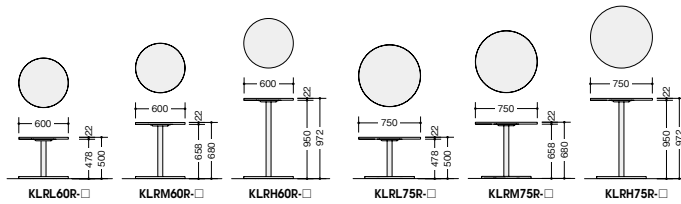

働き方に合わせて
ハイ・ミドル・ロータイプのワークポジションを
選択できるミーティングテーブル

ミーティングテーブル(KLR型) 天板厚: 22mm **組立**

(丸型 φ600mmタイプ)

タイプ	品番	価格		外寸法
		メラミン化粧板	耐指紋性メラミン化粧板	
ロー	KLRL60R-□	¥87,200 (-BH◆/-BS◆)	¥88,100 (-BMW◆/-BWN◆)	φ600×H500
ミドル	KLRM60R-□	¥89,700 (-BH◆/-BS◆)	¥90,600 (-BMW◆/-BWN◆)	φ600×H680
ハイ	KLRH60R-□	¥92,100 (-BH◆/-BS◆)	¥93,000 (-BMW◆/-BWN◆)	φ600×H972

(丸型 φ750mmタイプ)

タイプ	品番	価格		外寸法
		メラミン化粧板	耐指紋性メラミン化粧板	
ロー	KLRL75R-□	¥89,800 (-BH◆/-BS◆)	¥90,700 (-BMW◆/-BWN◆)	φ750×H500
ミドル	KLRM75R-□	¥92,300 (-BH◆/-BS◆)	¥93,200 (-BMW◆/-BWN◆)	φ750×H680
ハイ	KLRH75R-□	¥94,700 (-BH◆/-BS◆)	¥95,600 (-BMW◆/-BWN◆)	φ750×H972