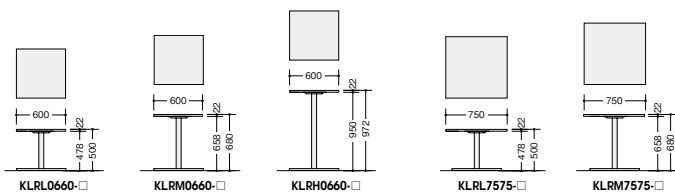

KLRL0660-BWN

KLRM0660-BMW

KLRH0660-BS

(直線型 幅600mmタイプ)

タイプ	品番	価格		外寸法
		メラミン化粧板	耐指紋性メラミン化粧板	
ロー	KLRL0660-□	¥79,400 (-BH◆/-BS◆)	¥80,500 (-BMW◆/-BWN◆)	W600×D600×H500
ミドル	KLRM0660-□	¥81,900 (-BH◆/-BS◆)	¥83,000 (-BMW◆/-BWN◆)	W600×D600×H680
ハイ	KLRH0660-□	¥84,300 (-BH◆/-BS◆)	¥85,400 (-BMW◆/-BWN◆)	W600×D600×H972

KLRL0775-WCA

KLRM0775-BMW

(直線型 幅750mmタイプ)

タイプ	品番	価格		外寸法
		メラミン化粧板	耐指紋性メラミン化粧板	
ロー	KLRL0775-□	¥85,400 (-BH◆/-BS◆)	¥86,300 (-BMW◆/-BWN◆)	W750×D750×H500
ミドル	KLRM0775-□	¥87,900 (-BH◆/-BS◆)	¥88,800 (-BMW◆/-BWN◆)	W750×D750×H680

■共通仕様
 天板:メラミン化粧板張りABS樹脂エッジ
 脚支柱:φ60スチールパイプ塗装仕上 アジャスター付

ミニテーブル 天板厚:22mm

(メラミン化粧板)
KLRM45R-□ ¥78,300
 (-BH◆/-BS◆)
 (耐指紋性メラミン化粧板)
KLRM45R-□ ¥78,600
 (-BMW◆/-BWN◆)
 外寸法/φ450×H680
 天板:メラミン化粧板張りABS樹脂エッジ
 脚支柱:φ60スチールパイプ塗装仕上
 アジャスター付