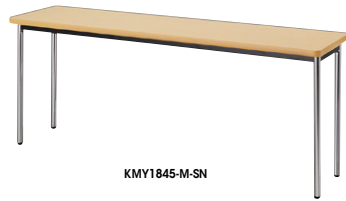

ミーティングテーブル(KMY型) 天板厚: 30mm 組立 施工 W2100以上 GPN

(メラミンタイプ)

外寸法 (WxDxH)	品番	価格	質量
750x750x720	KMY0775-□-□	¥ 61,000	13.0kg
900x900x720	KMY0990-□-□	¥ 62,300	14.8kg
φ900x720	KMY90R-□-□	¥ 70,200	22.0kg
1200x450x720	KMY1245-□-□	¥ 56,700	16.0kg
1200x600x720	KMY1260-□-□	¥ 59,700	17.5kg
1200x750x720	KMY1275-□-□	¥ 65,400	18.7kg
1500x450x720	KMY1545-□-□	¥ 67,500	18.0kg
1500x600x720	KMY1560-□-□	¥ 74,000	19.0kg
1500x750x720	KMY1575-□-□	¥ 76,600	20.0kg
1500x900x720	KMY1590-□-□	¥ 80,600	21.0kg
1800x450x720	KMY1845-□-□	¥ 69,300	20.0kg
1800x600x720	KMY1860-□-□	¥ 74,400	22.0kg
1800x750x720	KMY1875-□-□	¥ 77,500	23.5kg
1800x900x720	KMY1890-□-□	¥ 80,700	25.0kg
2100x900x720	KMY2190-□-□	¥119,900	30.5kg

(耐指紋性メラミンタイプ)

外寸法 (WxDxH)	品番	価格	質量
750x750x720	KMY0775-□-WN	¥ 67,000	13.0kg
900x900x720	KMY0990-□-WN	¥ 68,300	14.8kg
φ900x720	KMY90R-□-WN	¥ 76,300	22.0kg
1200x450x720	KMY1245-□-WN	¥ 62,300	16.0kg
1200x600x720	KMY1260-□-WN	¥ 65,400	17.5kg
1200x750x720	KMY1275-□-WN	¥ 76,300	18.7kg
1500x450x720	KMY1545-□-WN	¥ 73,600	18.0kg
1500x600x720	KMY1560-□-WN	¥ 84,900	19.0kg
1500x750x720	KMY1575-□-WN	¥ 88,800	20.0kg
1500x900x720	KMY1590-□-WN	¥ 92,700	21.0kg
1800x450x720	KMY1845-□-WN	¥ 75,300	20.0kg
1800x600x720	KMY1860-□-WN	¥ 85,400	22.0kg
1800x750x720	KMY1875-□-WN	¥ 89,900	23.5kg
1800x900x720	KMY1890-□-WN	¥ 92,900	25.0kg
2100x900x720	KMY2190-□-WN	¥141,400	30.5kg

OPTION

■マルチコンセントユニット (電源+電源)  
MCU-PP-BK ¥14,500  
電源(2口): コード長さ2.0m×1

■カラーサンプル

-W-WH ◇ 脚(ホワイト)+天板(ホワイト)	①-W-SN □ 脚(ホワイト)+天板(シルクウッド)	-W-WN □ 脚(ホワイト)+天板(ウォールナット)	-M-WH ◇ 脚(メッキ)+天板(ホワイト)	②-M-SN □ 脚(メッキ)+天板(シルクウッド)	-M-WN □ 脚(メッキ)+天板(ウォールナット)
			■共通仕様 天板:メラミン化粧板ソフトエッジ巻き 脚部(メッキ脚): φ31.9・φ42 (W2100)スチール丸パイプメッキ仕上 (塗装脚): φ31.9・φ42 (W2100)スチール丸パイプ塗装仕上 アジャスター付		
-B-WH ◇ 脚(ブラック)+天板(ホワイト)	③-B-SN □ 脚(ブラック)+天板(シルクウッド)	-B-WN □ 脚(ブラック)+天板(ウォールナット)			