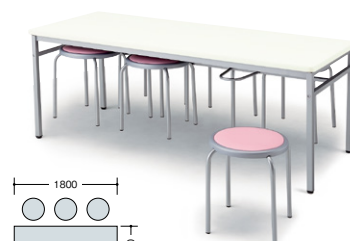

食卓用テーブル(KGK型) 天板厚：30mm

E199-PI

■食卓用テーブル

KGK1875-S-WH

¥99,700◇

外寸法/W1800×D750×H700
天板：メラミン化粧板張り ソフトエッジ巻き
脚部：スチール角パイプ塗装仕上
イス掛棚付 アジャスター付
質量：22kg

■丸イス

E199-PI ¥9,200○

外寸法/W465×D465×H445
座寸法/φ360×SH445
張地：レザー張り 座：PE樹脂ブロー成型品
脚部：φ22.2スチール丸パイプ塗装仕上
質量：2.3kg