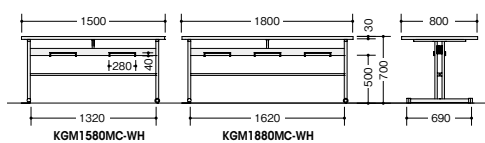

外寸法 (WxDxH)	品番	価格
1500×800×700	KGM1580M-S-WH	¥ 95,200
1800×800×700	KGM1880M-S-WH	¥108,300

(キャスター付)

外寸法 (WxDxH)	品番	価格
1500×800×700	KGM1580MC-S-WH	¥106,900
1800×800×700	KGM1880MC-S-WH	¥119,800

■共通仕様
天板:メラミン化粧板張り
エッジ:ソフトエッジ巻き
脚部:φ25.5スチール丸パイプ塗装仕上げ
アジャスター付

フック
テーブル両サイドには荷物やカバン等が掛けられるフックが付いています。

キャスター
着座側のキャスター2ヶ所にはテーブルを固定するストッパーと高さを調節できるアジャスターが付いています。

(棚付)
KFB0645PT-WH ¥62,900 ◆
外寸法 / W650×D450×H720
質量: 13.8kg

(棚なし)
KFB0645P-WH ¥57,300 ◆
外寸法 / W650×D450×H720
質量: 13.2kg