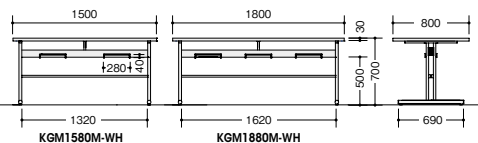

外寸法 (WxDxH)	品番	価格
1500×800×700	KGM1580M-S-WH	¥ 95,200
1800×800×700	KGM1880M-S-WH	¥108,300

(キャスター付)

外寸法 (WxDxH)	品番	価格
1500×800×700	KGM1580MC-S-WH	¥106,900
1800×800×700	KGM1880MC-S-WH	¥119,800

■共通仕様
天板:メラミン化粧板張り
エッジ:ソフトエッジ巻き
脚部:φ25.5スチール丸パイプ塗装仕上げ
アジャスター付