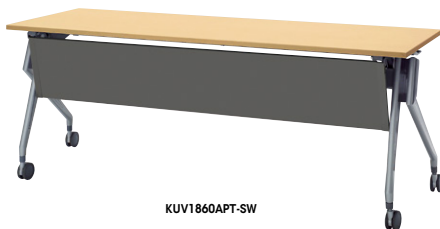

チェア-E274-1F-BL ¥31,400 (1脚) ▶ チェアはP318に掲載しています。

KUV1860APT-SW

KUV1845APT-WHの裏面です。

KUV1845T-WH

(直線・棚付幕板付タイプ) □

外寸法 (W×D×H)	品番	価格	質量
1500×450×700	KUV1545APT-□	¥150,600	24kg
1500×600×700	KUV1560APT-□	¥161,500	30kg
1800×450×700	KUV1845APT-□	¥155,000	25kg
1800×600×700	KUV1860APT-□	¥163,600	32kg

天板:メラミン化粧板張り ABS樹脂エッジ 幕板:ABS樹脂成型品  
脚部:アルミダイキャスト シルバー塗装仕上  
φ75アジャスター機構付双輪ウレタンキャスター(ストッパー付2個)

KUV1545APT-□ KUV1560APT-□ KUV1845APT-□ KUV1860APT-□

(直線・棚付幕板なしタイプ) □

外寸法 (W×D×H)	品番	価格	質量
1500×450×700	KUV1545T-□	¥130,600	21.5kg
1500×600×700	KUV1560T-□	¥141,500	28kg
1800×450×700	KUV1845T-□	¥134,000	23kg
1800×600×700	KUV1860T-□	¥142,600	30kg

天板:メラミン化粧板張り ABS樹脂エッジ  
脚部:アルミダイキャスト シルバー塗装仕上  
φ75アジャスター機構付双輪ウレタンキャスター(ストッパー付2個)

KUV1545T-□ KUV1560T-□ KUV1845T-□ KUV1860T-□

●ご注意ください ご使用になる時は、ロックされているかご確認ください。

省スペース収納の平行スタッキングタイプ

**折りたたみ機構**  
天板下に付いているレバーを動かすと、天板のロックが解除され折りたたむことができます。折りたたみ方向は、天板手前をはね上げるタイプですから、腰を曲げる必要なく、楽に操作できます。

**平行スタッキング**  
脚部に工夫を凝らすことで、平行にスタッキングができます。  
(D600):  
D=510+(台数-1)×125mm  
(D450):  
D=400+(台数-1)×125mm

**収納方法**  
KUV1845T-□を5台収納した場合斜めにすれることなく省スペースで収納可能です。

**安定したなめらかな動きを実現するキャスター**

φ75の大型双輪ウレタンキャスターを採用。安定感のあるなめらかな動きを実現。カーペットの上でもスムーズに移動できます。