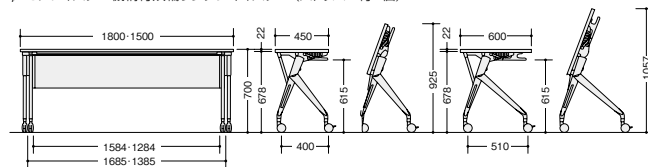

チェア-E274-1F-BL ¥31,400 (1脚) ▶ チェアはP318に掲載しています。

KUV1860APT-SW

KUV1845APT-WHの裏面です。

KUV1845T-WH

(直線・棚付幕板付タイプ) □

外寸法 (W×D×H)	品番	価格	質量
1500×450×700	KUV1545APT-□	¥150,600	24kg
1500×600×700	KUV1560APT-□	¥161,500	30kg
1800×450×700	KUV1845APT-□	¥155,000	25kg
1800×600×700	KUV1860APT-□	¥163,600	32kg

天板:メラミン化粧板張り ABS樹脂エッジ 幕板:ABS樹脂成型品  
脚部:アルミダイキャスト シルバー塗装仕上  
φ75アジャスター機構付双輪ウレタンキャスター(ストッパー付2個)

KUV1545APT-□ KUV1560APT-□ KUV1845APT-□ KUV1860APT-□

(直線・棚付幕板なしタイプ) □

外寸法 (W×D×H)	品番	価格	質量
1500×450×700	KUV1545T-□	¥130,600	21.5kg
1500×600×700	KUV1560T-□	¥141,500	28kg
1800×450×700	KUV1845T-□	¥134,000	23kg
1800×600×700	KUV1860T-□	¥142,600	30kg

**平行スタッキング**  
脚部に工夫を凝らすことで、平行にスタッキングができます。  
(D600):  
D=510+(台数-1)×125mm  
(D450):  
D=400+(台数-1)×125mm

**収納方法**  
KUV1845T-□を5台収納した場合斜めにすれることなく省スペースで収納可能です。

**安定したなめらかな動きを実現するキャスター**

φ75の大型双輪ウレタンキャスターを採用。安定感のあるなめらかな動きを実現。カーペットの上でもスムーズに移動できます。