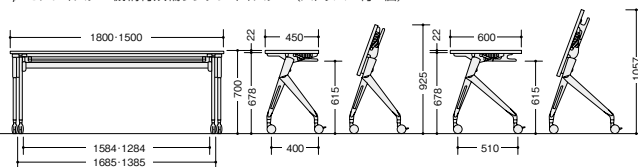

チェア-E274-1F-BL ¥31,400 (1脚) ▶ チェアはP318に掲載しています。

KUV1860APT-SW

KUV1845APT-WHの裏面です。

KUV1845T-WH

(直線・棚付幕板付タイプ) □

外寸法 (W×D×H)	品番	価格	質量
1500×450×700	KUV1545APT-□	¥150,600	24kg
1500×600×700	KUV1560APT-□	¥161,500	30kg
1800×450×700	KUV1845APT-□	¥155,000	25kg
1800×600×700	KUV1860APT-□	¥163,600	32kg

天板:メラミン化粧板張り ABS樹脂エッジ 幕板:ABS樹脂成型品  
脚部:アルミダイキャスト シルバー塗装仕上  
φ75アジャスター機構付双輪ウレタンキャスター(ストッパー付2個)

KUV1545APT-□ KUV1560APT-□ KUV1845APT-□ KUV1860APT-□

(直線・棚付幕板なしタイプ) □

外寸法 (W×D×H)	品番	価格	質量
1500×450×700	KUV1545T-□	¥130,600	21.5kg
1500×600×700	KUV1560T-□	¥141,500	28kg
1800×450×700	KUV1845T-□	¥134,000	23kg
1800×600×700	KUV1860T-□	¥142,600	30kg

天板:メラミン化粧板張り ABS樹脂エッジ  
脚部:アルミダイキャスト シルバー塗装仕上  
φ75アジャスター機構付双輪ウレタンキャスター(ストッパー付2個)

KUV1545T-□ KUV1560T-□ KUV1845T-□ KUV1860T-□

●ご注意ください ご使用になる時は、ロックされているかご確認ください。

省スペース収納の平行スタッキングタイプ

**折りたたみ機構**  
天板下に付いているレバーを動かすと、天板のロックが解除され折りたたむことができます。折りたたみ方向は、天板手前をはね上げるタイプですから、腰を曲げる必要なく、楽に操作できます。

**平行スタッキング**  
脚部に工夫を凝らすことで、平行にスタッキングができます。  
(D600):  
D=510+(台数-1)×125mm  
(D450):  
D=400+(台数-1)×125mm

**収納方法**  
KUV1845T-□を5台収納した場合斜めにすれることなく省スペースで収納可能です。

**安定したなめらかな動きを実現するキャスター**

φ75の大型双輪ウレタンキャスターを採用。安定感のあるなめらかな動きを実現。カーペットの上でもスムーズに移動できます。