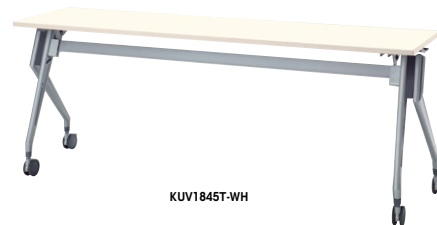

チェア-E274-1F-BL ¥31,400 (1脚) ▶ チェアはP318に掲載しています。

KUV1860APT-SW

KUV1845APT-WHの裏面です。

KUV1845T-WH

(直線・棚付幕板付タイプ) □

外寸法 (W×D×H)	品番	価格	質量
1500×450×700	KUV1545APT-□	¥150,600	24kg
1500×600×700	KUV1560APT-□	¥161,500	30kg
1800×450×700	KUV1845APT-□	¥155,000	25kg
1800×600×700	KUV1860APT-□	¥163,600	32kg

天板:メラミン化粧板張り ABS樹脂エッジ 幕板:ABS樹脂成型品  
脚部:アルミダイキャスト シルバー塗装仕上  
φ75アジャスター機構付双輪ウレタンキャスター(ストッパー付2個)

KUV1545APT-□ KUV1560APT-□ KUV1845APT-□ KUV1860APT-□

(直線・棚付幕板なしタイプ) □

外寸法 (W×D×H)	品番	価格	質量
1500×450×700	KUV1545T-□	¥130,600	21.5kg
1500×600×700	KUV1560T-□	¥141,500	28kg
1800×450×700	KUV1845T-□	¥134,000	23kg
1800×600×700	KUV1860T-□	¥142,600	30kg

天板:メラミン化粧板張り ABS樹脂エッジ  
脚部:アルミダイキャスト シルバー塗装仕上  
φ75アジャスター機構付双輪ウレタンキャスター(ストッパー付2個)

KUV1545T-□ KUV1560T-□ KUV1845T-□ KUV1860T-□

●ご注意ください ご使用になる時は、ロックされているかご確認ください。

省スペース収納の平行スタッキングタイプ

**折りたたみ機構**  
天板下に付いているレバーを動かすと、天板のロックが解除され折りたたむことができます。折りたたみ方向は、天板手前をはね上げるタイプですから、腰を曲げる必要なく、楽に操作できます。

**平行スタッキング**  
脚部に工夫を凝らすことで、平行にスタッキングができます。  
(D600):  
D=510+(台数-1)×125mm  
(D450):  
D=400+(台数-1)×125mm

**収納方法**  
KUV1845T-□を5台収納した場合斜めにすれることなく省スペースで収納可能です。

**安定したなめらかな動きを実現するキャスター**

φ75の大型双輪ウレタンキャスターを採用。安定感のあるなめらかな動きを実現。カーペットの上でもスムーズに移動できます。