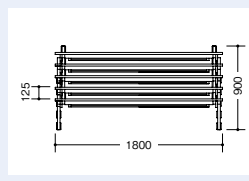

チェア-E274-1F-BL ¥31,400 (1脚) ▶ チェアはP318に掲載しています。

KUV1860APT-SW

KUV1845APT-WHの裏面です。

KUV1845T-WH

(直線・棚付幕板付タイプ) □

外寸法 (W×D×H)	品番	価格	質量
1500×450×700	KUV1545APT-□	¥150,600	24kg
1500×600×700	KUV1560APT-□	¥161,500	30kg
1800×450×700	KUV1845APT-□	¥155,000	25kg
1800×600×700	KUV1860APT-□	¥163,600	32kg

天板:メラミン化粧板張り ABS樹脂エッジ 幕板:ABS樹脂成型品  
脚部:アルミダイキャスト シルバー塗装仕上  
φ75アジャスター機構付双輪ウレタンキャスター(ストッパー付2個)

KUV1545APT-□ KUV1560APT-□ KUV1845APT-□ KUV1860APT-□

(直線・棚付幕板なしタイプ) □

外寸法 (W×D×H)	品番	価格	質量
1500×450×700	KUV1545T-□	¥130,600	21.5kg
1500×600×700	KUV1560T-□	¥141,500	28kg
1800×450×700	KUV1845T-□	¥134,000	23kg
1800×600×700	KUV1860T-□	¥142,600	30kg

天板:メラミン化粧板張り ABS樹脂エッジ  
脚部:アルミダイキャスト シルバー塗装仕上  
φ75アジャスター機構付双輪ウレタンキャスター(ストッパー付2個)

KUV1545T-□ KUV1560T-□ KUV1845T-□ KUV1860T-□

●ご注意ください ご使用になる時は、ロックされているかご確認ください。

省スペース収納の平行スタッキングタイプ

**折りたたみ機構**  
天板下に付いているレバーを動かすと、天板のロックが解除され折りたたむことができます。折りたたみ方向は、天板手前をはね上げるタイプですから、腰を曲げる必要なく、楽に操作できます。

**平行スタッキング**  
脚部に工夫を凝らすことで、平行にスタッキングができます。  
(D600):  
D=510+(台数-1)×125mm  
(D450):  
D=400+(台数-1)×125mm

**収納方法**  
KUV1845T-□を5台収納した場合斜めにすれることなく省スペースで収納可能です。

**安定したなめらかな動きを実現するキャスター**

φ75の大型双輪ウレタンキャスターを採用。安定感のあるなめらかな動きを実現。カーペットの上でもスムーズに移動できます。