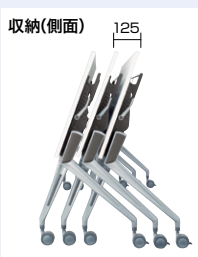

天板:メラミン化粧板張り ABS樹脂エッジ  
脚部:アルミダイキャスト シルバー塗装仕上  
φ75アジャスター機構付双輪ウレタンキャスター(ストッパー付2個)

KUV1545T-□ KUV1560T-□ KUV1845T-□ KUV1860T-□

●ご注意ください ご使用になる時は、ロックされているかご確認ください。

省スペース収納の平行スタッキングタイプ

**折りたたみ機構**  
天板下に付いているレバーを動かすと、天板のロックが解除され折りたたむことができます。折りたたみ方向は、天板手前をはね上げるタイプですから、腰を曲げる必要なく、楽に操作できます。

**平行スタッキング**  
脚部に工夫を凝らすことで、平行にスタッキングができます。  
(D600):  
D=510+(台数-1)×125mm  
(D450):  
D=400+(台数-1)×125mm

**収納方法**  
KUV1845T-□を5台収納した場合斜めにすれることなく省スペースで収納可能です。

**安定したなめらかな動きを実現するキャスター**

φ75の大型双輪ウレタンキャスターを採用。安定感のあるなめらかな動きを実現。カーペットの上でもスムーズに移動できます。