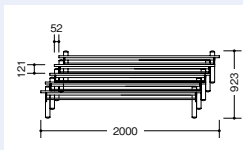

チェア-LVEB513FAH-BK ¥96,100(1脚) ▶チェアはP275に掲載しています。

キャスターにアジャスター機能を搭載。スタンダードながらも優れた機能性を持つ天板折りたたみ式テーブルです。通常のメラミン化粧板に加えて、指紋や手油など汚れが目立ちにくい耐指紋性メラミン化粧板もラインナップ。さまざまなシーンに対応します。

折りたたみ機構

天板の折りたたみは天板下にあるレバーのワンタッチ操作で行えます。両端にあるレバーのどちらでも操作可能です。

収納(側面)

収納方法

KFH1845T-□を5台収納した場合、天板を折りたたみ重ね合わせて収納が可能です。

W=天板幅+(台数-1)×50mm
(D450): D=415+(台数-1)×127mm
(D600): D=530+(台数-1)×127mm

■共通仕様

天板・木製幕板:メラミン化粧板ABSエッジ
スチール幕板:スチール塗装仕上
脚部:スチールパイプ塗装仕上 アジャスター付キャスター(ストッパー付2個)