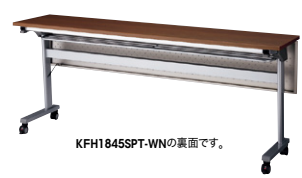

KFH1845WPT-SW

KFH1845SPT-WN

KFH1845SPT-WNの裏面です。

(棚付・木製幕板付タイプ)

外寸法 (W×D×H)	品番	価格
1500×450×720	KFH1545WPT-□	¥128,600
1500×600×720	KFH1560WPT-□	¥136,800
1800×450×720	KFH1845WPT-□	¥130,400
1800×600×720	KFH1860WPT-□	¥140,200

(棚付・スチール幕板付タイプ)

外寸法 (W×D×H)	品番	価格
1500×450×720	KFH1545SPT-□	¥115,900
1500×600×720	KFH1560SPT-□	¥124,100
1800×450×720	KFH1845SPT-□	¥118,400
1800×600×720	KFH1860SPT-□	¥127,600

(棚付・木製幕板付タイプ)耐指紋性メラミンタイプ

外寸法 (W×D×H)	品番	価格
1500×450×720	KFH1545WPT-WN	¥130,300
1500×600×720	KFH1560WPT-WN	¥138,600
1800×450×720	KFH1845WPT-WN	¥132,600
1800×600×720	KFH1860WPT-WN	¥142,400