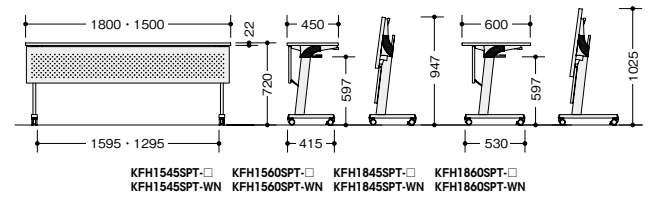

KFH1545WPT-□ KFH1560WPT-□ KFH1845WPT-□ KFH1860WPT-□
KFH1545SPT-WN KFH1560SPT-WN KFH1845SPT-WN KFH1860SPT-WN