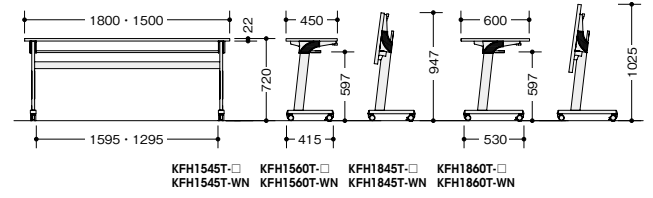

KFH1545SPT-□ KFH1560SPT-□ KFH1845SPT-□ KFH1860SPT-□
KFH1545SPT-WN KFH1560SPT-WN KFH1845SPT-WN KFH1860SPT-WN

KFH1545T-□ KFH1560T-□ KFH1845T-□ KFH1860T-□
KFH1545T-WN KFH1560T-WN KFH1845T-WN KFH1860T-WN

●ご注意 ご使用になる時は、ロックされているかご確認ください。