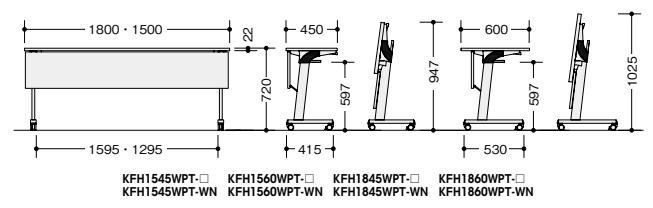

KFH1845WPT-SW

KFH1845SPT-WN

KFH1845SPT-WNの裏面です。

(棚付・木製幕板付タイプ)

外寸法 (W×D×H)	品番	価格
1500×450×720	KFH1545WPT-□	¥128,600
1500×600×720	KFH1560WPT-□	¥136,800
1800×450×720	KFH1845WPT-□	¥130,400
1800×600×720	KFH1860WPT-□	¥140,200

(棚付・スチール幕板付タイプ)

外寸法 (W×D×H)	品番	価格
1500×450×720	KFH1545SPT-□	¥115,900
1500×600×720	KFH1560SPT-□	¥124,100
1800×450×720	KFH1845SPT-□	¥118,400
1800×600×720	KFH1860SPT-□	¥127,600

(棚付・木製幕板付タイプ)耐指紋性メラミンタイプ

外寸法 (W×D×H)	品番	価格
1500×450×720	KFH1545WPT-WN	¥130,300
1500×600×720	KFH1560WPT-WN	¥138,600
1800×450×720	KFH1845WPT-WN	¥132,600
1800×600×720	KFH1860WPT-WN	¥142,400

(棚付・スチール幕板付タイプ)耐指紋性メラミンタイプ

外寸法 (W×D×H)	品番	価格
1500×450×720	KFH1545SPT-WN	¥117,600
1500×600×720	KFH1560SPT-WN	¥125,900
1800×450×720	KFH1845SPT-WN	¥120,600
1800×600×720	KFH1860SPT-WN	¥129,800

KFH1845T-WH

(棚付・幕板なしタイプ)

外寸法 (W×D×H)	品番	価格
1500×450×720	KFH1545T-□	¥102,300
1500×600×720	KFH1560T-□	¥110,500
1800×450×720	KFH1845T-□	¥104,500
1800×600×720	KFH1860T-□	¥113,700

(棚付・幕板なしタイプ)耐指紋性メラミンタイプ

外寸法 (W×D×H)	品番	価格
1500×450×720	KFH1545T-WN	¥104,000
1500×600×720	KFH1560T-WN	¥112,300
1800×450×720	KFH1845T-WN	¥106,700
1800×600×720	KFH1860T-WN	¥115,900