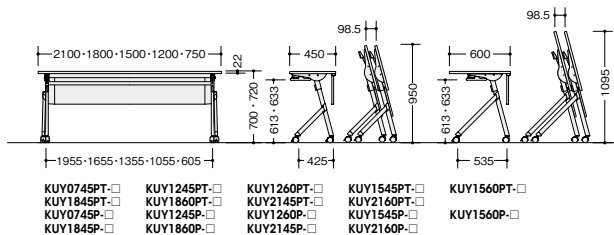

納期マーク説明

推奨商品 ○お早めにお届けできる商品です。 ◆納入までに2週間程度必要です。 ■納入までに3~4週間程度必要です。
○お早めにお届けできる商品です。 ◇納入までに2週間程度必要です。 □納入までに3~4週間程度必要です。 ※受注生産品のため納期をご確認ください。
※納期につきましては時期や地域により異なる場合があります。事前に担当者にお問合せください。

- ワークシステム
- デスクシステム
- クローズドシステム
- ワークチェア
- ミーティングチェア
- ミーティングテーブル
- オフィスラウンジ
- プレゼンテーション機器・黒板
- 収納家具
- 書庫・キャビネット
- ロッカー
- 役員用家具
- 応接用家具
- ロビーチェア
- カウンター
- 金庫
- 防災セキュリティ用品
- アクセサリ
- 間仕切り・建材
- ラック・工場備品
- 福祉医療施設用家具
- 学校用家具
- 店舗用家具