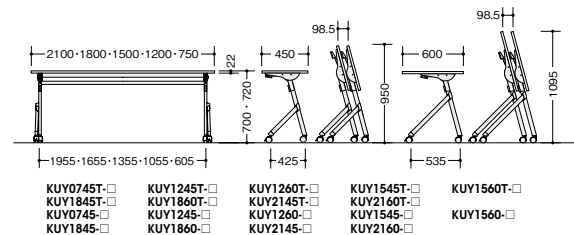

納期マーク説明

推奨商品 ○お早めにお届けできる商品です。 ◆納入までに2週間程度必要です。 ■納入までに3~4週間程度必要です。
○お早めにお届けできる商品です。 ◇納入までに2週間程度必要です。 □納入までに3~4週間程度必要です。 ※受注生産品のため納期をご確認ください。
※納期につきましては時期や地域により異なる場合があります。事前に担当者にお問合せください。

- ワークシステム
- デスクシステム
- クローズドシステム
- ワークチェア
- ミーティングチェア
- ミーティングテーブル
- オフィスラウンジ
- プレゼンテーション機器・黒板
- 収納家具
- 書庫・キャビネット
- ロッカー
- 役員用家具
- 応接用家具
- ロビーチェア
- カウンター
- 金庫
- 防災セキュリティ用品
- アクセサリ
- 間仕切り・建材
- ラック・工場備品
- 福祉医療施設用家具
- 学校用家具
- 店舗用家具