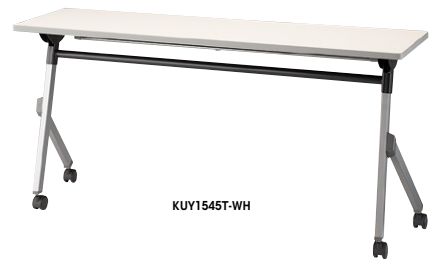

(天板:メラミン化粧板)

-WH(ホワイト)

-SW(シルクウッド)

KUY1845PT-WH

KUY1845PT-WHの裏面です。

KUY1545T-WH

KUY2145PT-WH

KUY0745P-SW

(棚付・幕板付タイプ)

外寸法 (WxDxH)	品番	価格
750×450×700・720	KUY0745PT-□	¥ 85,200
1200×450×700・720	KUY1245PT-□	¥ 88,300
1200×600×700・720	KUY1260PT-□	¥ 93,100
1500×450×700・720	KUY1545PT-□	¥ 96,000
1500×600×700・720	KUY1560PT-□	¥100,000
1800×450×700・720	KUY1845PT-□	¥ 97,000 (-WH○)
1800×600×700・720	KUY1860PT-□	¥104,900 (-WH○)
2100×450×700・720	KUY2145PT-□	¥117,500
2100×600×700・720	KUY2160PT-□	¥124,400

(棚なし・幕板付タイプ)

外寸法 (WxDxH)	品番	価格
750×450×700・720	KUY0745P-□	¥ 79,200
1200×450×700・720	KUY1245P-□	¥ 81,300
1200×600×700・720	KUY1260P-□	¥ 86,100
1500×450×700・720	KUY1545P-□	¥ 88,000
1500×600×700・720	KUY1560P-□	¥ 92,000
1800×450×700・720	KUY1845P-□	¥ 88,500
1800×600×700・720	KUY1860P-□	¥ 96,400
2100×450×700・720	KUY2145P-□	¥108,500
2100×600×700・720	KUY2160P-□	¥115,400