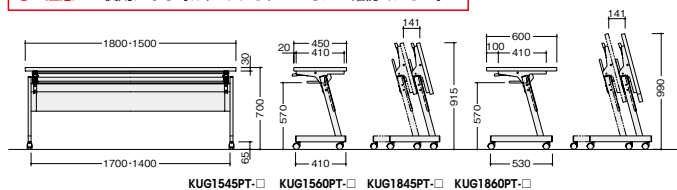

折りたたみ機構

天板下のレバーを動かすと、天板のロックが解除され、折りたたむことができます。折りたたみ方向は、天板手前をはね上げるタイプで、立ち姿勢のまま、楽に操作できます。