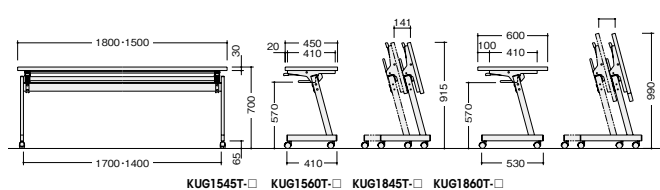

折りたたみ機構

天板下のレバーを動かすと、天板のロックが解除され、折りたたむことができます。折りたたみ方向は、天板手前をはね上げるタイプで、立ち姿勢のまま、楽に操作できます。