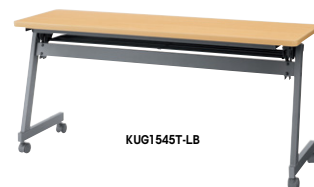

KUG1545T-LB

(直線タイプ・幕板付)

外寸法 (W×D×H)	品番	価格	質量
1500×450×700	KUG1545PT-□	¥ 97,500	24.0kg
1500×600×700	KUG1560PT-□	¥105,100	30.5kg
1800×450×700	KUG1845PT-□	¥102,100	26.5kg
1800×600×700	KUG1860PT-□	¥110,400	32.0kg

天板:メラミン化粧板張りソフトエッジ巻き
幕板:ABS樹脂成型品
脚部:スチール角パイプ塗装仕上 φ50ナイロン双輪キャスター付(ストッパー付2個)
棚付

(直線タイプ・幕板なし)

外寸法 (W×D×H)	品番	価格	質量
1500×450×700	KUG1545T-□	¥81,500	22.5kg
1500×600×700	KUG1560T-□	¥89,100	29.0kg
1800×450×700	KUG1845T-□	¥85,100	24.5kg
1800×600×700	KUG1860T-□	¥93,400	31.0kg

天板:メラミン化粧板張りソフトエッジ巻き
脚部:スチール角パイプ塗装仕上 φ50ナイロン双輪キャスター付(ストッパー付2個)
棚付

●ご注意 ご使用になる時は、ロックされているかご確認ください。