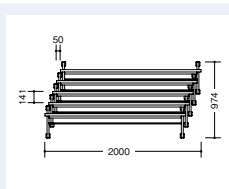

収納方法

KUG1845T-□を5台収納した場合、天板を折りたたみ重ね合わせて収納が可能です。

キャスター

カーペットの上でもスムーズに移動できる双輪キャスターを使用しています。(ストッパー付キャスター2個付)