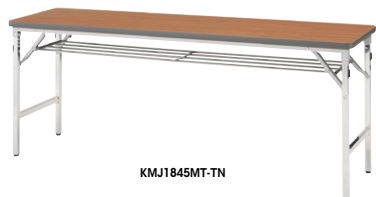

折りたたみテーブル 折りたたみ厚：89.6mm

KMV1845T

外寸法 (WxDxH)	下駄空間 (WxH)	品番	価格	棚	質量
1800×450×700	1553×650	KMV1845T-T	¥43,700	付	16.4kg
1800×600×700	1553×650	KMV1860T-T	¥49,900	付	20.2kg

天板：メラミン化粧板張り
 エッジ：ウレタン一体成型
 脚部：27mmスチール角パイプ塗装仕上
 アジャスター付

天板エッジ
 天板はウレタン一体成型
 です。耐水性に優れて
 います。

■カラーサンプル
(メラミン化粧板)

-T(チーク)

折りたたみテーブル 折りたたみ厚：幕板付 113mm・幕板なし 87mm

KMJ1845MPT-WH

KMJ1845BPT-RN

KMJ1845MT-TN

KMJ1845B-WH

折りたたみ機構
 折りたたみ機構はスプリ
 ング内蔵のクランクタイプを
 採用。簡単に確実な操作が
 可能です。

■カラーサンプル
(メラミン化粧板)

-RN(ローズ)

-TN(チーク)

-WH(ホワイト)

(メッキ脚・ソフトエッジタイプ)

外寸法 (WxDxH)	下駄空間 (WxH)	品番	価格	棚	幕板	質量
1800×450×700	1698×530	KMJ1845MPT-□	¥100,100	付	付	20kg
1800×600×700	1698×530	KMJ1860MPT-□	¥109,000	付	付	22.5kg
1500×450×700	1398×530	KMJ1545MT-□	¥ 61,600	付	なし	14kg
1500×600×700	1398×530	KMJ1560MT-□	¥ 69,000	付	なし	14.5kg
1800×450×700	1698×530	KMJ1845MT-□	¥ 62,100	付	なし	17kg
1800×600×700	1698×530	KMJ1860MT-□	¥ 71,000	付	なし	19.5kg
1500×450×700	1398×644	KMJ1545M-□	¥ 56,900	なし	なし	13kg
1500×600×700	1398×644	KMJ1560M-□	¥ 64,400	なし	なし	13.5kg
1800×450×700	1698×644	KMJ1845M-□	¥ 57,400	なし	なし	15.5kg
1800×600×700	1698×644	KMJ1860M-□	¥ 66,300	なし	なし	18kg

天板：メラミン化粧板張りソフトエッジ巻き
 脚部：26mmスチール角パイプクロームメッキ仕上
 幕板：メラミン化粧板張り アジャスター付

(塗装脚・ソフトエッジタイプ)

外寸法 (WxDxH)	下駄空間 (WxH)	品番	価格	棚	幕板	質量
1800×450×700	1698×530	KMJ1845BPT-□	¥ 91,800	付	付	20kg
1800×600×700	1698×530	KMJ1860BPT-□	¥103,800	付	付	22.5kg
1500×450×700	1398×530	KMJ1545BT-□	¥ 52,300	付	なし	14kg
1500×600×700	1398×530	KMJ1560BT-□	¥ 62,600	付	なし	14.5kg
1800×450×700	1698×530	KMJ1845BT-□	¥ 54,000	付	なし	17kg
1800×600×700	1698×530	KMJ1860BT-□	¥ 65,900	付	なし	19.5kg
1500×450×700	1398×644	KMJ1545B-□	¥ 47,800	なし	なし	13kg
1500×600×700	1398×644	KMJ1560B-□	¥ 57,900	なし	なし	13.5kg
1800×450×700	1698×644	KMJ1845B-□	¥ 53,200	なし	なし	15.5kg
1800×600×700	1698×644	KMJ1860B-□	¥ 61,100	なし	なし	18kg